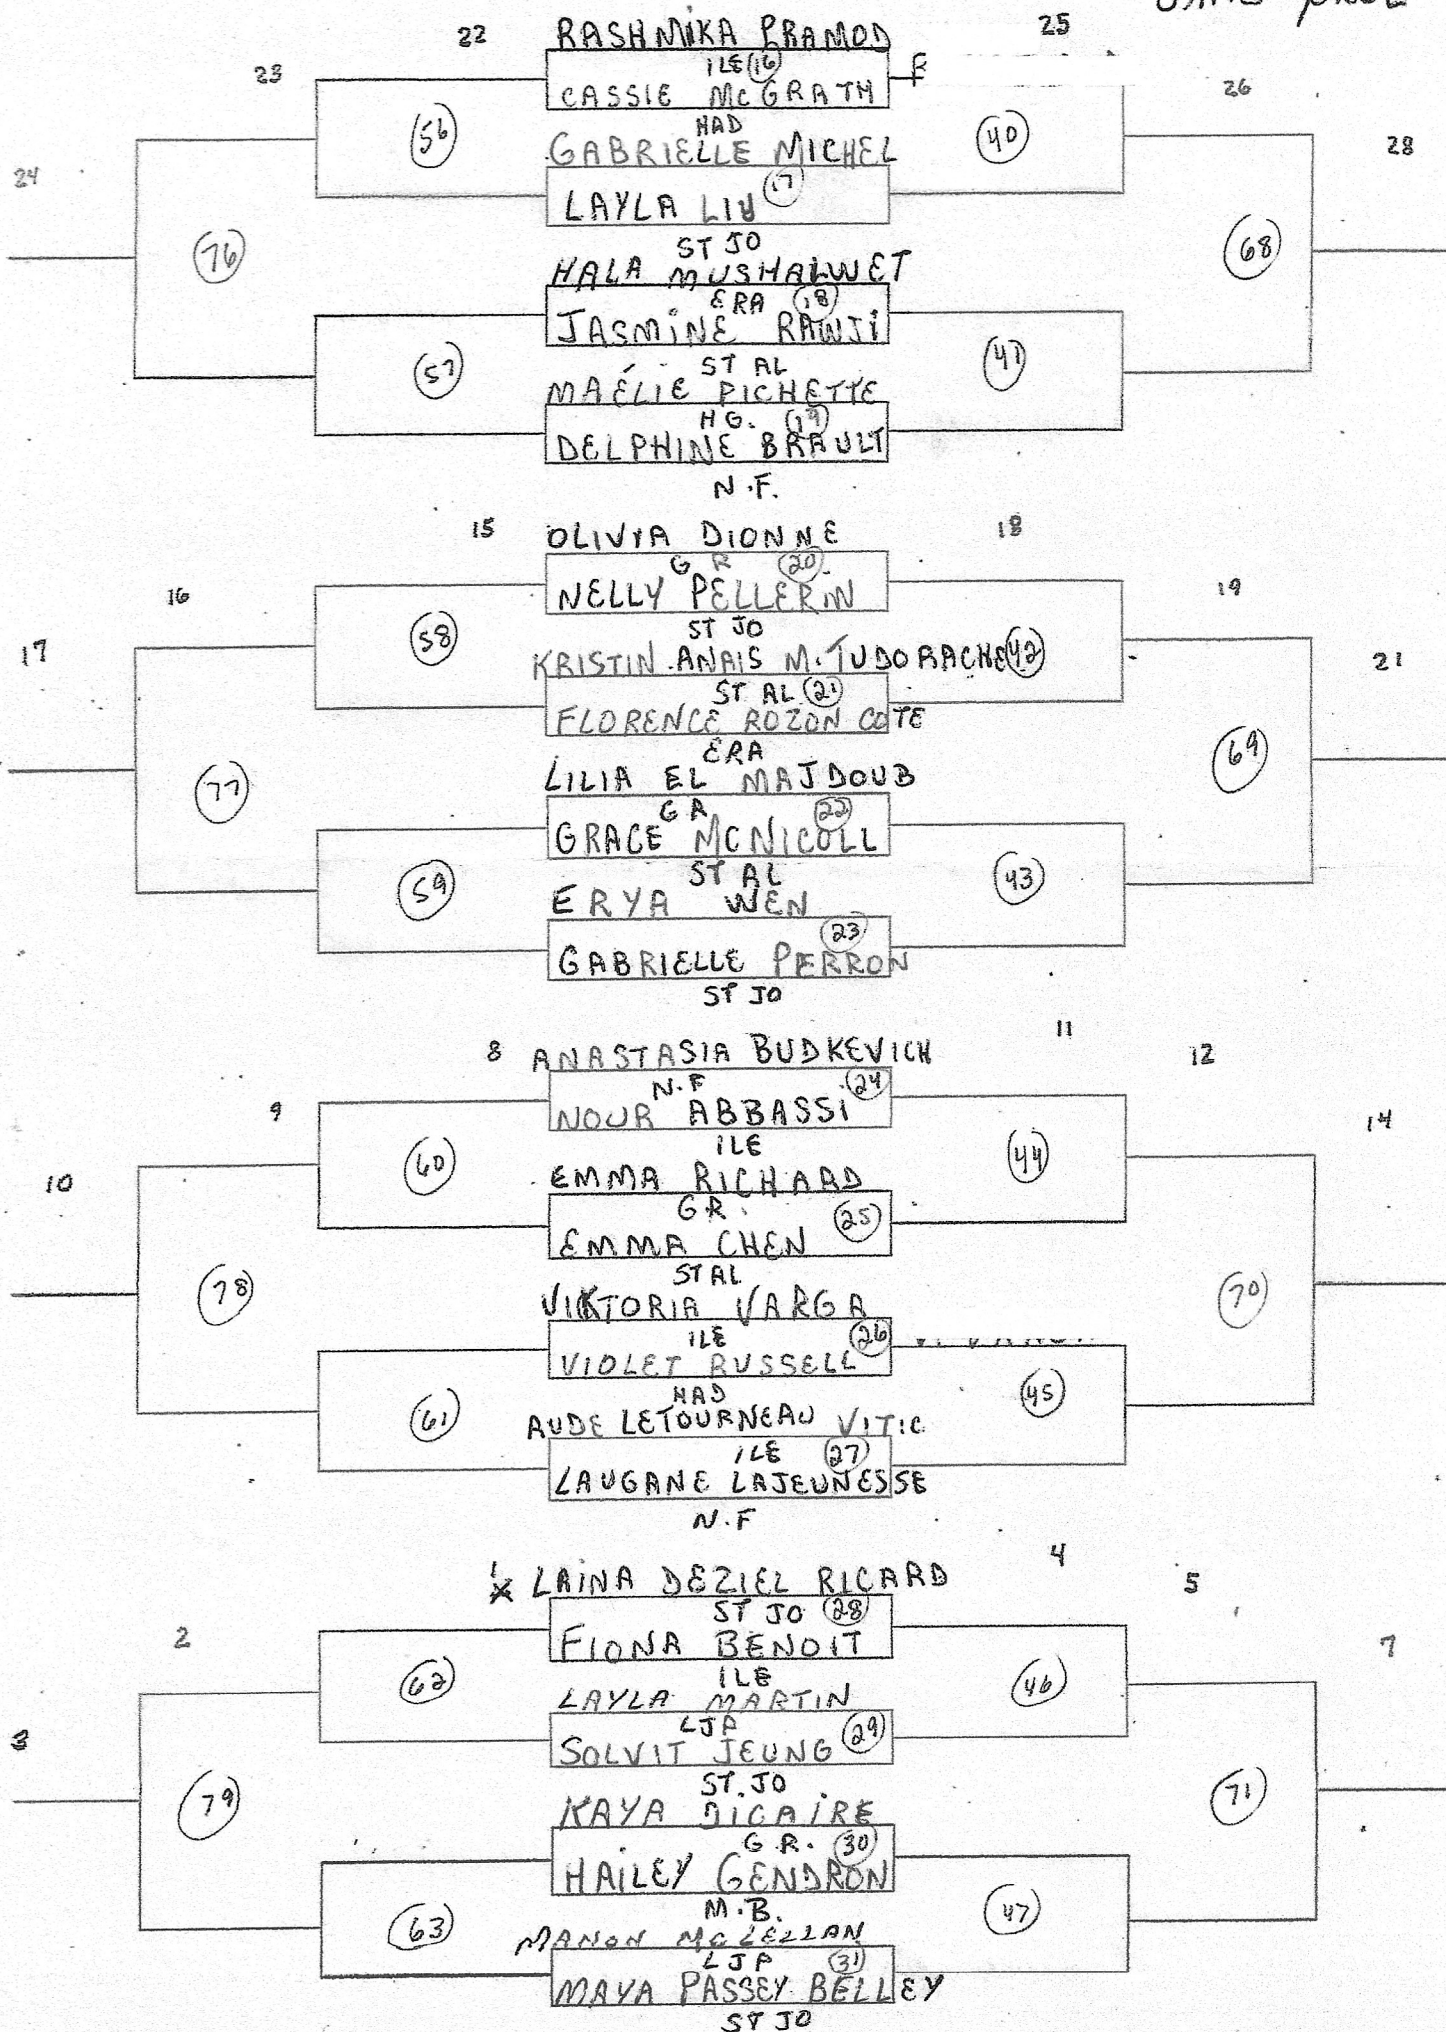

CATÉGORIE: SIMPLE FEM BEN

ÉCOLE: G.R.

HEURE: 8h30

POINTAGE: 1 MATCH 21 pts

SANS PROL

CATÉGORIE: *SIMPLE FEM BEN*

ÉCOLE: *G.R.*

HEURE: *8h30*

POINTAGE: *1 MATCH 21 PTS*
SANS PROL

CATÉGORIE: DOUBLE FEM BEN

ÉCOLE: G.R.

HEURE: 10h

POINTAGE: 1 MATCH 21 PTS
SANS PROL