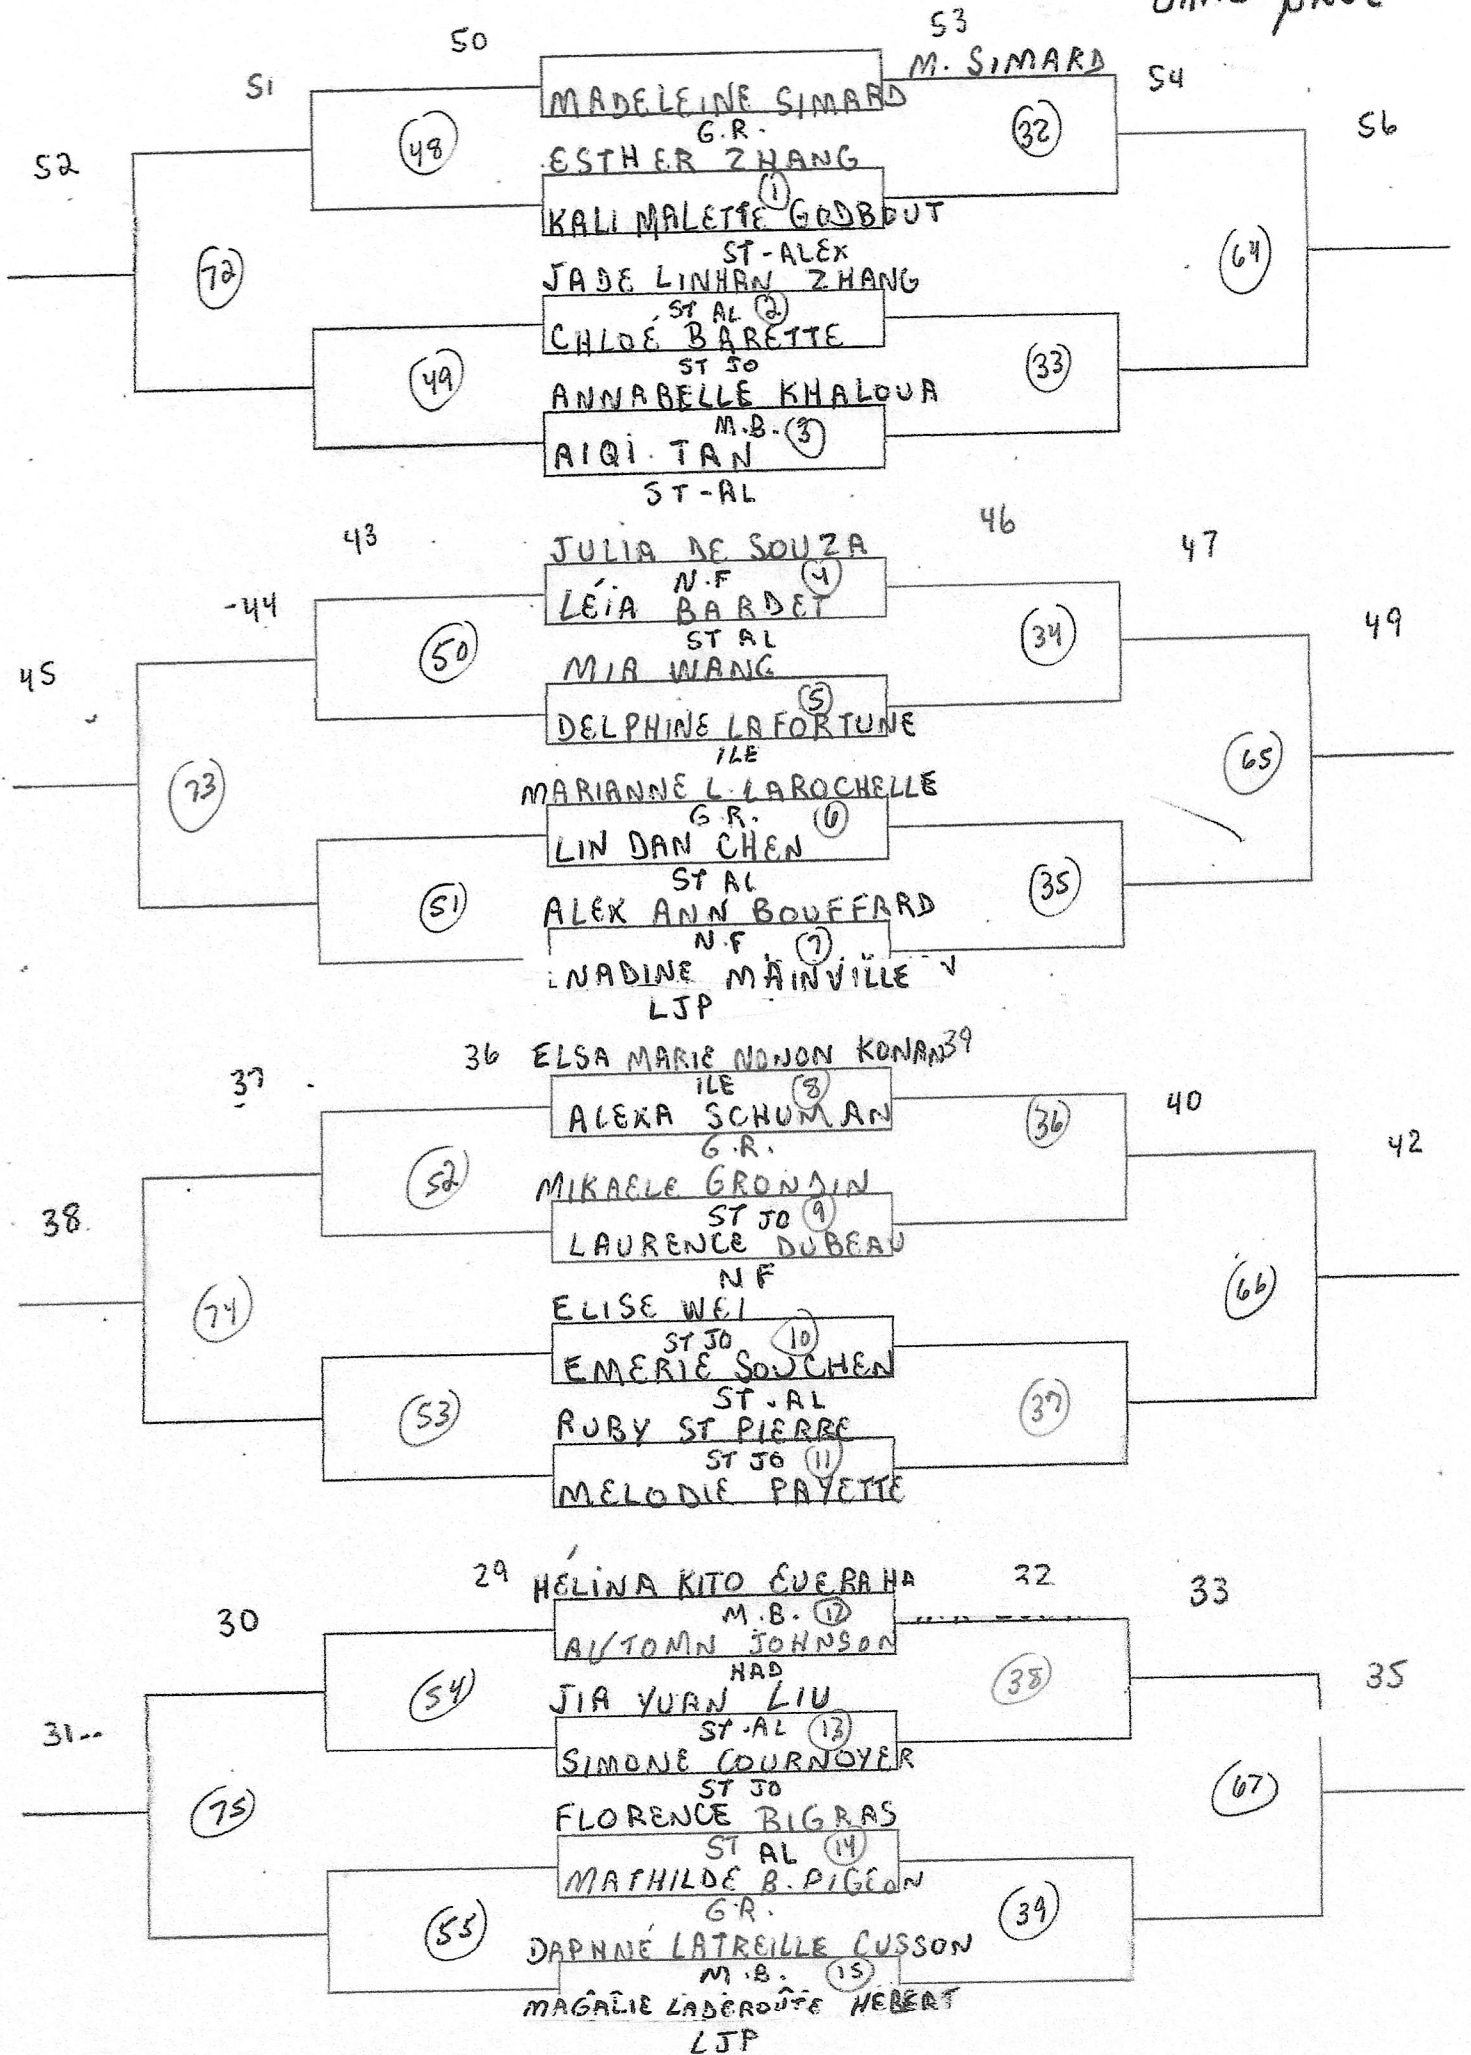

CATÉGORIE: SIMPLE FEM BEN

ÉCOLE: G.R.

HEURE: 8h30

POINTAGE: 1 MATCH 21 pts

SANS PROL

CATÉGORIE: *SIMPLE FEM BEN*

ÉCOLE: *G.R.*

HEURE: *8h30*

POINTAGE: *1 MATCH 21 PTS*
SANS PROL

CATÉGORIE: DOUBLE FEM BEN

ÉCOLE: G.R.

HEURE: 10h

POINTAGE: 1 MATCH 21 PTS
SANS PROL