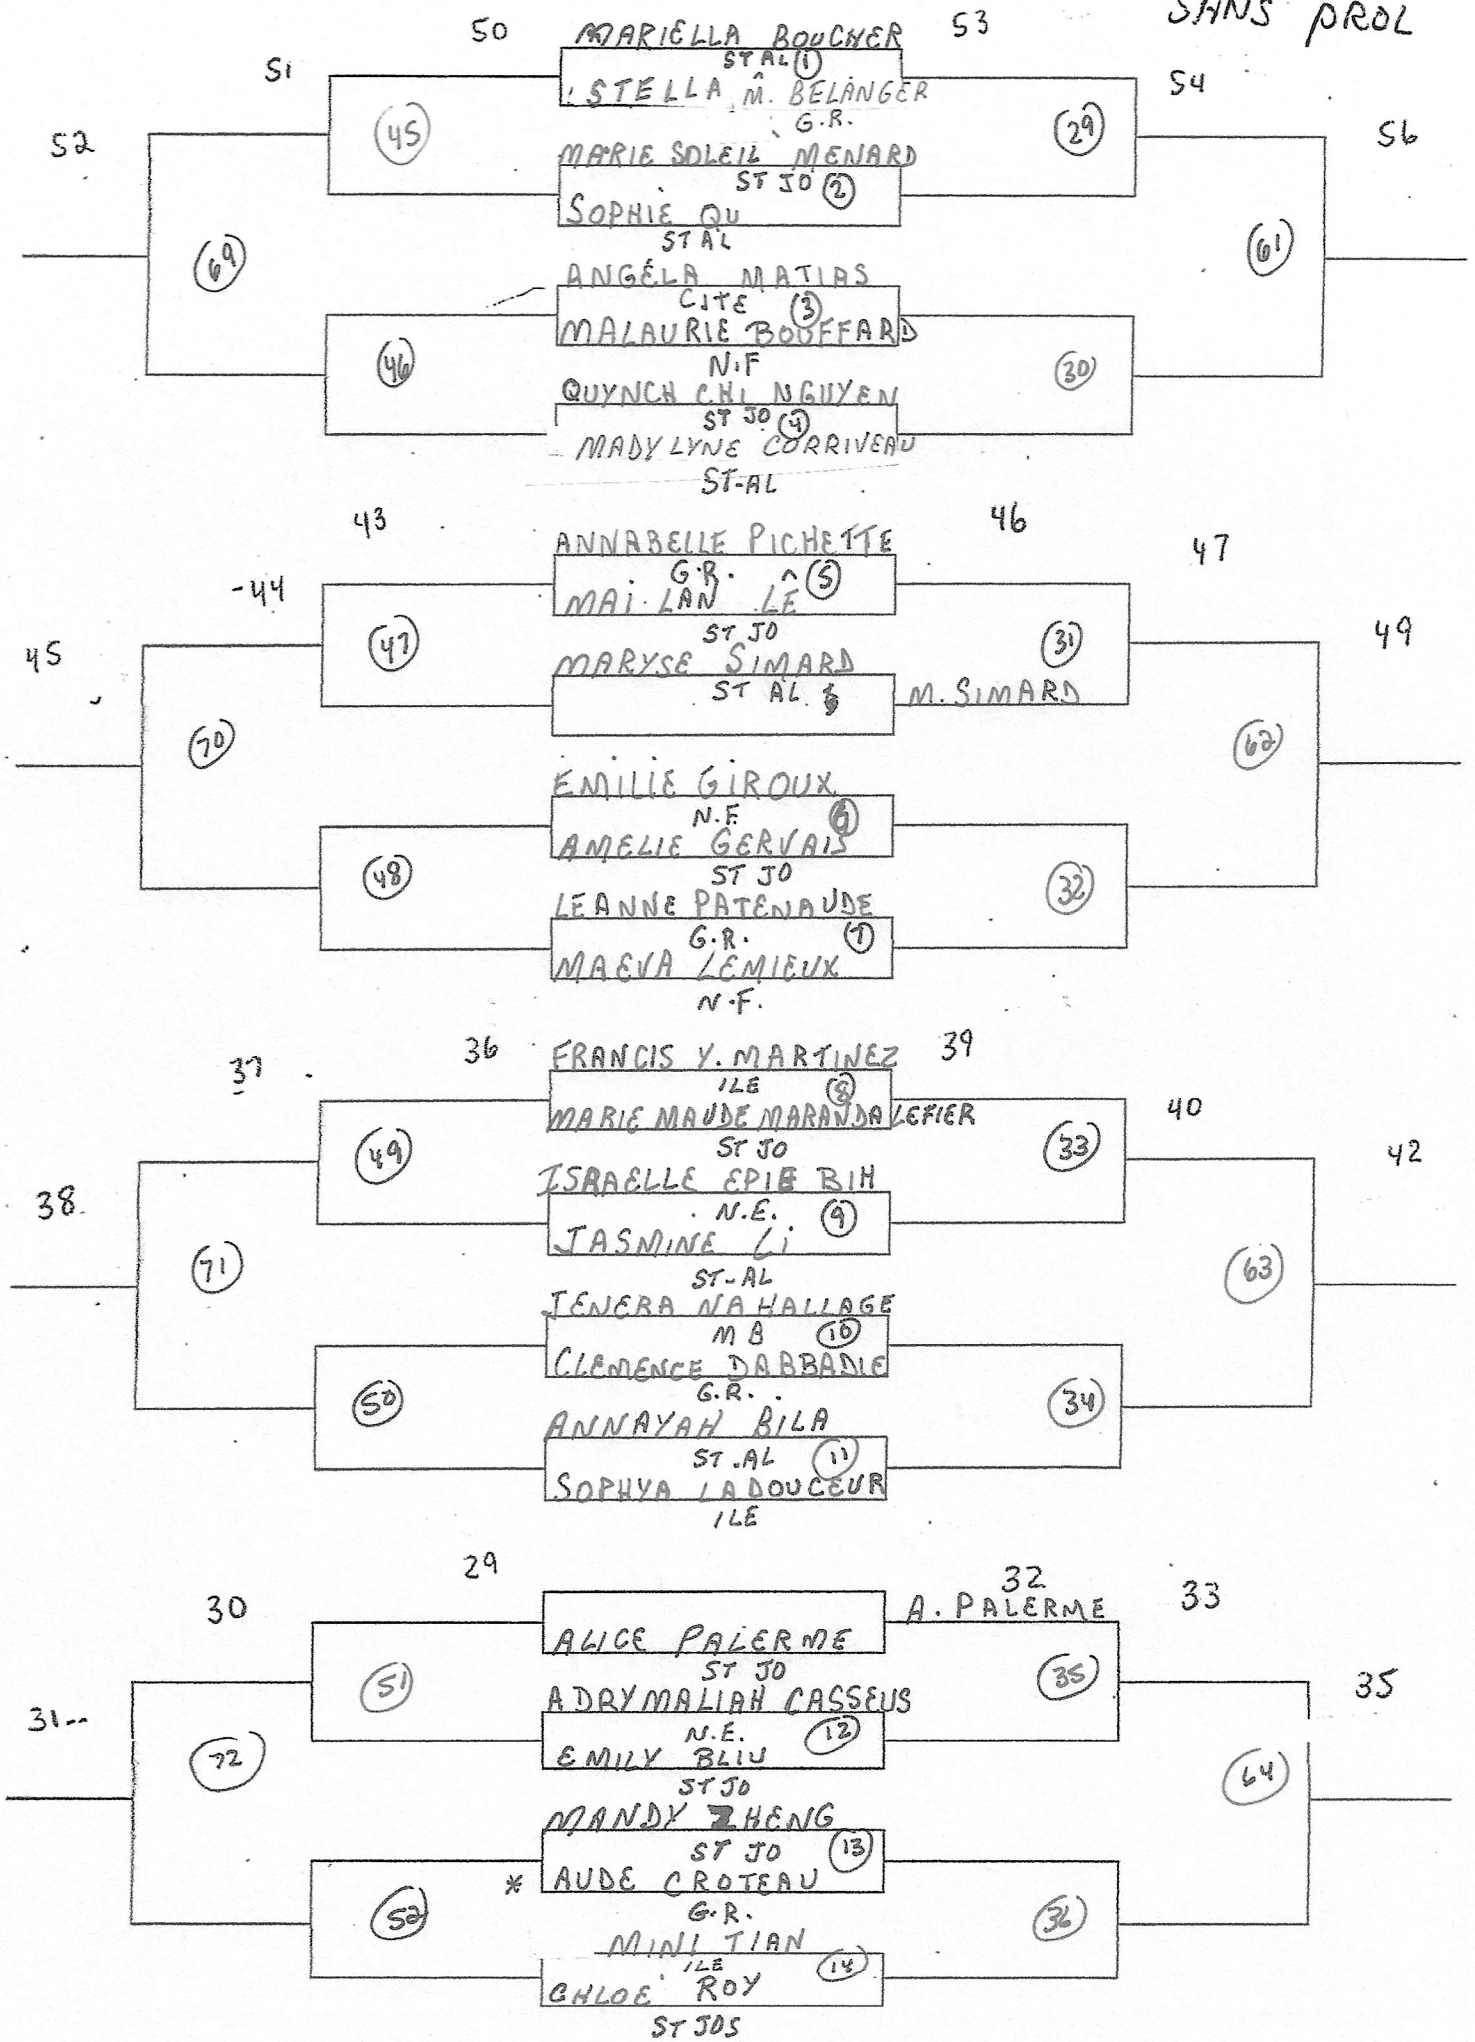

CATÉGORIE: SIMPLE FEM CAD  
 ÉCOLE: N.F  
 HEURE: 8h30  
 POINTAGE: 1 MATCH 21PTS  
 SANS PROL

CATÉGORIE: SIMPLE FEM CAD

ÉCOLE: N.F

HEURE: 8h30

POINTAGE: 1 MATCH 21 PTS

SANS PROL

CATÉGORIE: DOUBLE FEM CAL

ÉCOLE: N.F.

HEURE: 10<sup>h</sup>

POINTAGE: 1 MATCH 21 PTS  
SANS PRO