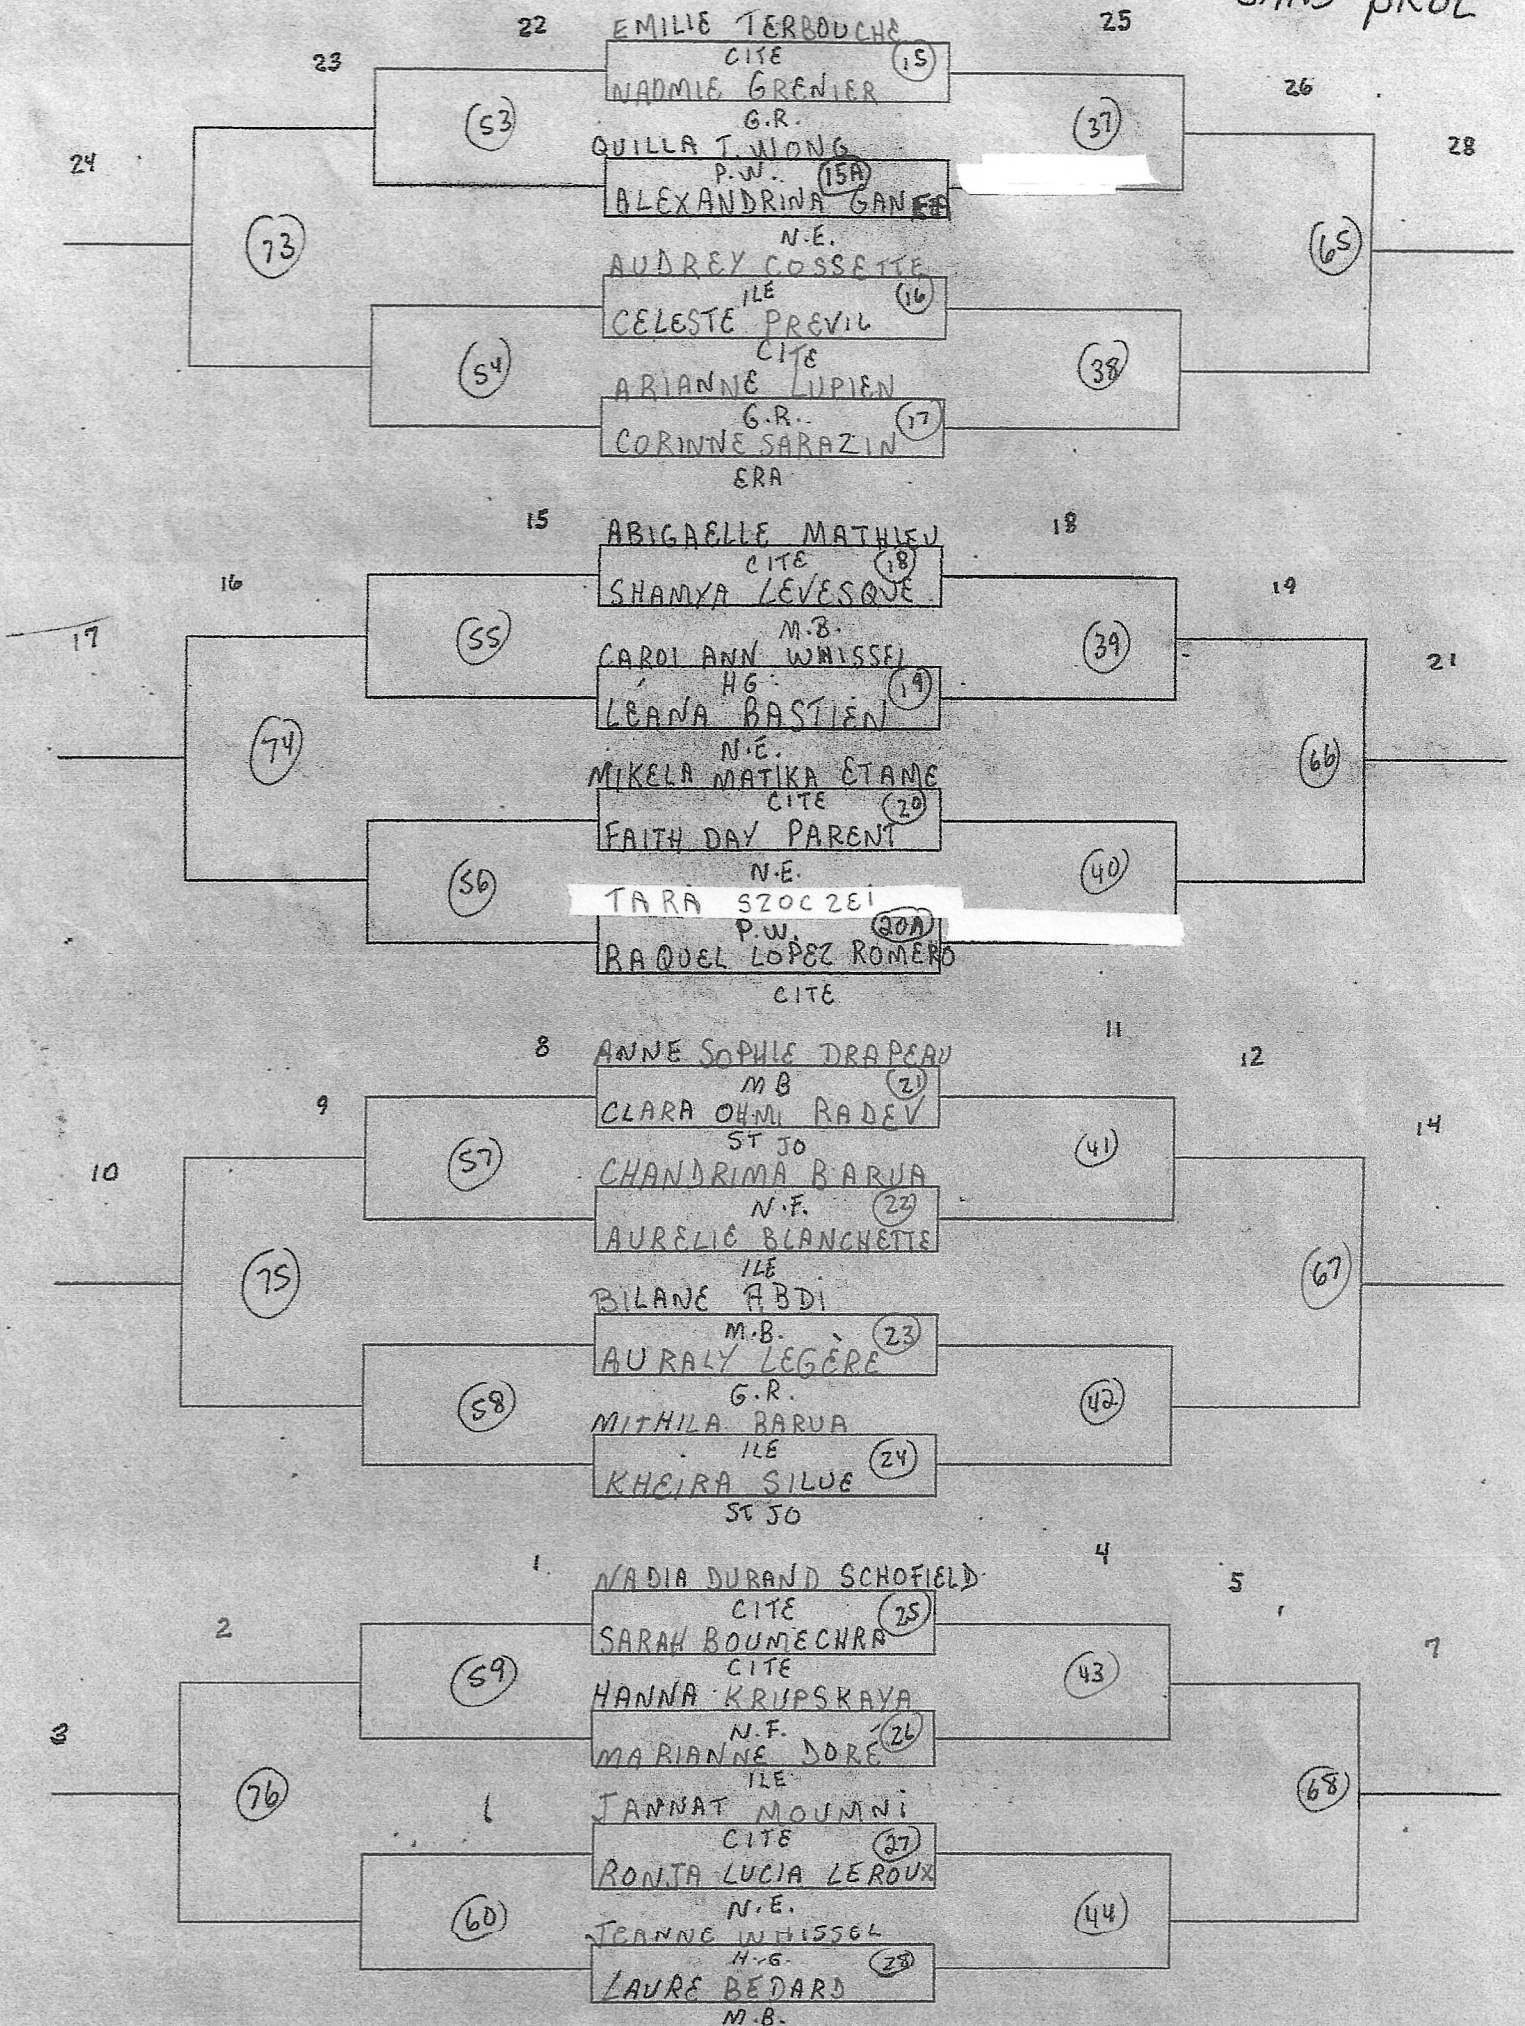

CATÉGORIE: SIMPLE FEM CAD  
 ÉCOLE: N.F  
 HEURE: 8h30  
 POINTAGE: 1 MATCH 21PTS  
 SANS PROL

CATÉGORIE: SIMPLE FEM CAD

ÉCOLE: N.F

HEURE: 8h30

POINTAGE: 1 MATCH 21 PTS

SANS PROL

CATÉGORIE: DOUBLE FEM CAL

ÉCOLE: N.F.

HEURE: 10<sup>h</sup>

POINTAGE: 1 MATCH 21 PTS  
SANS PRO