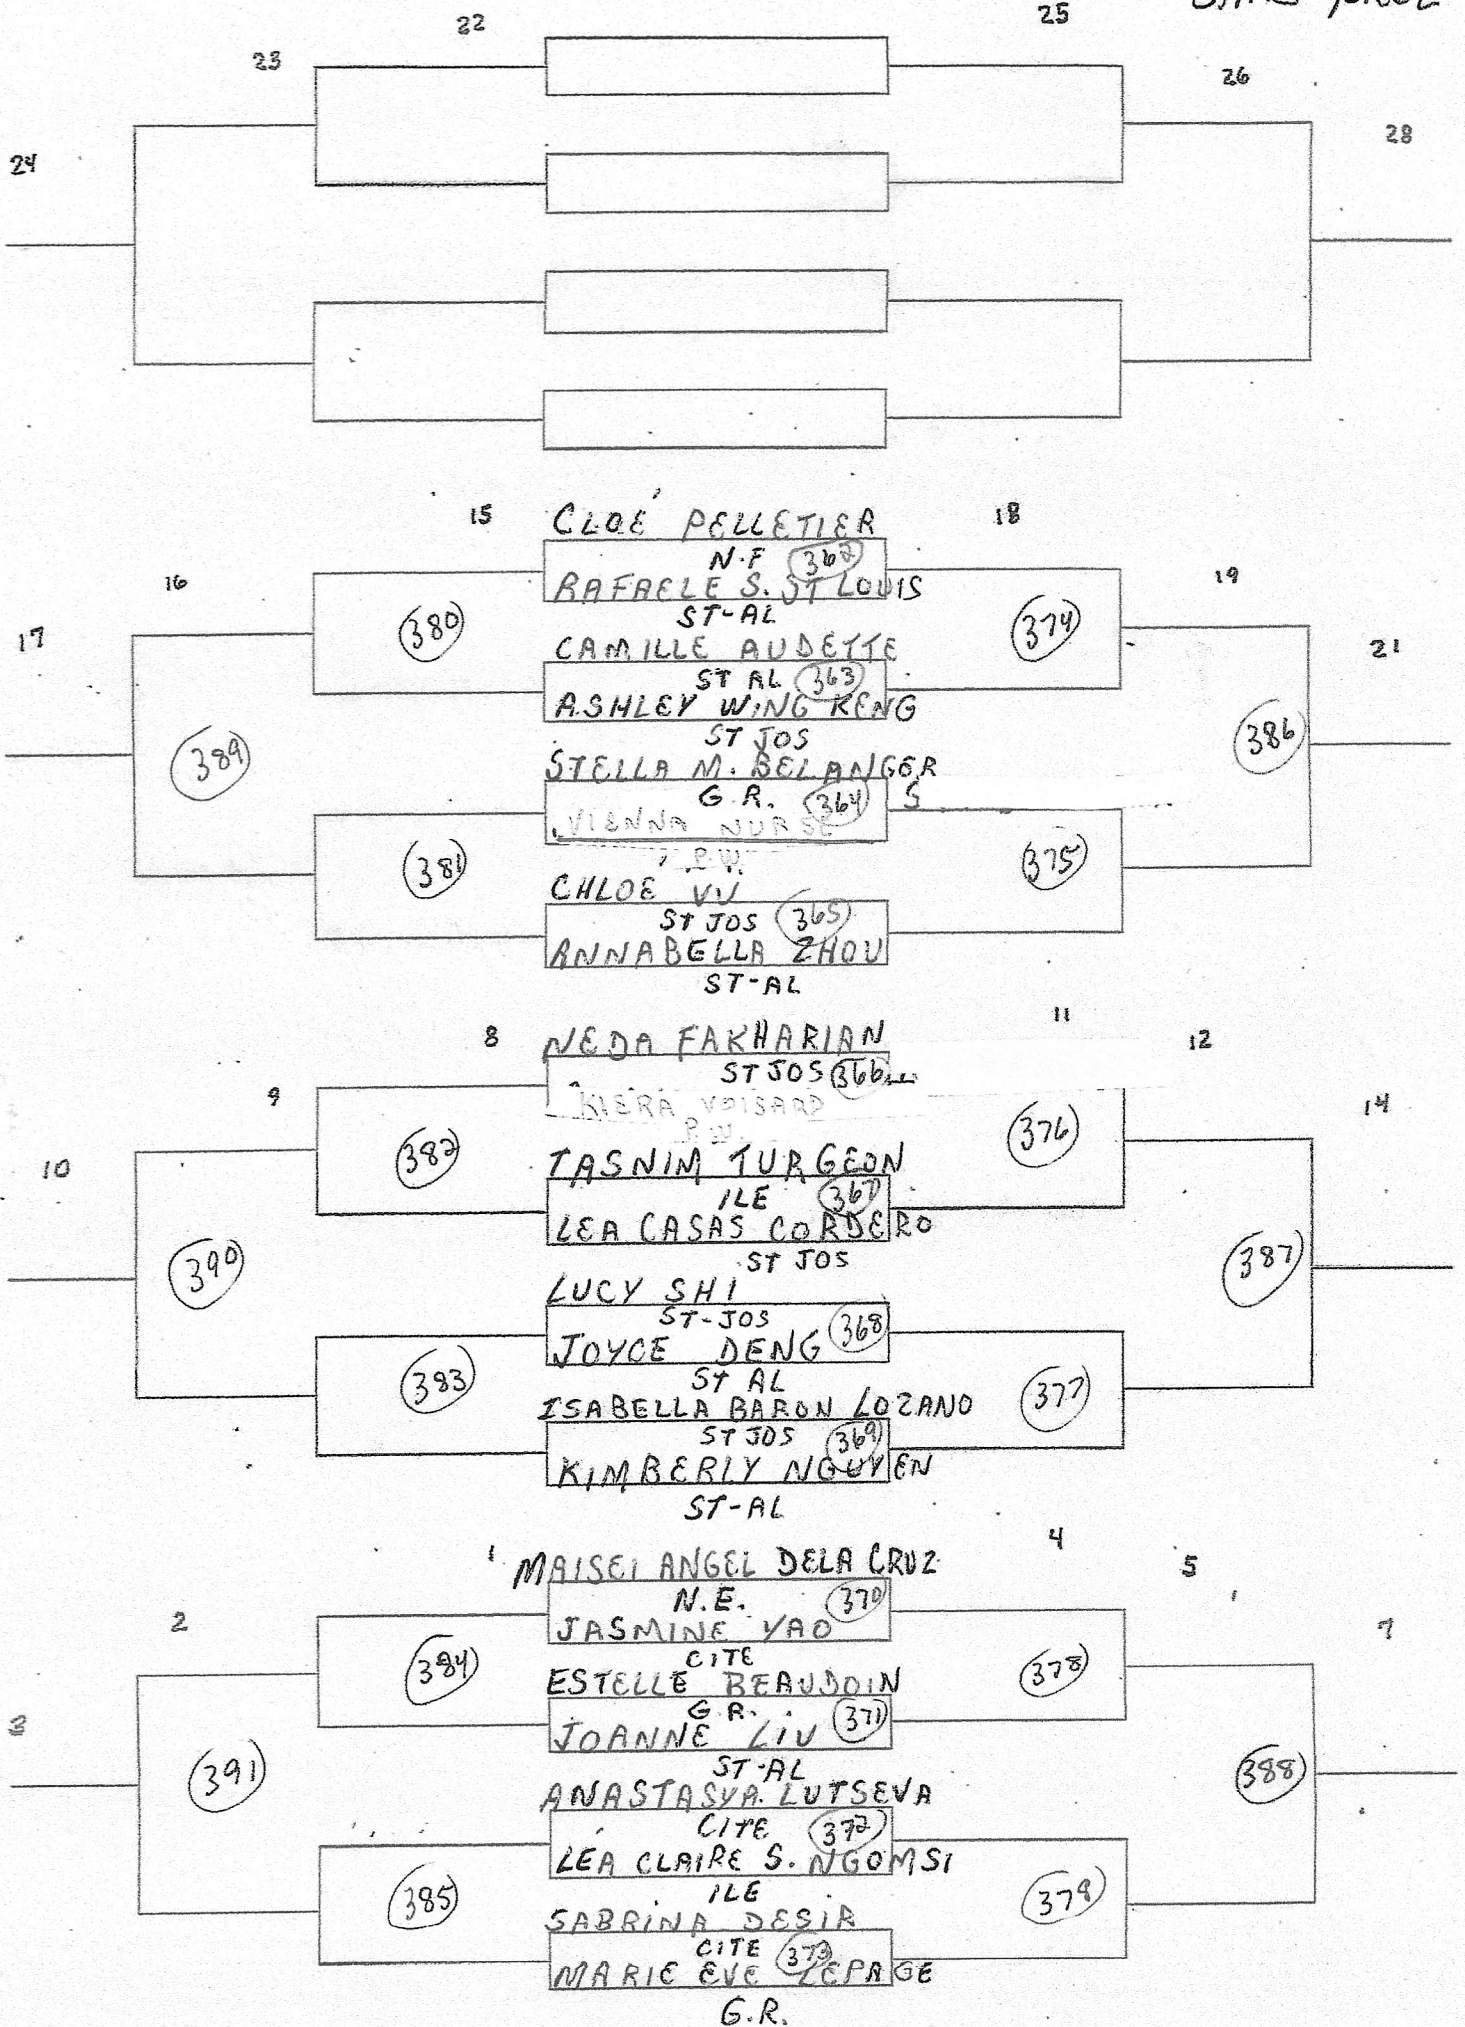

CATÉGORIE: SIMPLE FEM JUV

ÉCOLE: G.R.

HEURE: 15h30

POINTAGE: 1 MATCH 21 PTS

SANS PROL

CATÉGORIE: DOUBLE FÉM JU

ÉCOLE: G.R.

HEURE: 16h30

POINTAGE: 1 MATCH 21 PTS  
SANS PRÔL