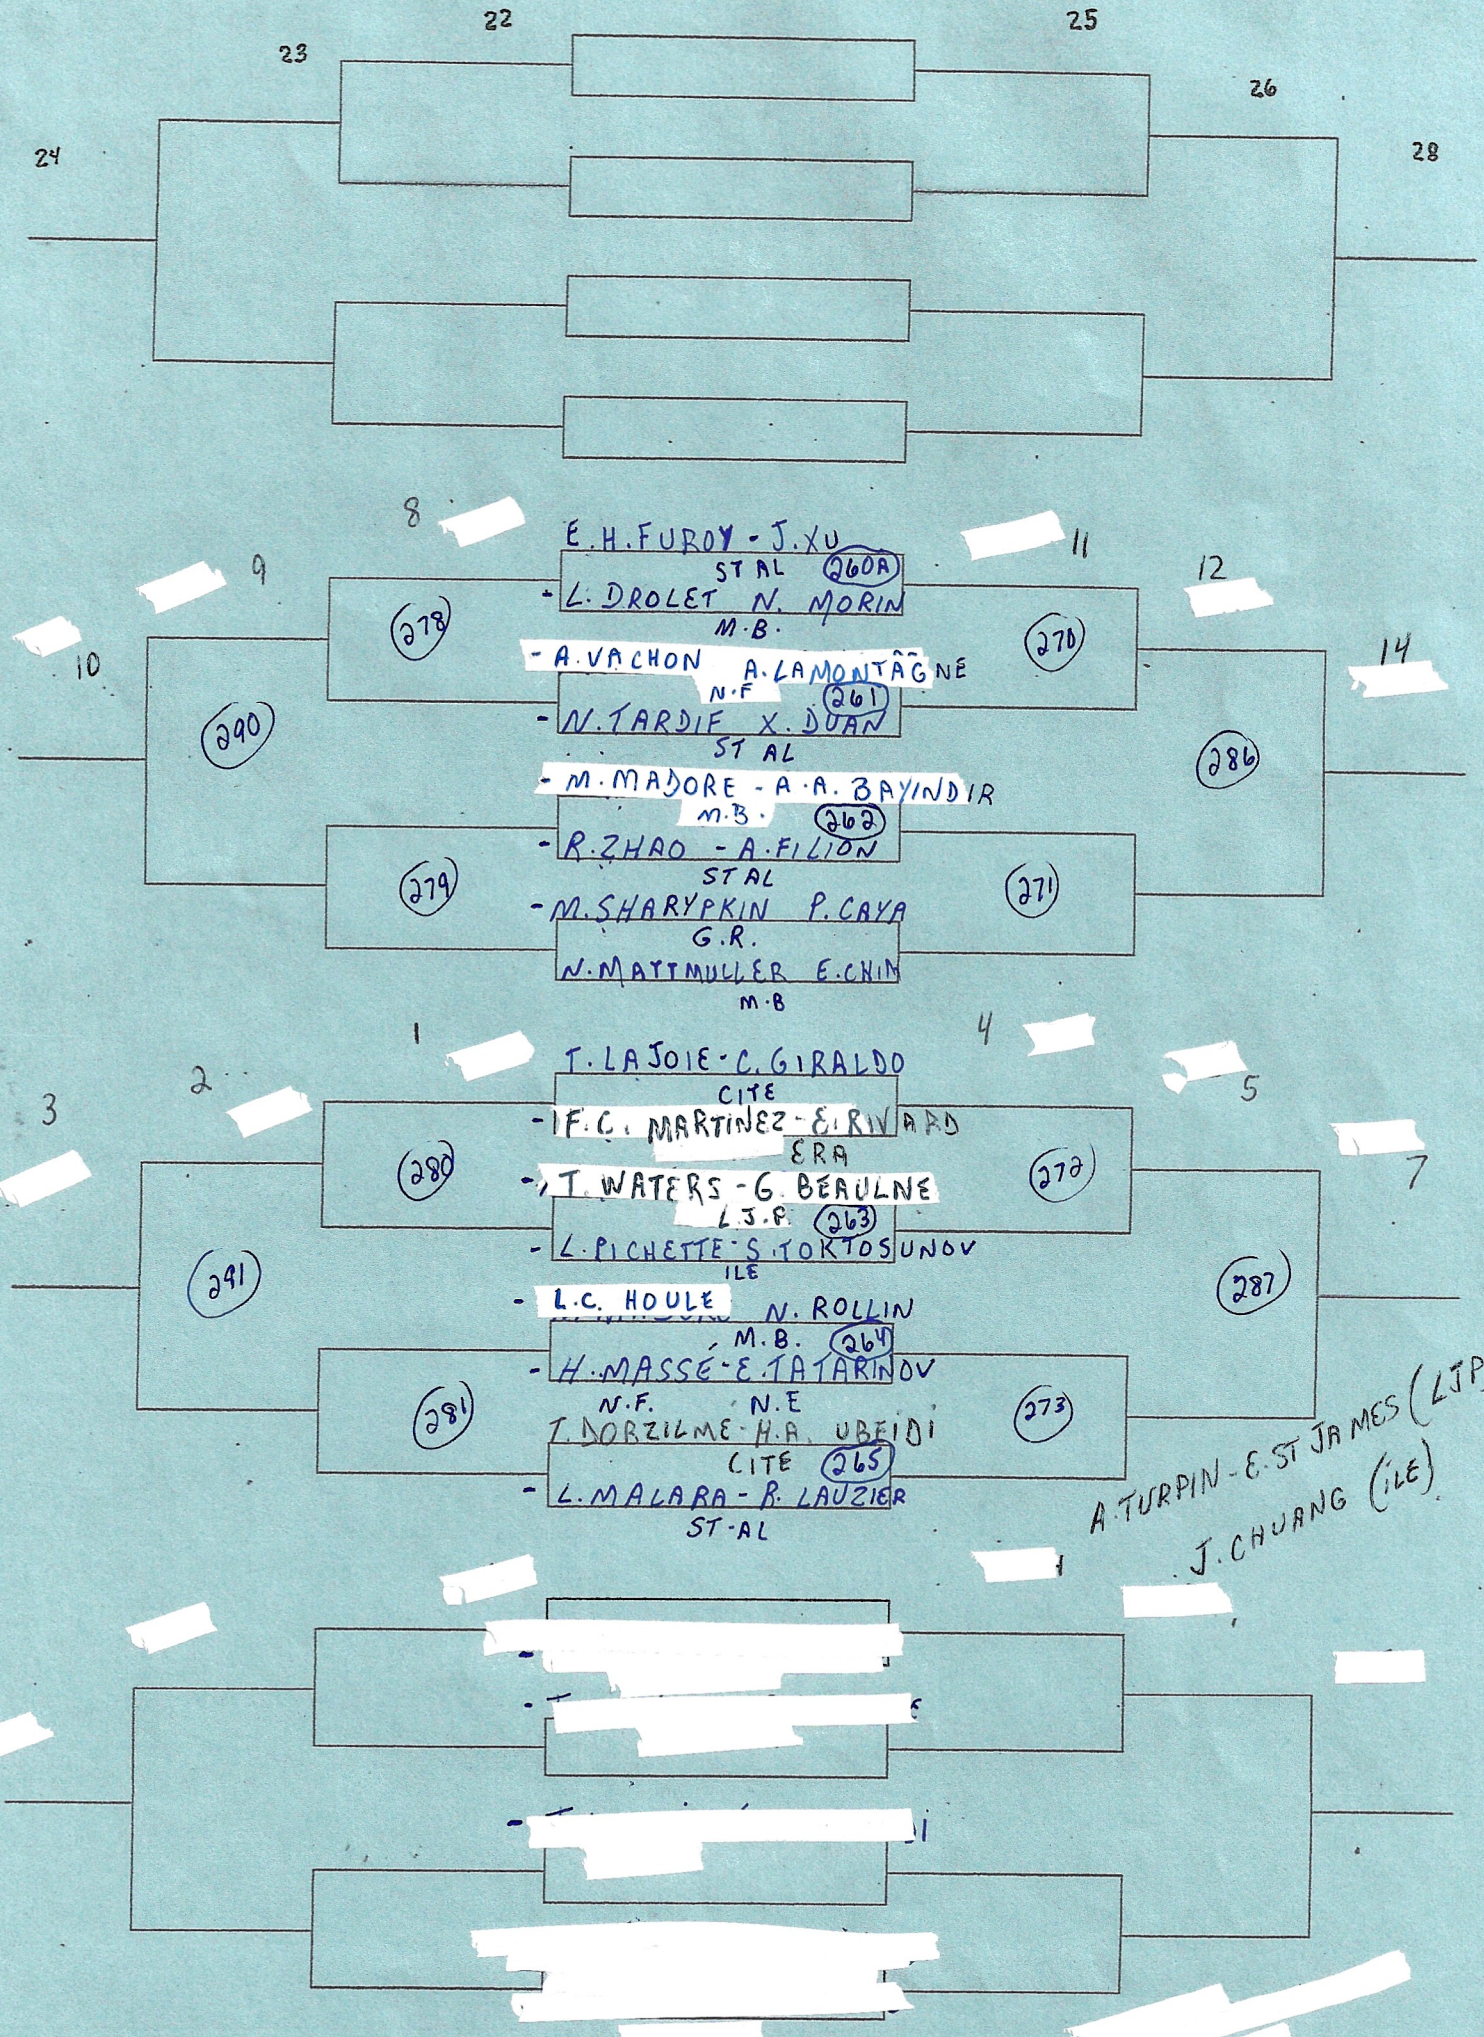

POINTAGE: 1 MATCH 21 Pts
SANS PROL

CATÉGORIE: DOUBLE MASC JUV

ÉCOLE: N.F.

HEURE: 13 h 45

POINTAGE: 1 MATCH 21 pts
SANS PROL

CATÉGORIE: DOUBLE FEM JUV

ÉCOLE: N.F.

HEURE: 14h.