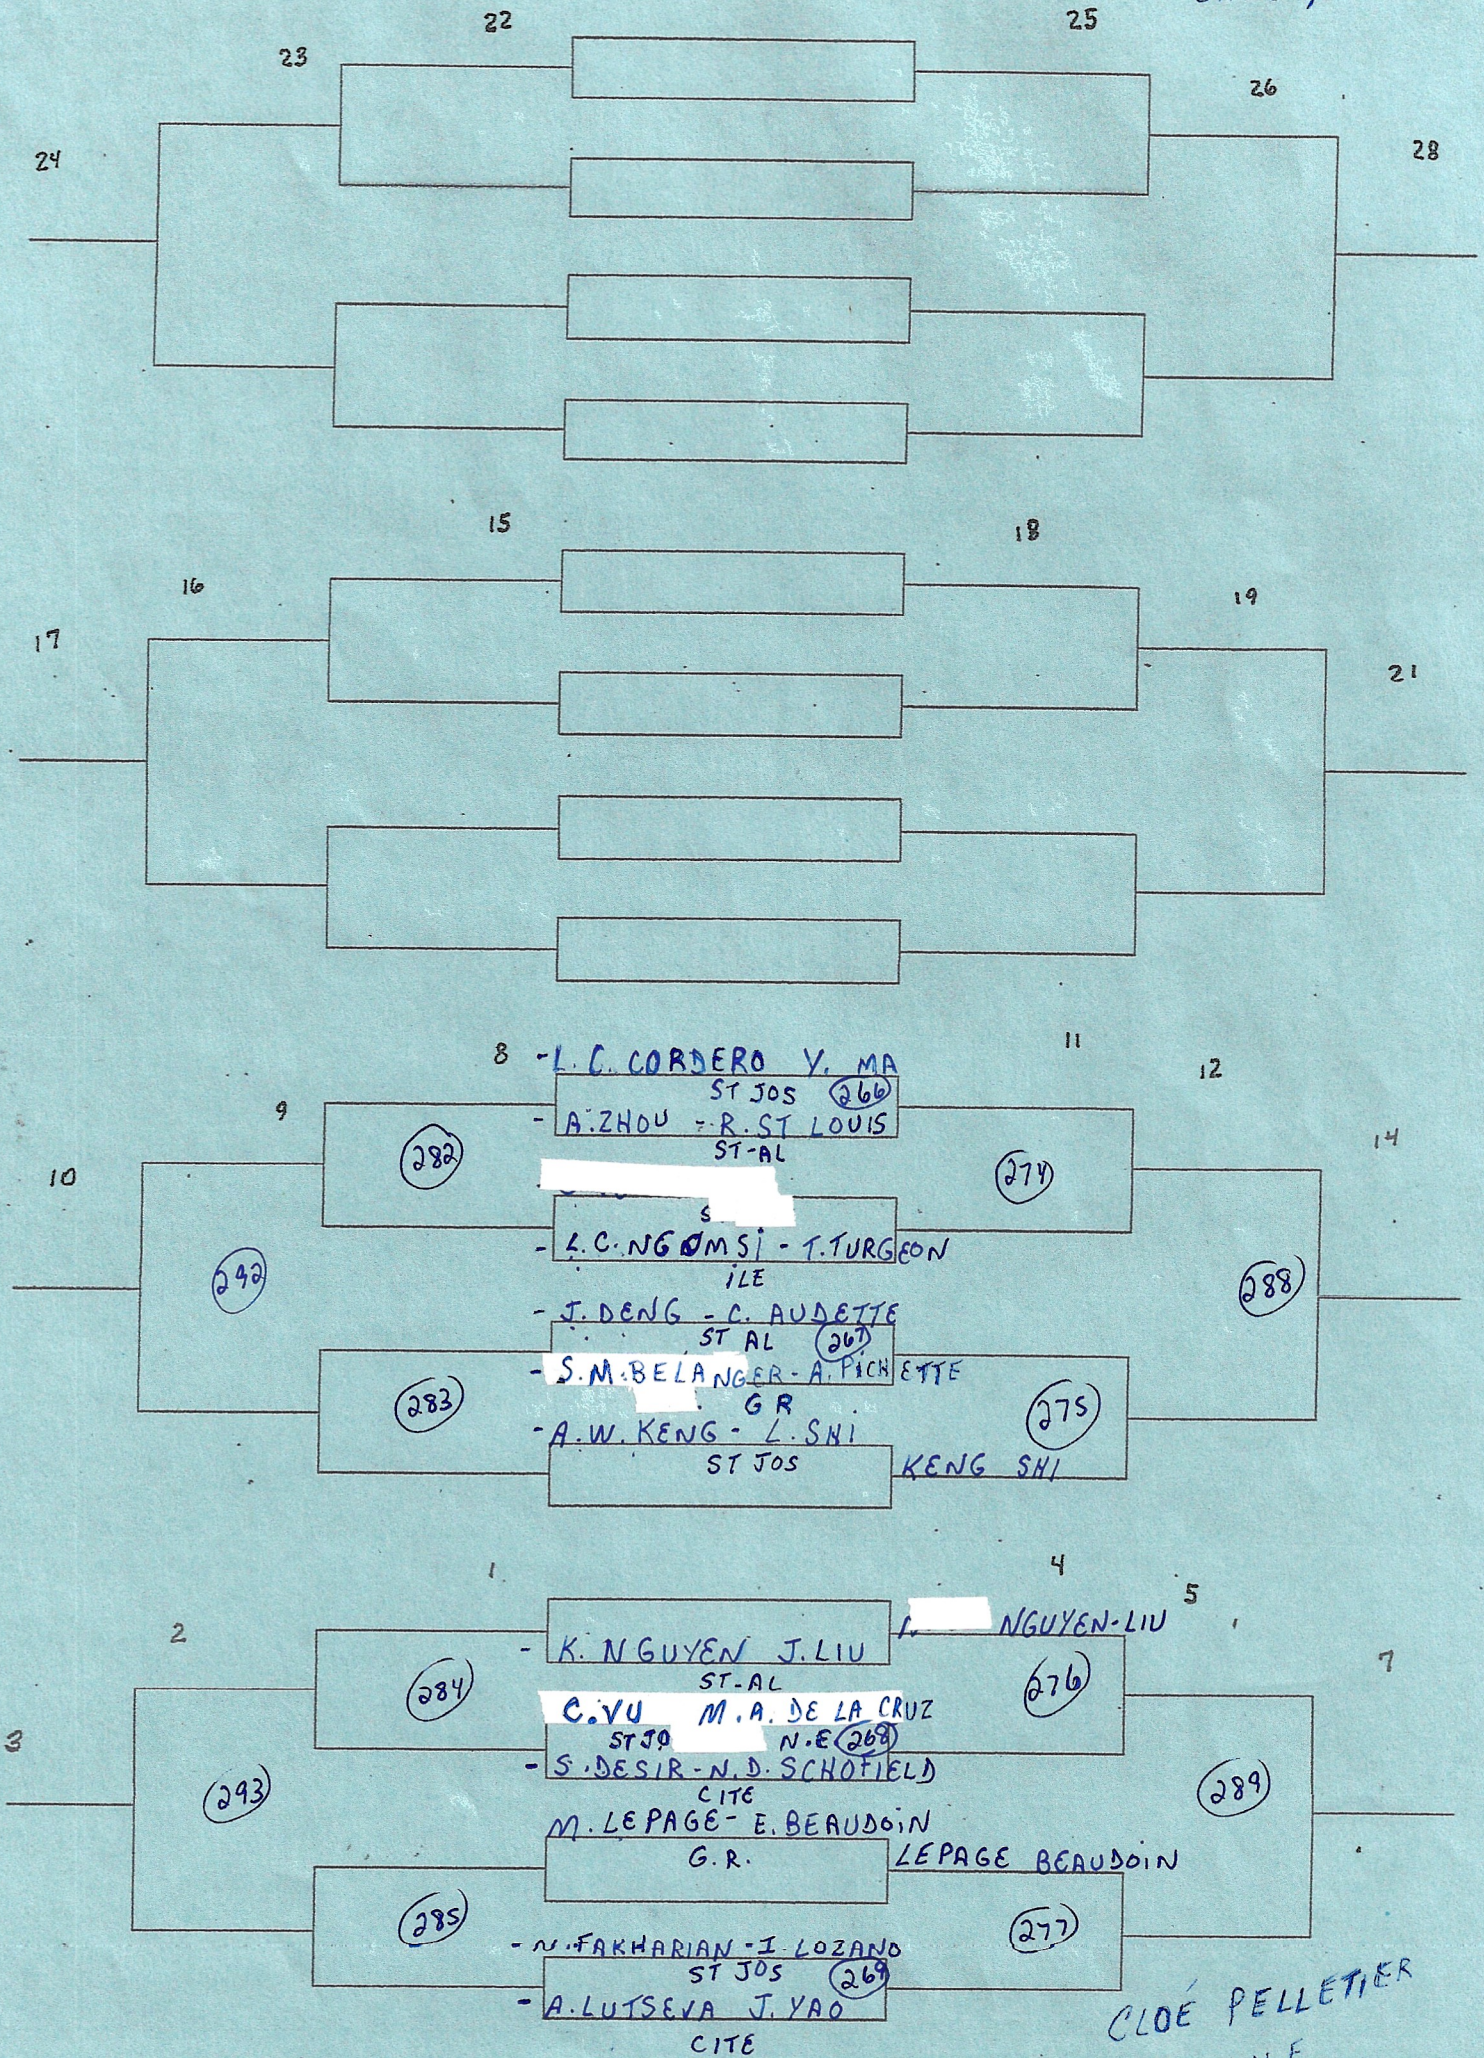

CATÉGORIE: DOUBLE FEM JUV

ÉCOLE: N.F.

HEURE: 14h.

POINTAGE: 1 MATCH 21 PTS
SANS PROL