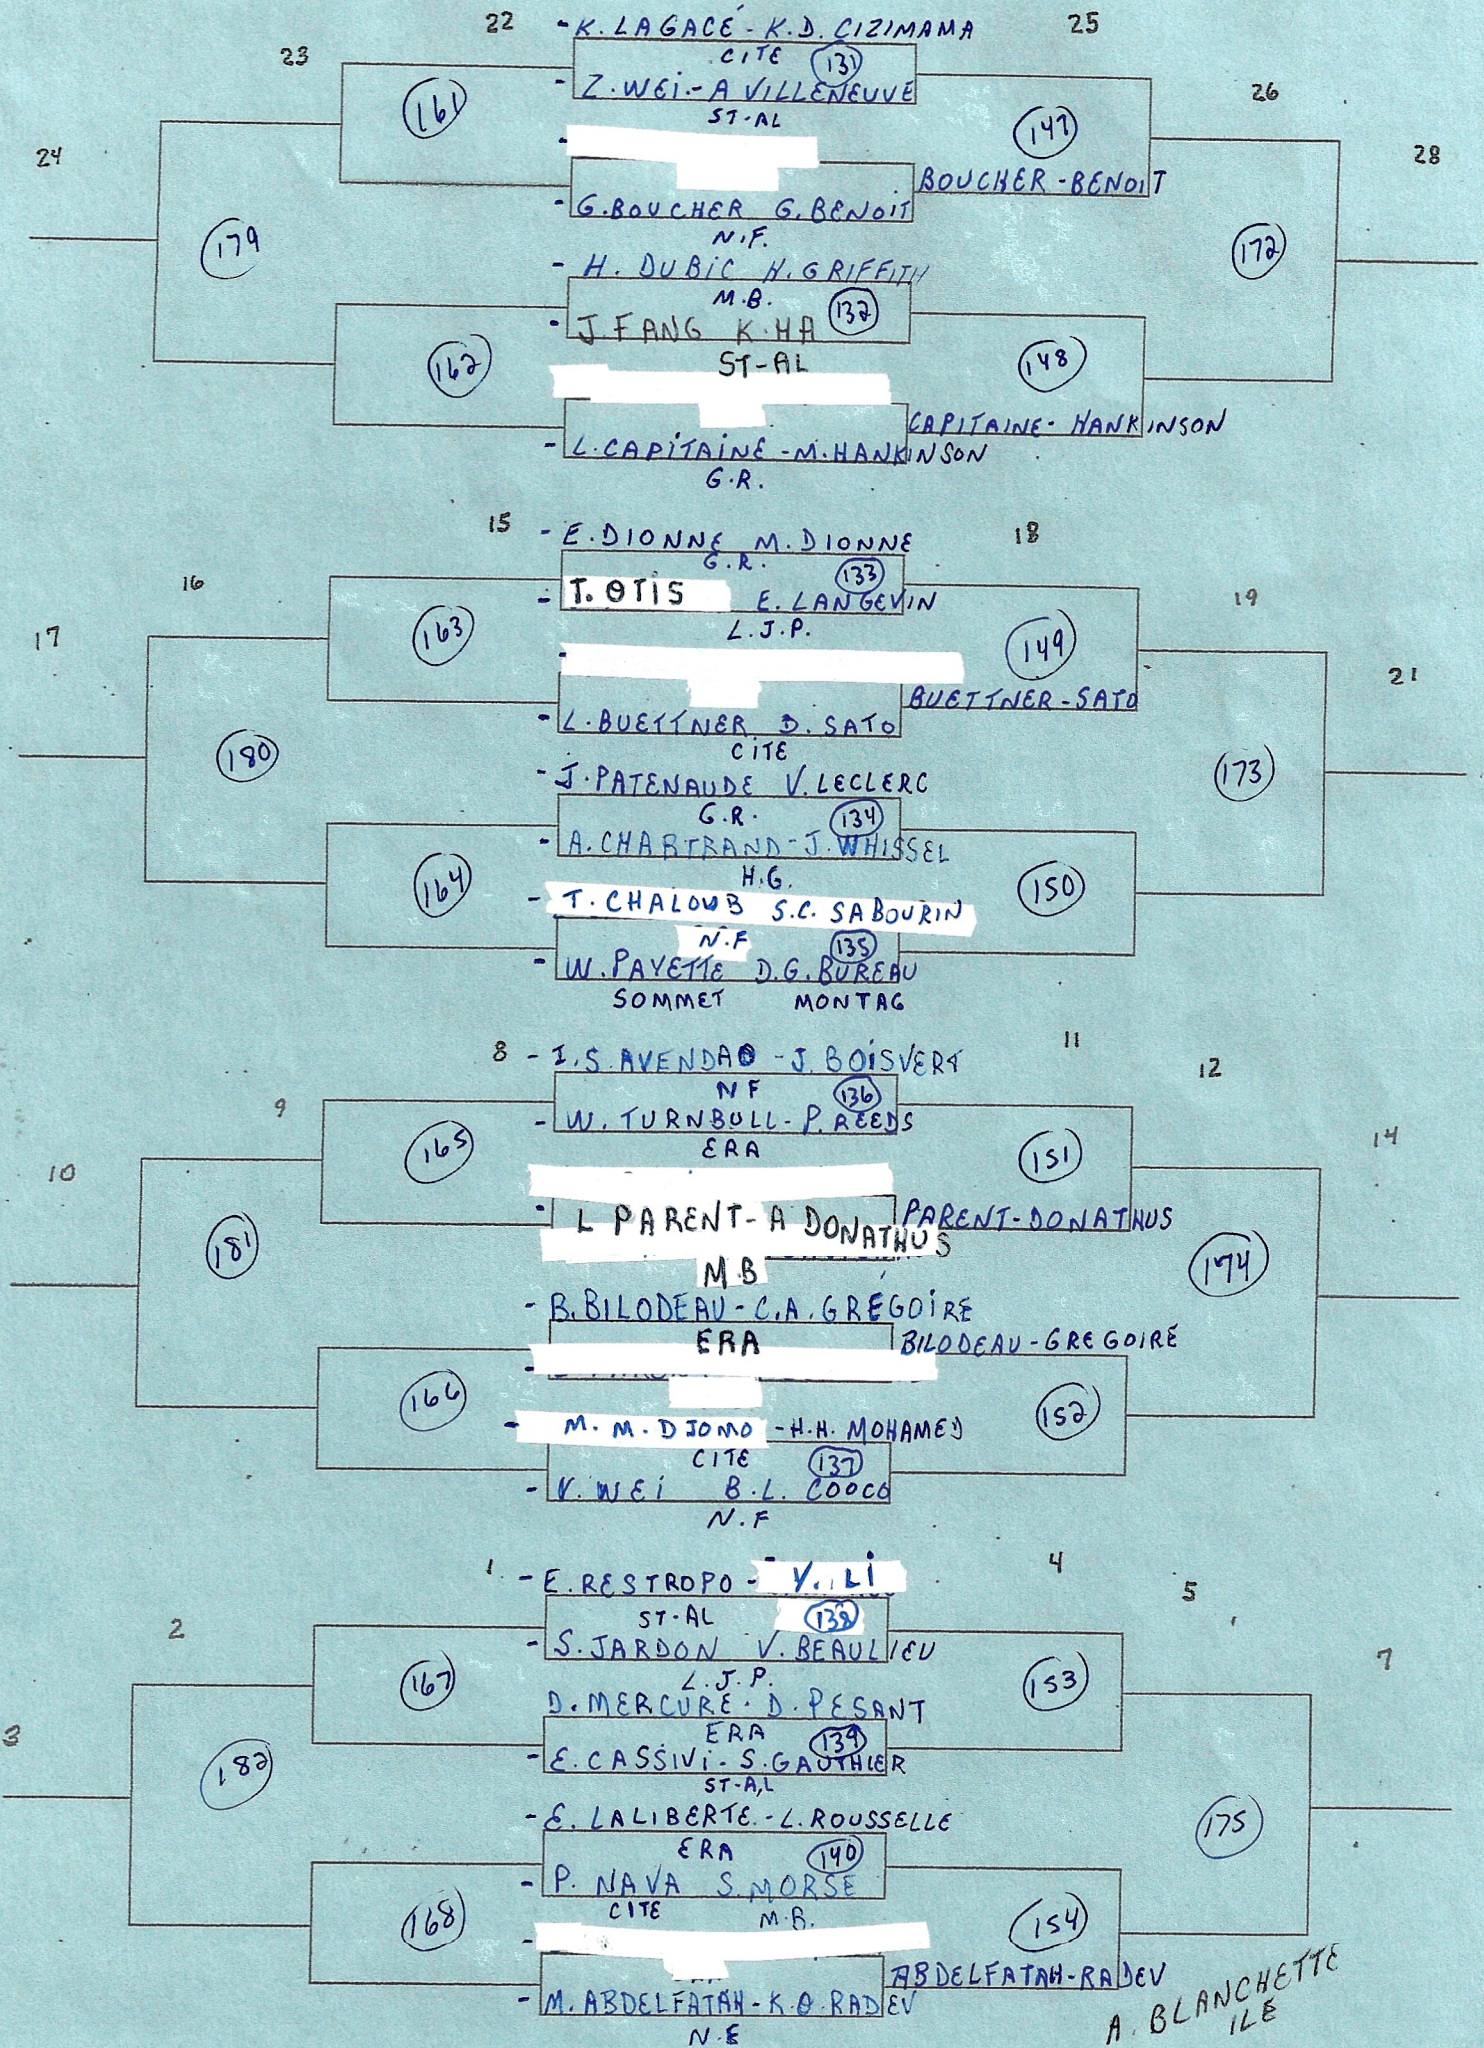

ÉCOLE: N.F

HEURE: // 11 00

POINTAGE: / MATCH 21 pts
SANS PROL

CATÉGORIE: DOUBLE MASC BENS
 ÉCOLE: N.F.
 HEURE: 11h30
 POINTAGE: 1 MATCH 21 PTS
 SANS PROL

CATÉGORIE: *SIMPLE MASC JUV*

ÉCOLE: *N.F.*

HEURE: *12 h 15*

POINTAGE: *1 MATCH 21 PTS*
SANS PROL

CATÉGORIE: SIMPLE MASC JUV.

ÉCOLE: N.F

HEURE: 12h15

POINTAGE: 1 MATCH 21 PTS
SANS PROL

CATÉGORIE: SIMPLE FÉMININ JUV

ÉCOLE: N.F.

HEURE: 13h