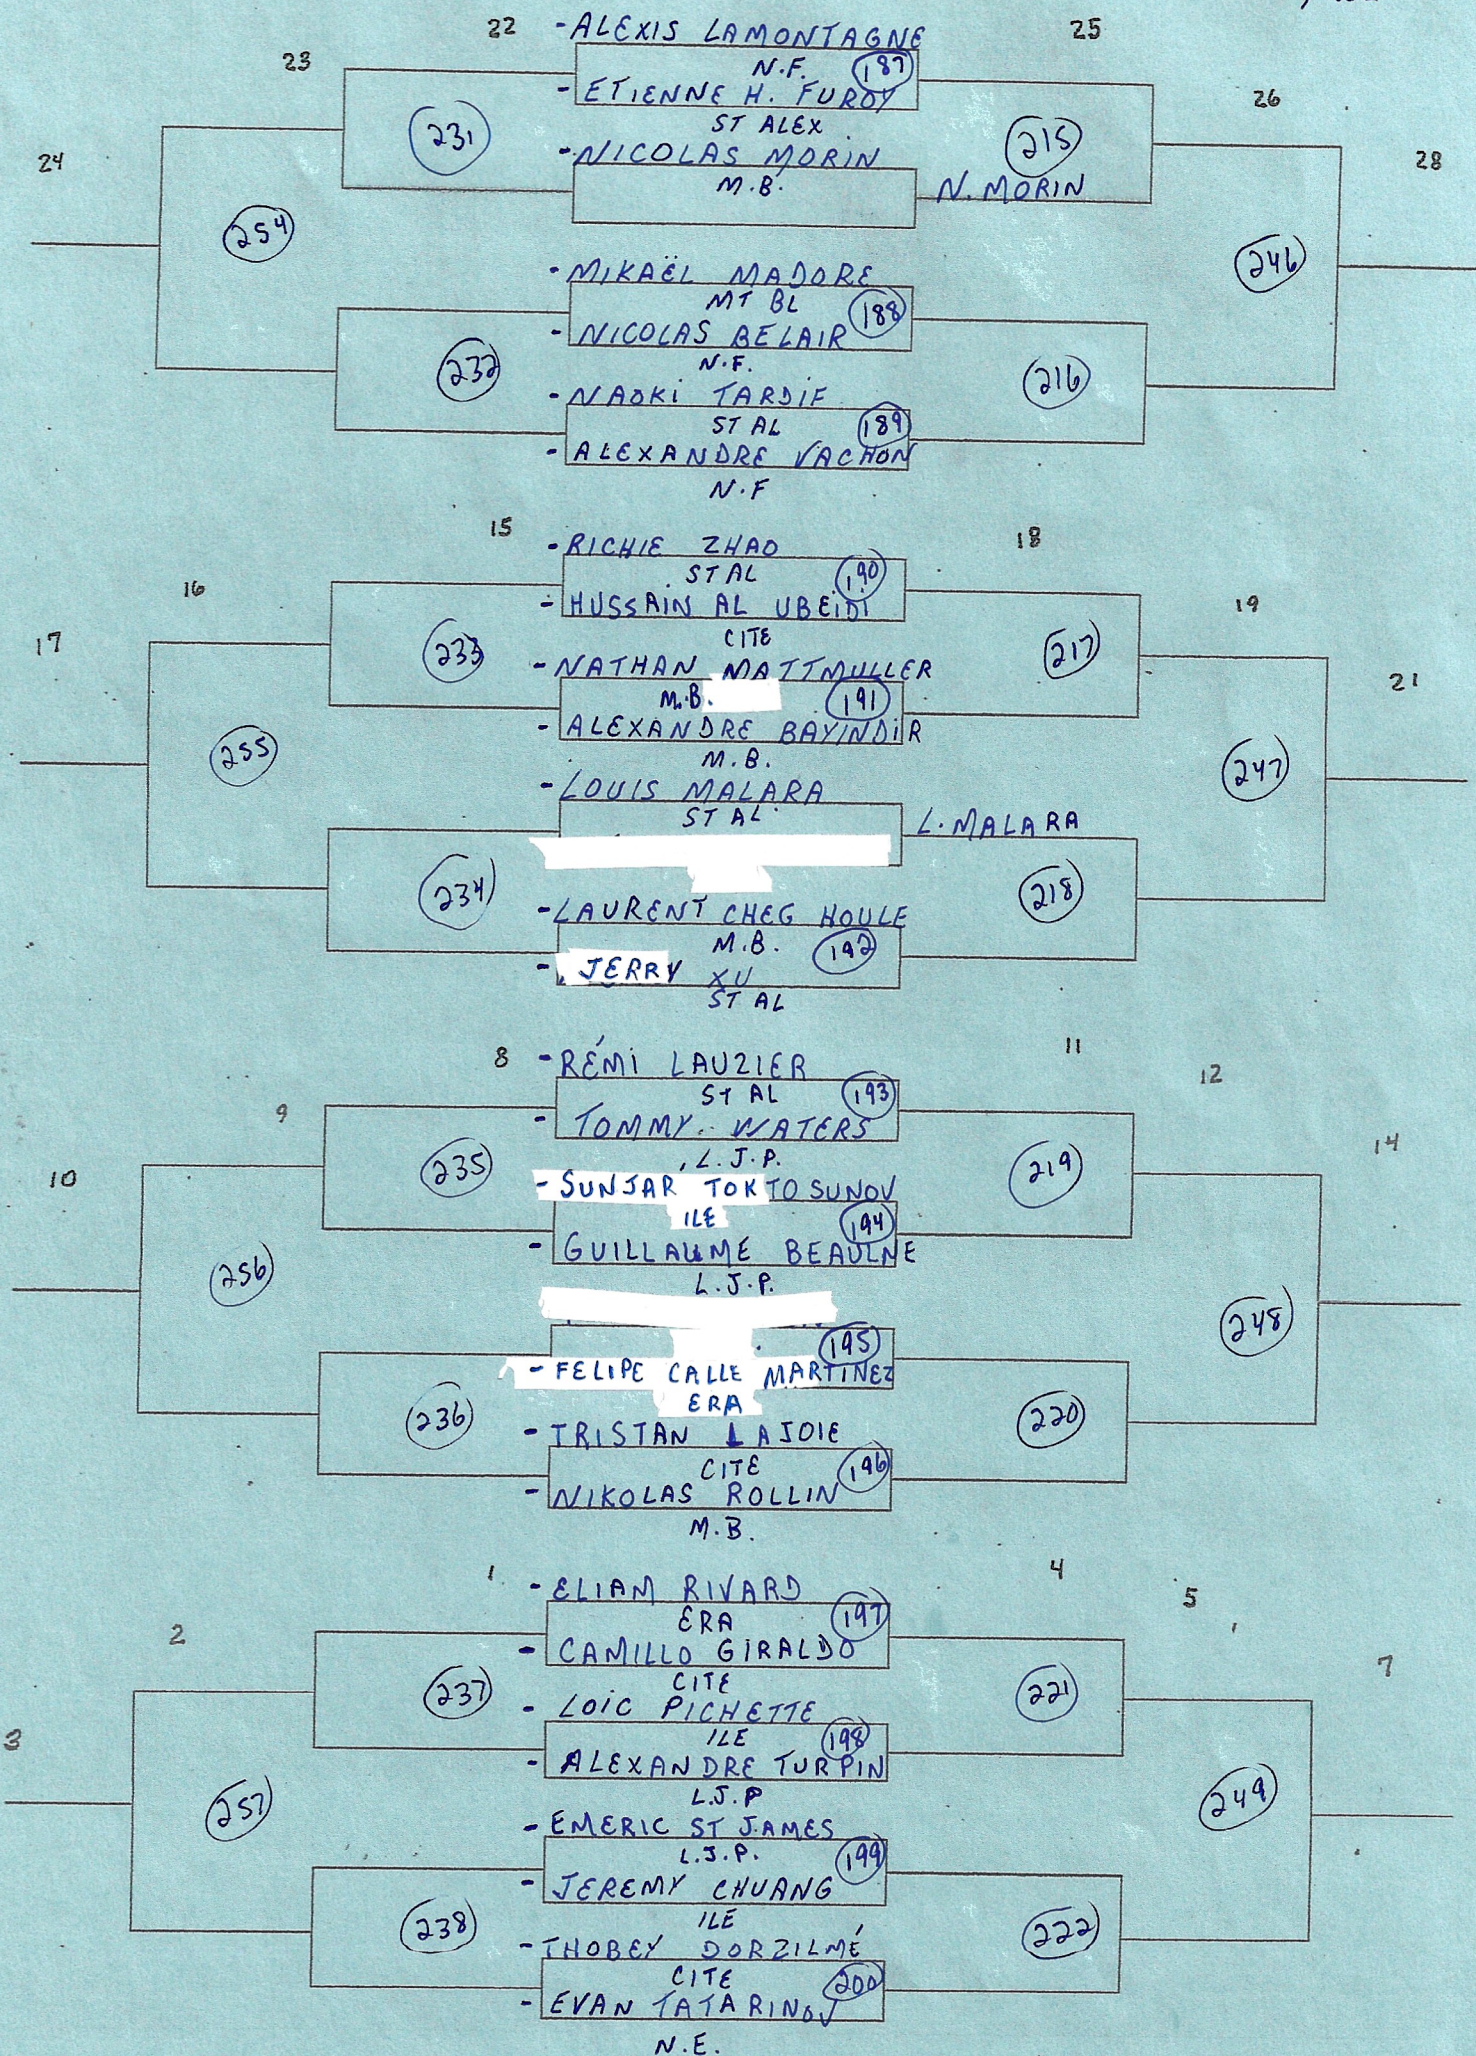

POINTAGE: *1 MATCH 21 PTS*
SANS PROL

CATÉGORIE: SIMPLE MASC JUV.

ÉCOLE: N.F

HEURE: 12h15

POINTAGE: 1 MATCH 21 PTS
SANS PROL

CATÉGORIE: SIMPLE FÉMININ JUV

ÉCOLE: N.F.

HEURE: 13h