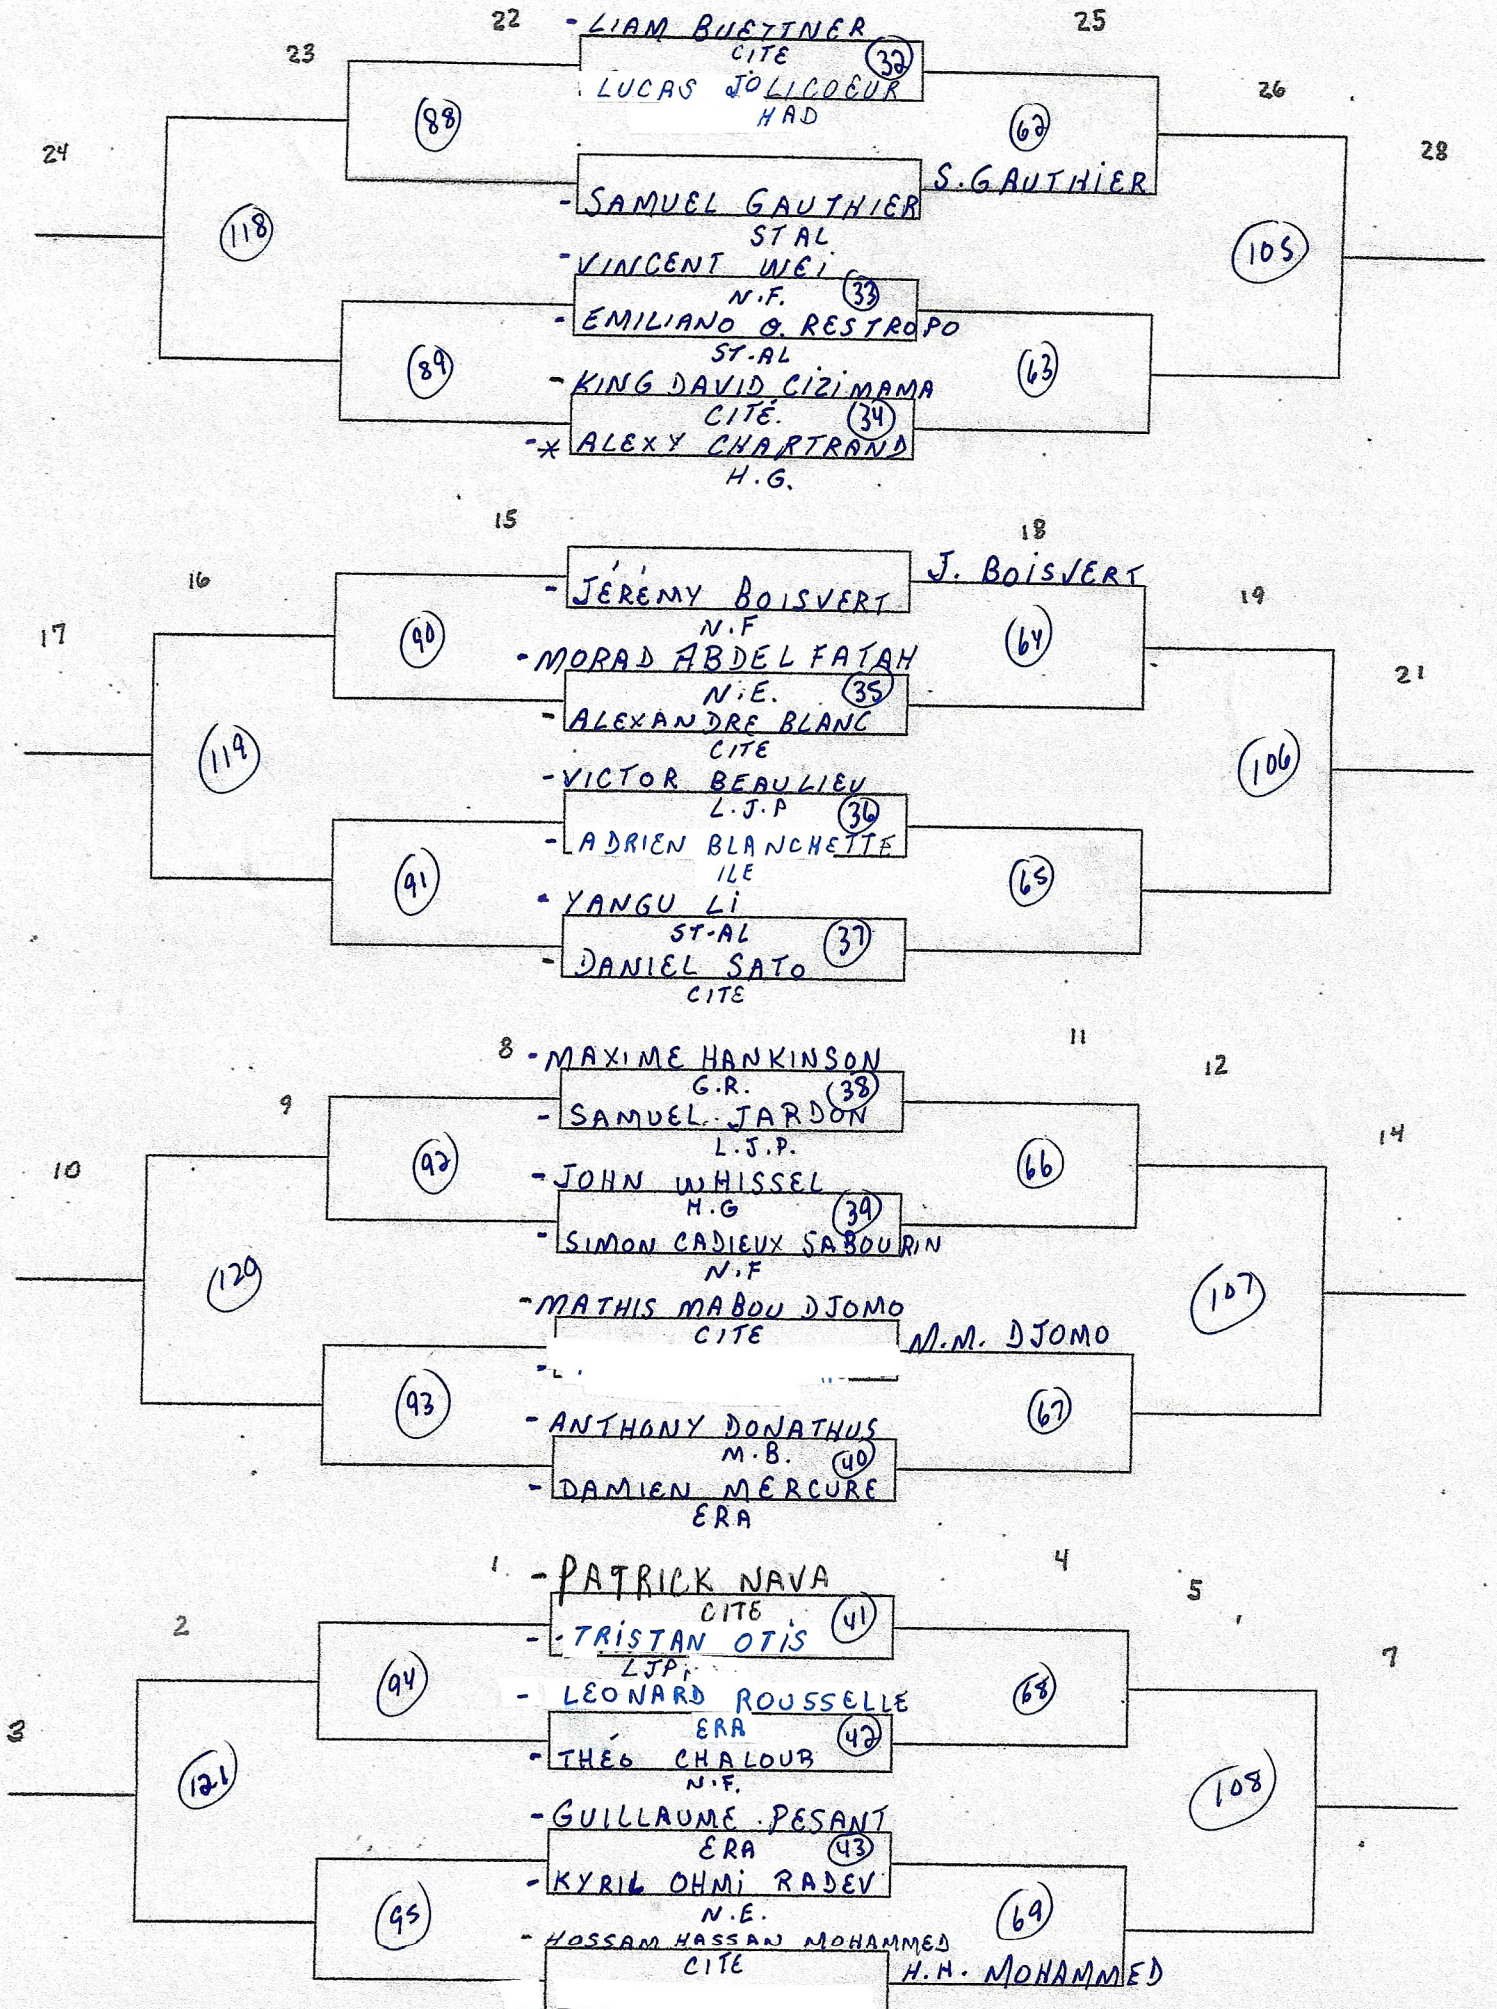

ÉCOLE: N.F.

HEURE: 8h30

POINTAGE: 1 MATCH 21 PTS
SANS PROL

CATÉGORIE: SIMPLE MASC BENT

ECOLE: N.F.

HEURE: 8h30

POINTAGE: 1 MATCH 21 PTS
SANS PROL

CATÉGORIE: DOUBLE MASC BENJ