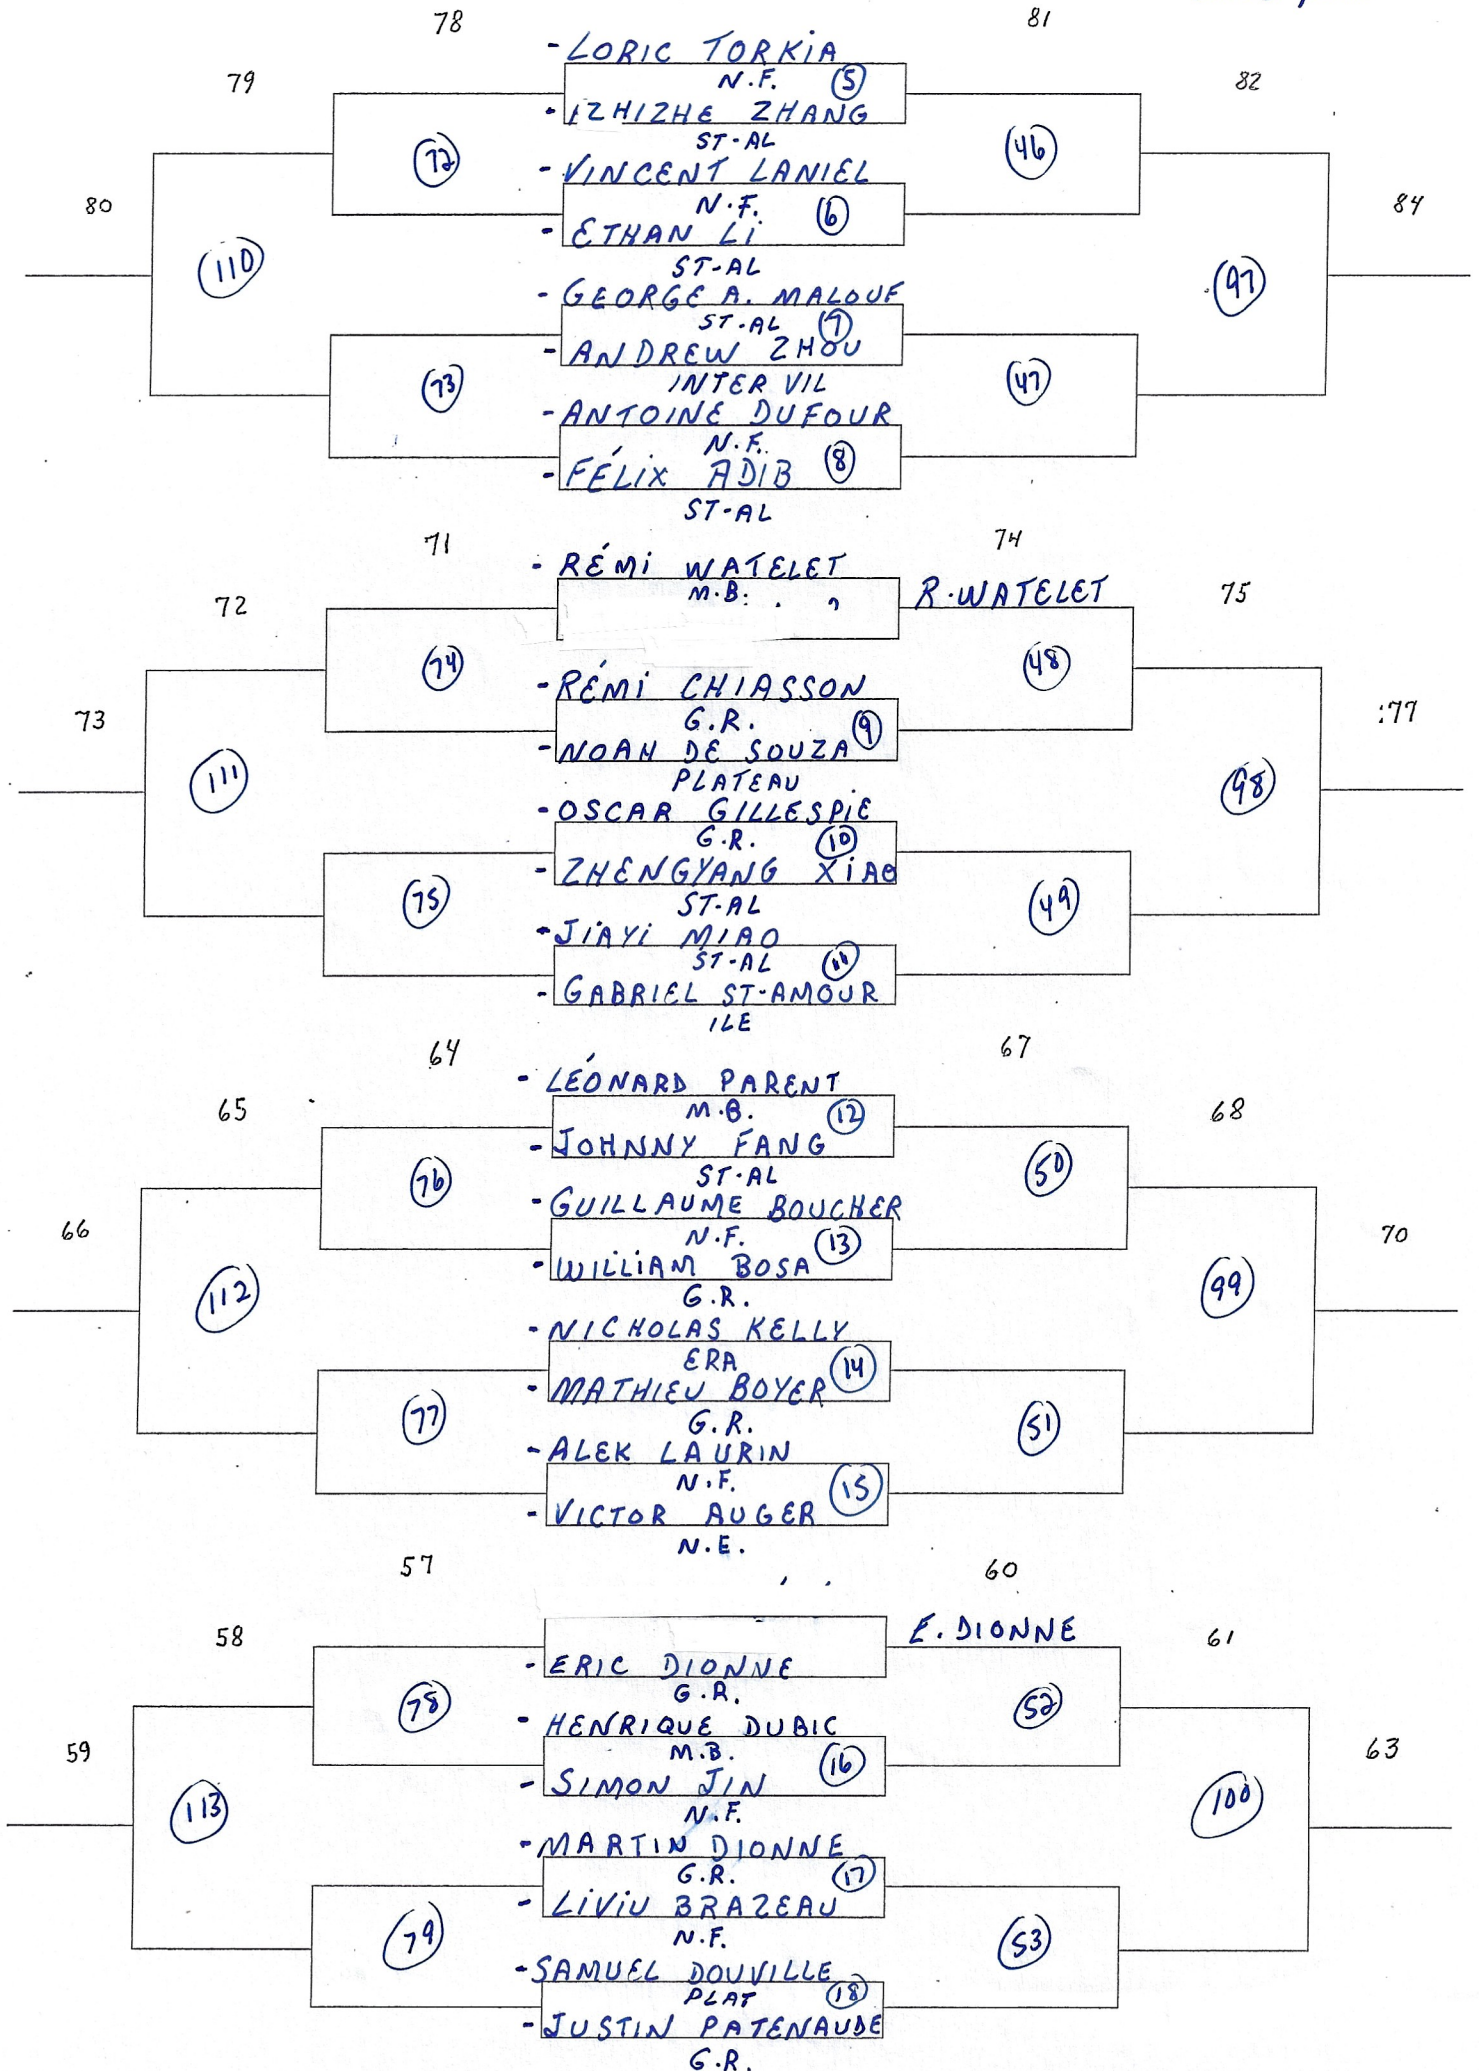

CATÉGORIE: *SIMPLE MASC BENT*
 ÉCOLE: *N.F.*
 HEURE: *8h30*
 POINTAGE: *1 MATCH 21 PTS*
SANS PROL

CATÉGORIE: *SIMPLE MASC BENT*

ÉCOLE: *N.F.*

HEURE: *8h30*

POINTAGE: *1 MATCH 21 PTS*

SANS PROL

CATÉGORIE: SIMPLE MASC BENJ

ÉCOLE: N.F.

HEURE: 8h30

POINTAGE: 1 MATCH 21 PTS
SANS PROL

CATÉGORIE: SIMPLE MASC BENT

ECOLE: N.F.

HEURE: 8h30

POINTAGE: 1 MATCH 21 PTS
SANS PROL

CATÉGORIE: DOUBLE MASC BENJ