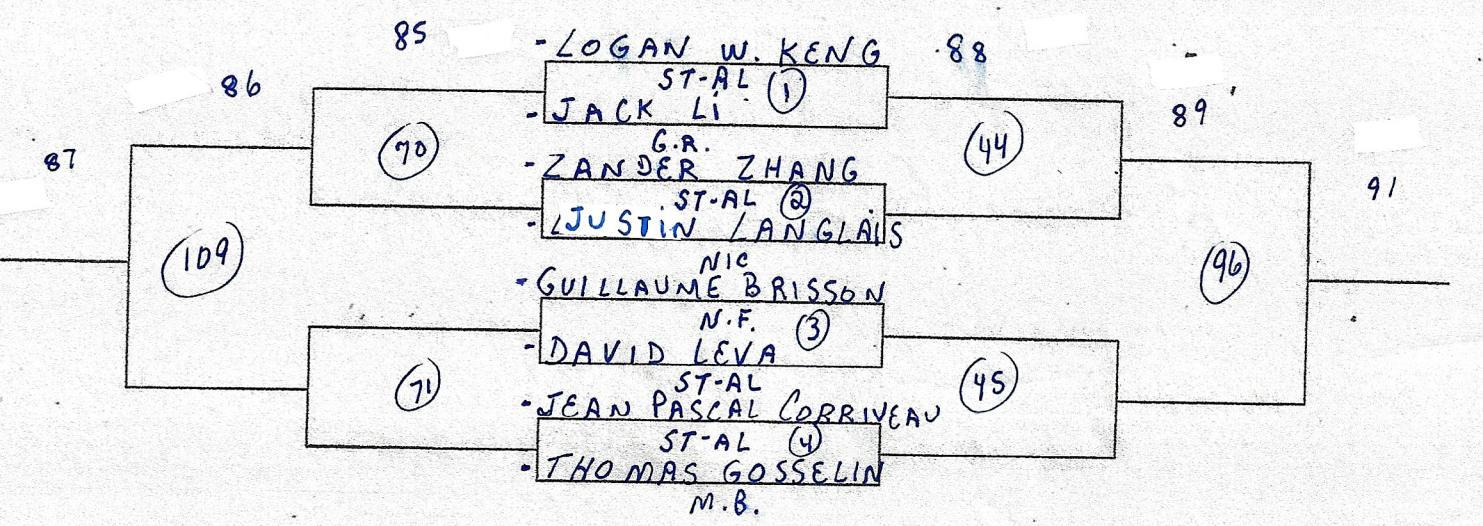

CATÉGORIE: *SIMPLE MASC BENT*
 ÉCOLE: *N.F.*
 HEURE: *8h30*
 POINTAGE: *1 MATCH 21 PTS*
SANS PROL

CATÉGORIE: *SIMPLE MASC BENT*

ÉCOLE: *N.F.*

HEURE: *8h30*

POINTAGE: *1 MATCH 21 PTS*

SANS PROL

CATÉGORIE: SIMPLE MASC BENJ

ÉCOLE: N.F.

HEURE: 8h30

POINTAGE: 1 MATCH 21 PTS
SANS PROL

CATÉGORIE: SIMPLE MASC BENT

ECOLE: N.F.

HEURE: 8h30

POINTAGE: 1 MATCH 21 PTS
SANS PROL

CATÉGORIE: DOUBLE MASC BENJ