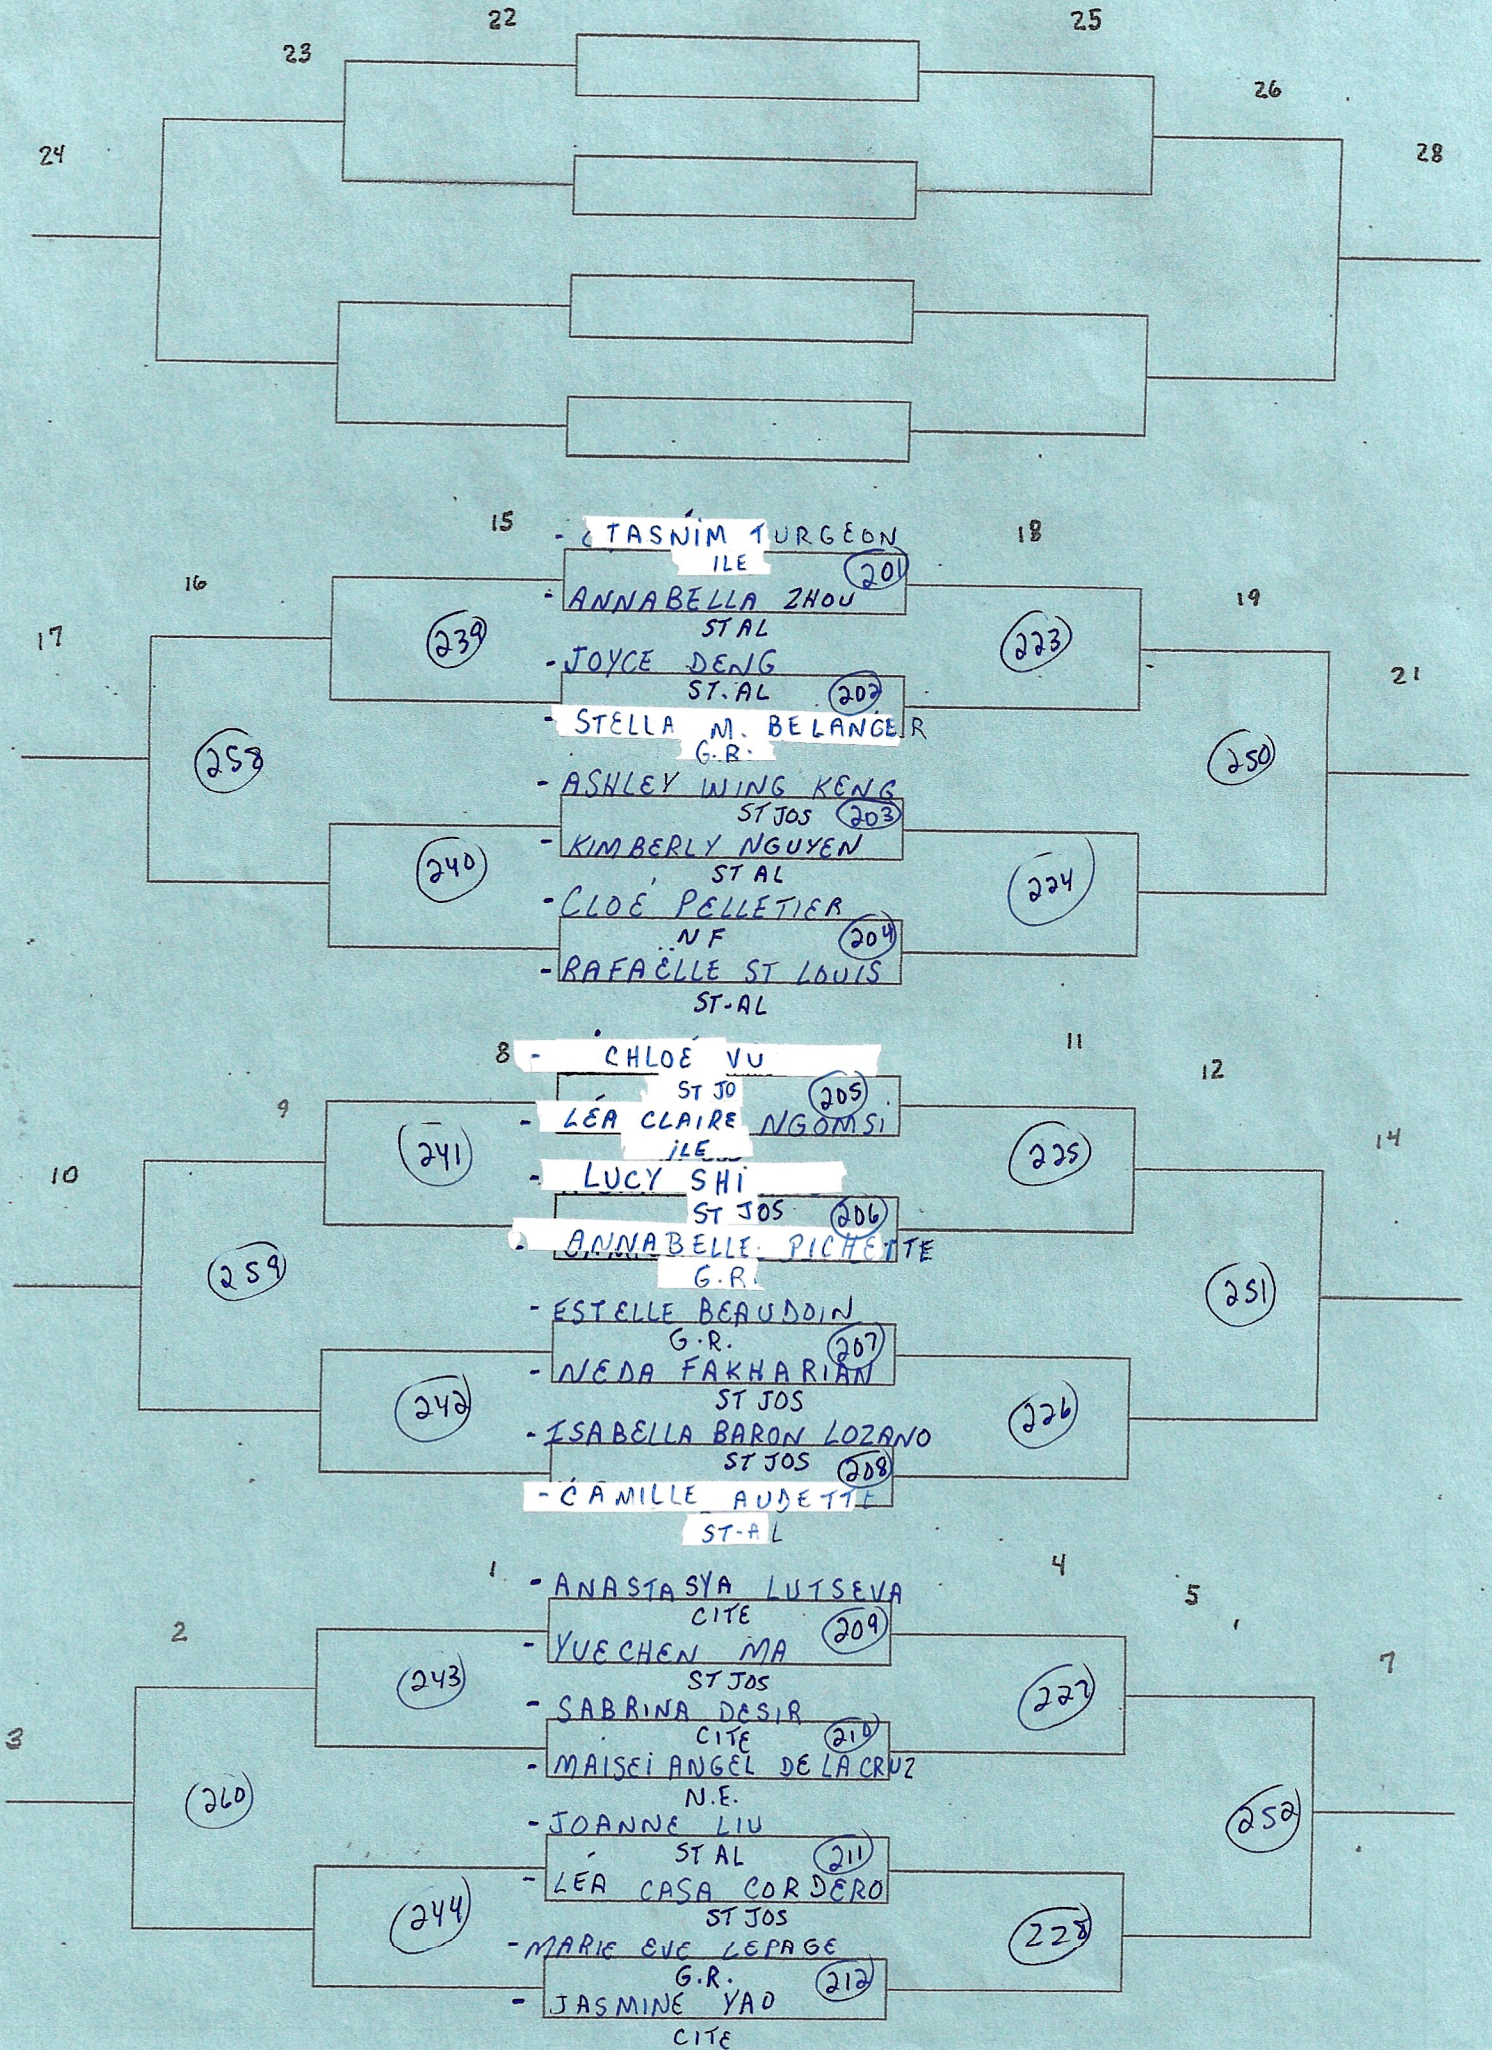

CATÉGORIE: SIMPLE FÉMININ JUV

ÉCOLE: N.F.

HEURE: 13h

POINTAGE: 1 MATCH 21 Pts
SANS PROL