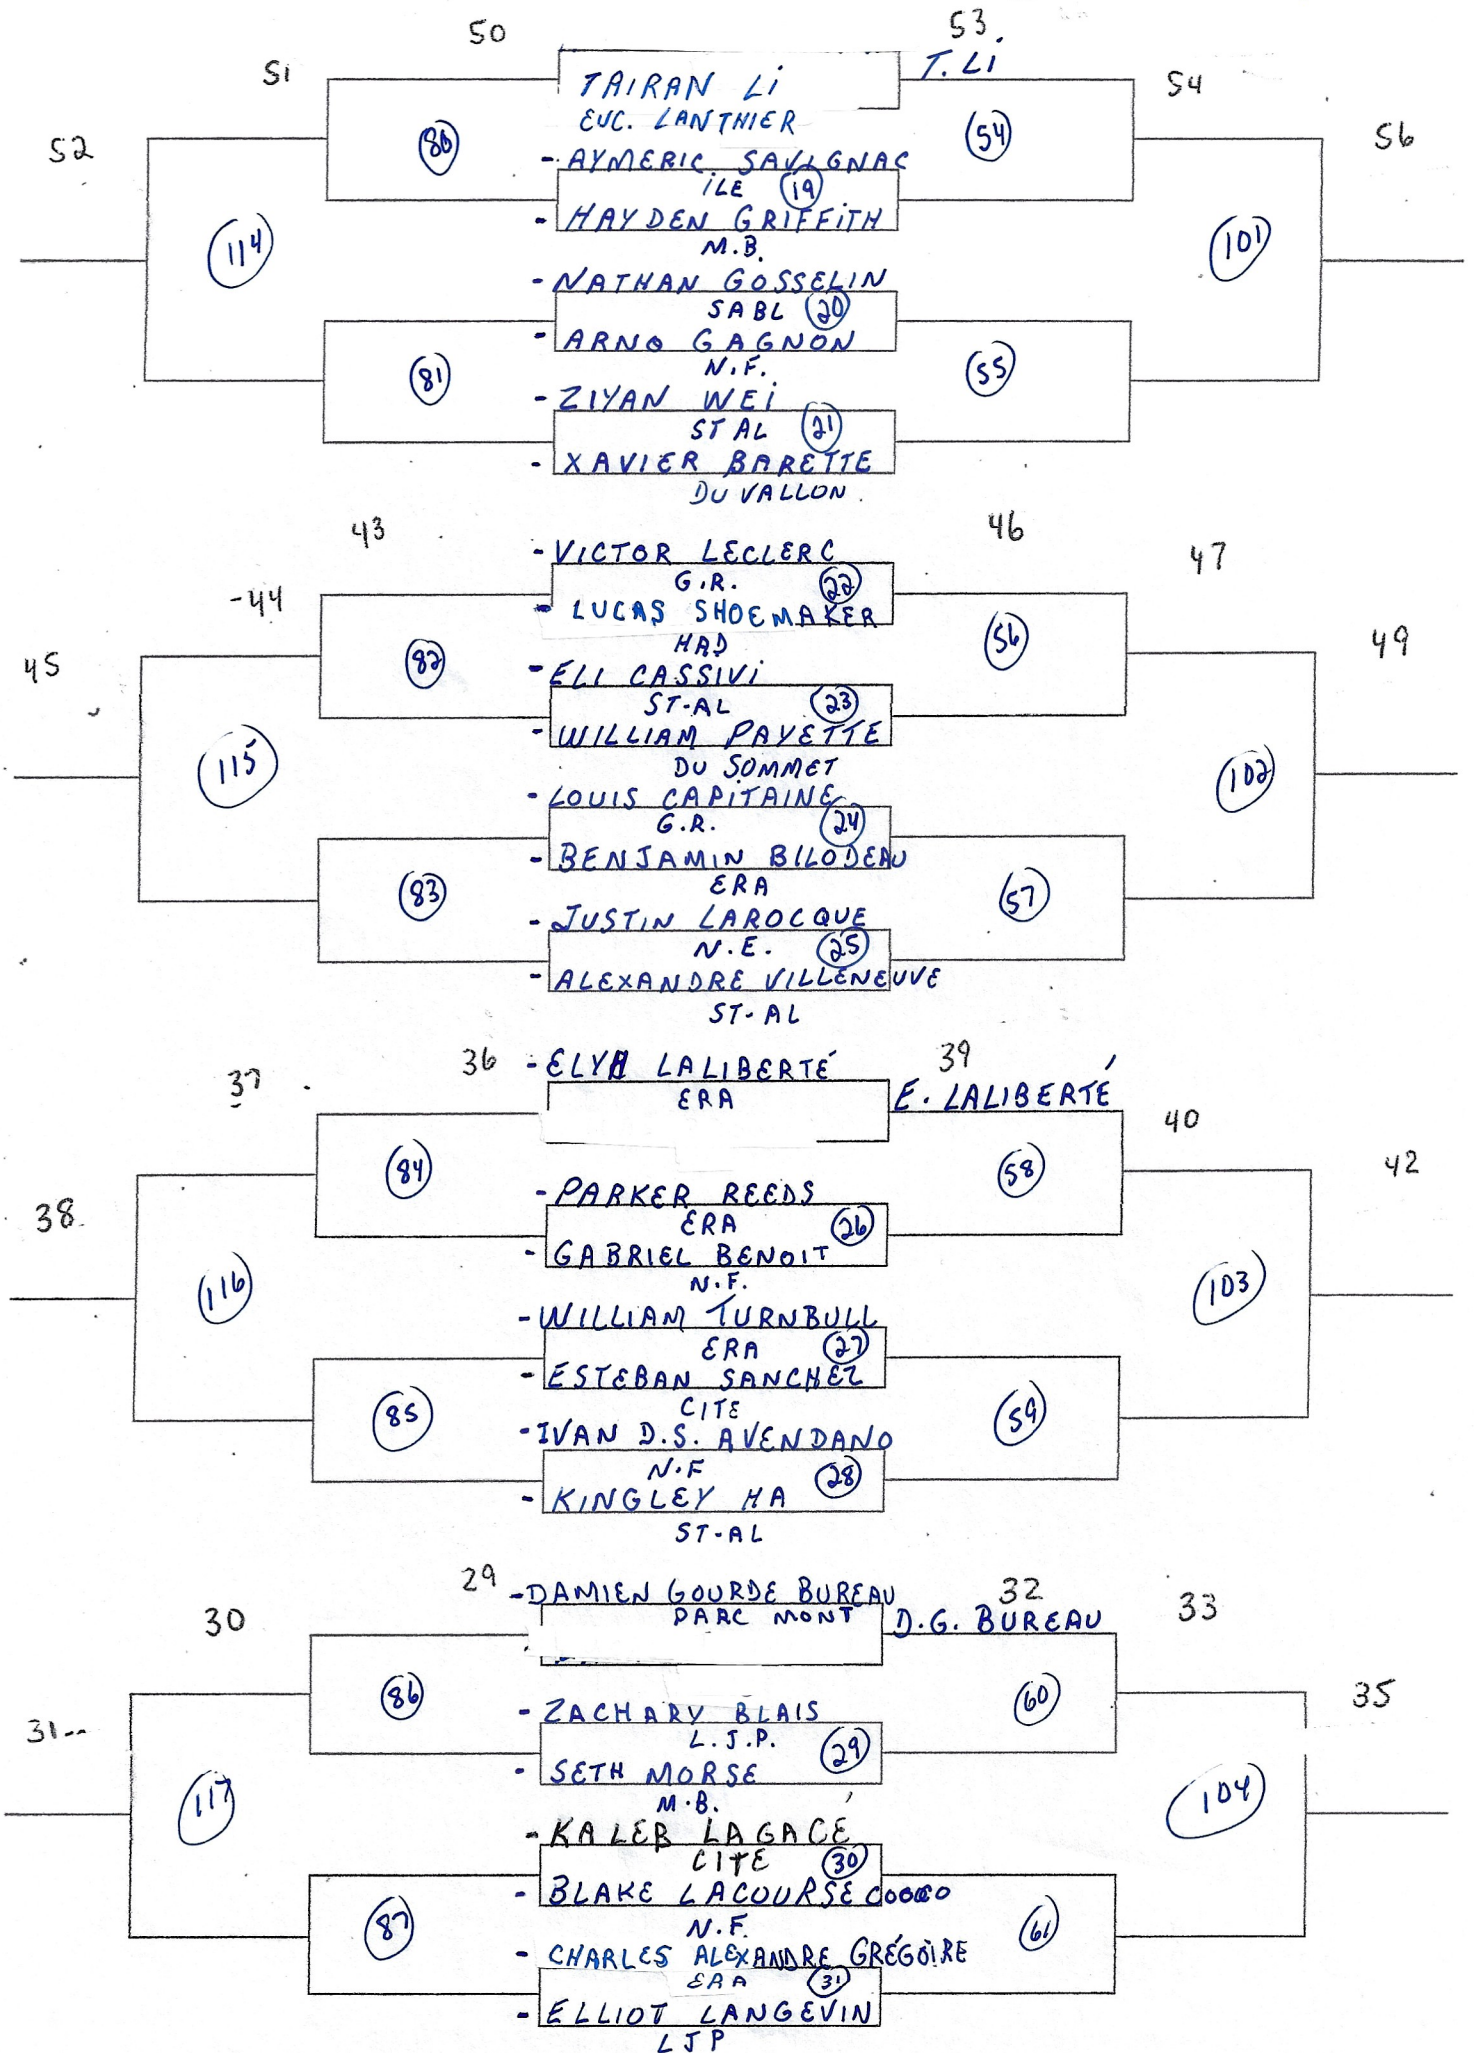

CATÉGORIE: *SIMPLE MASC BENT*
 ÉCOLE: *N.F.*
 HEURE: *8h30*
 POINTAGE: *1 MATCH 21 PTS*
SANS PROL

CATÉGORIE: *SIMPLE MASC BENT*

ÉCOLE: *N.F.*

HEURE: *8h30*

POINTAGE: *1 MATCH 21 PTS*

SANS PROL

CATÉGORIE: SIMPLE MASC BENJ

ÉCOLE: N.F.

HEURE: 8h30

POINTAGE: 1 MATCH 21 PTS
SANS PROL

CATÉGORIE: SIMPLE MASC BENT

ECOLE: N.F.

HEURE: 8h30

POINTAGE: 1 MATCH 21 PTS
SANS PROL

CATÉGORIE: DOUBLE MASC BENJ