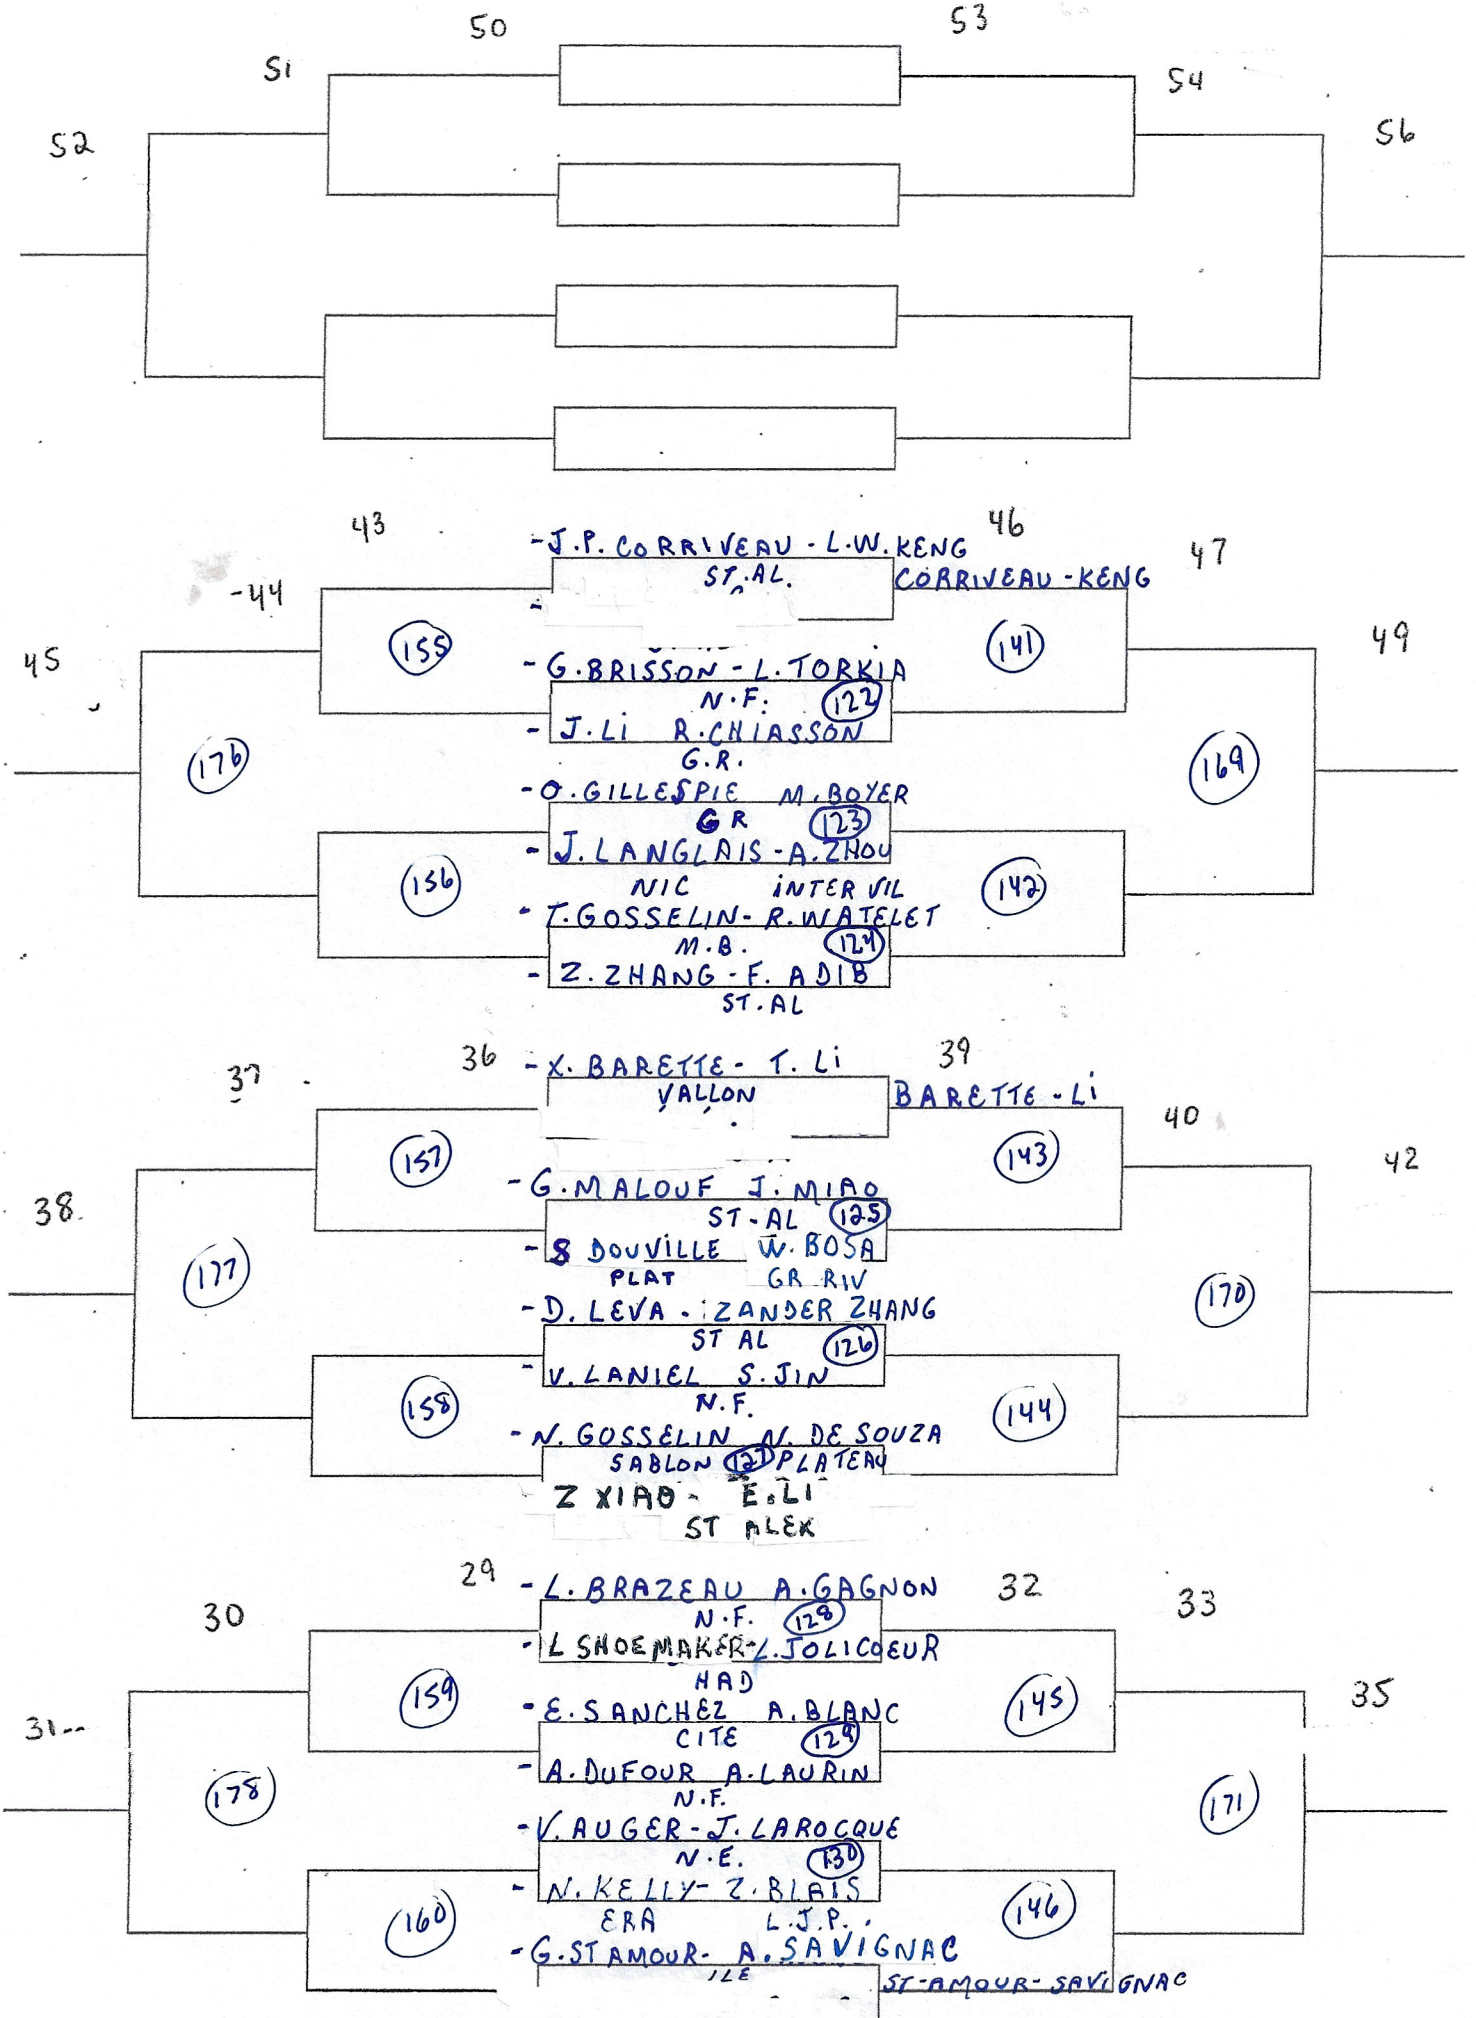

CATÉGORIE: DOUBLE MASC BENJ

ÉCOLE: N.F

HEURE: // 11 00

POINTAGE: / MATCH 21 pts
SANS PROL