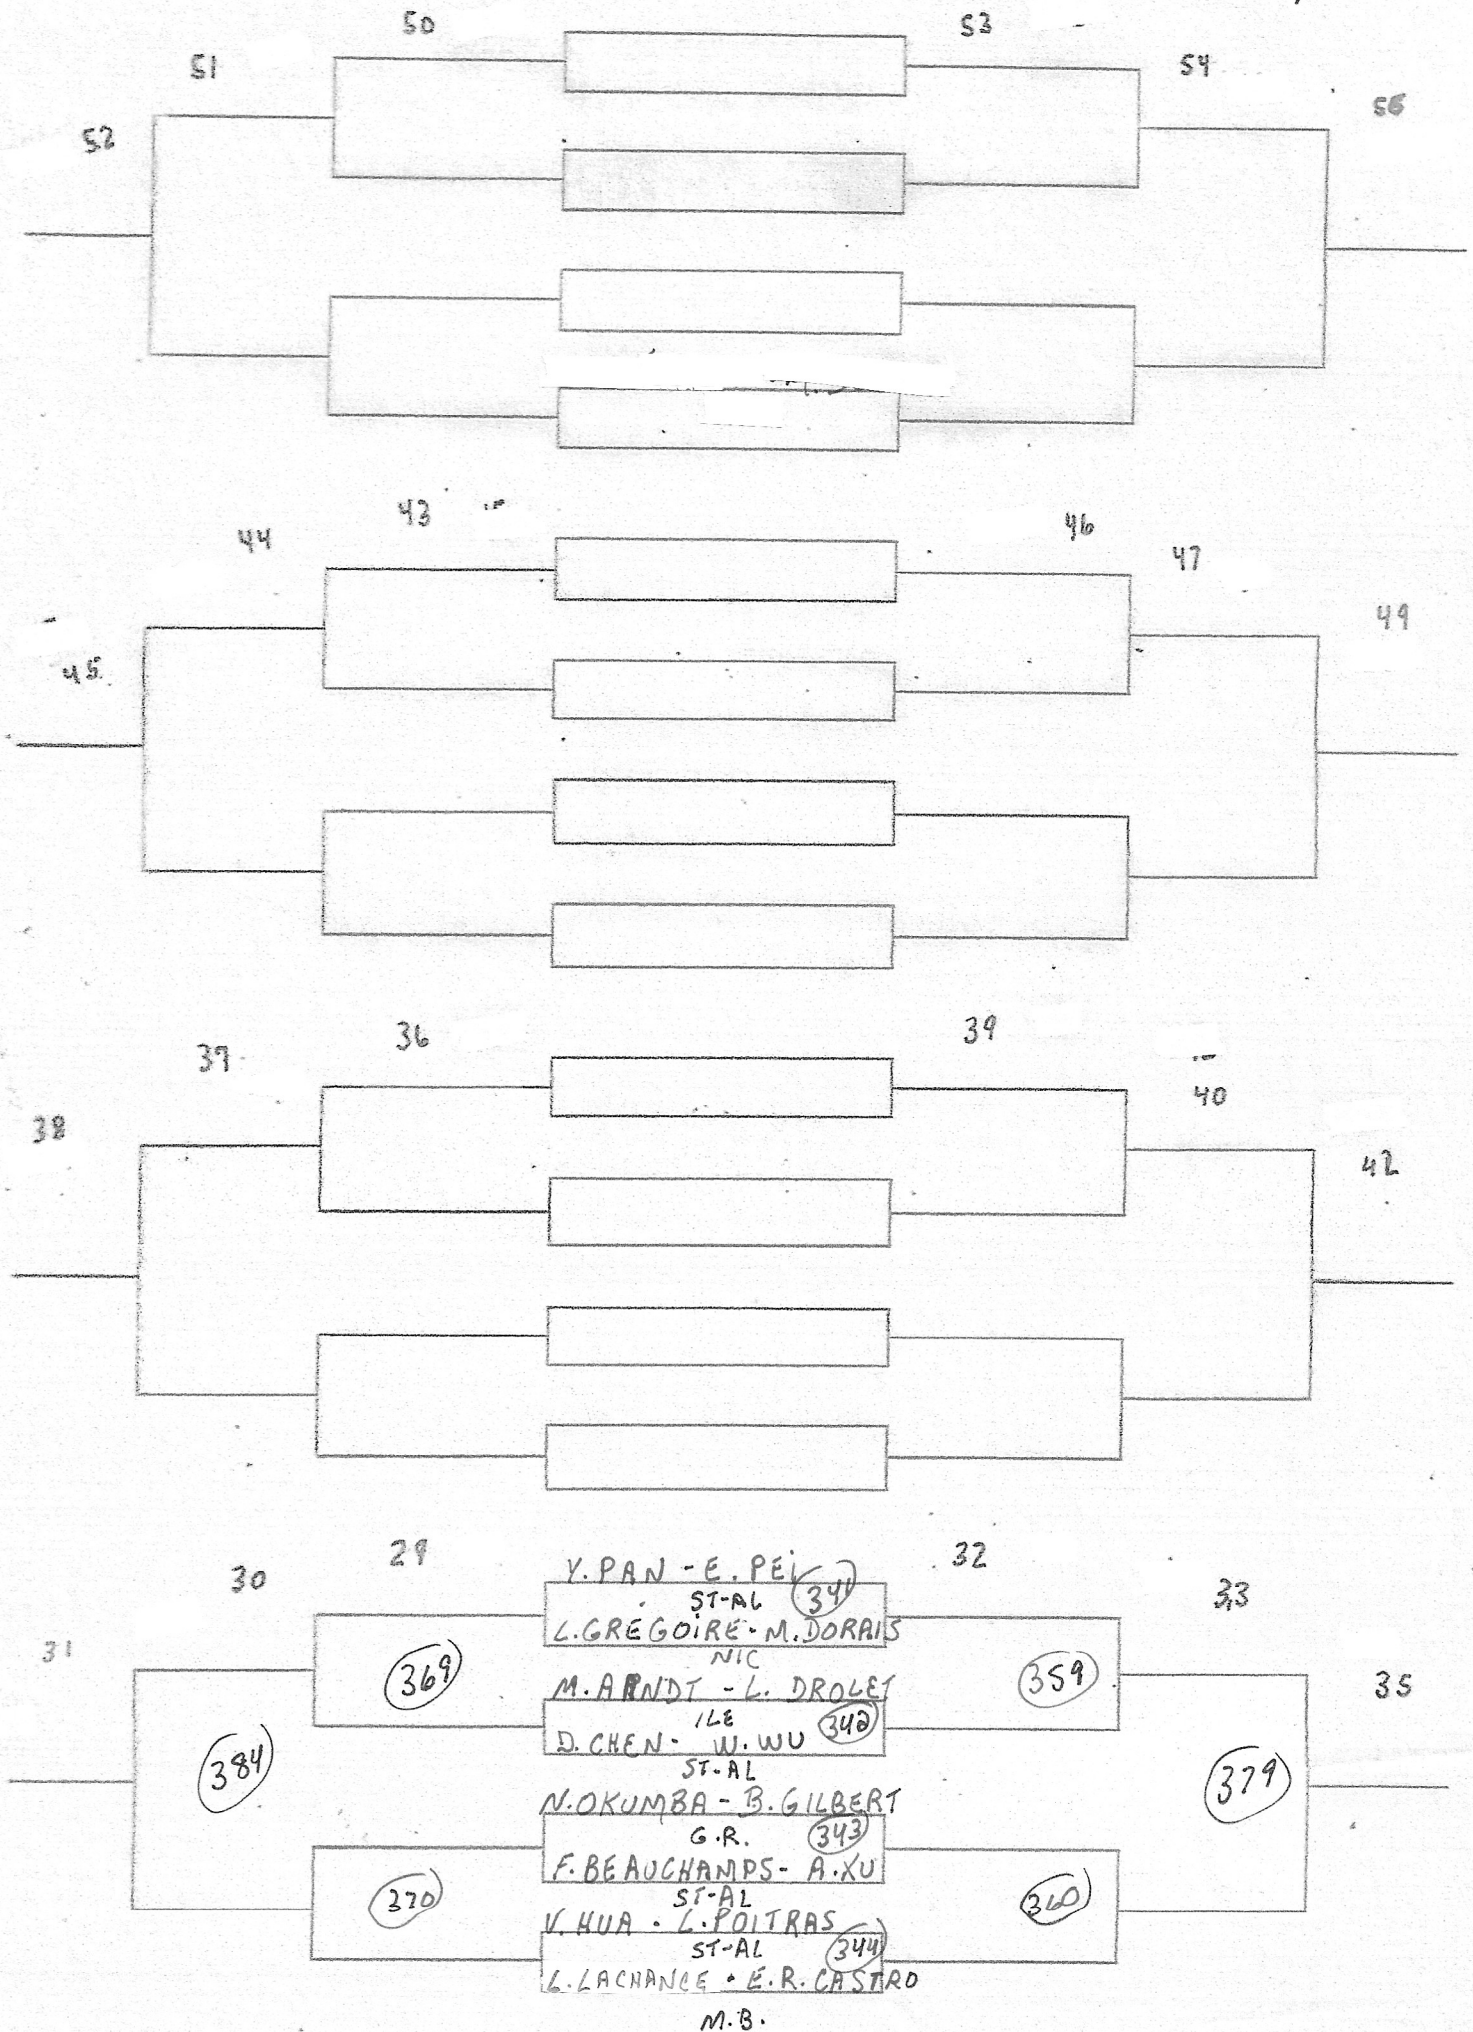

ÉCOLE: H.G.

HEURE: 13h30

POINTAGE: 1 MATCH 21 PTS  
SANS PROL

CATÉGORIE: DOUBLE MASC CADET

ÉCOLE: H.G.

HEURE: 15h15

POINTAGE: 1 MATCH 21 PTS  
SANS PROL

CATÉGORIE: DOUBLE MASC CADET