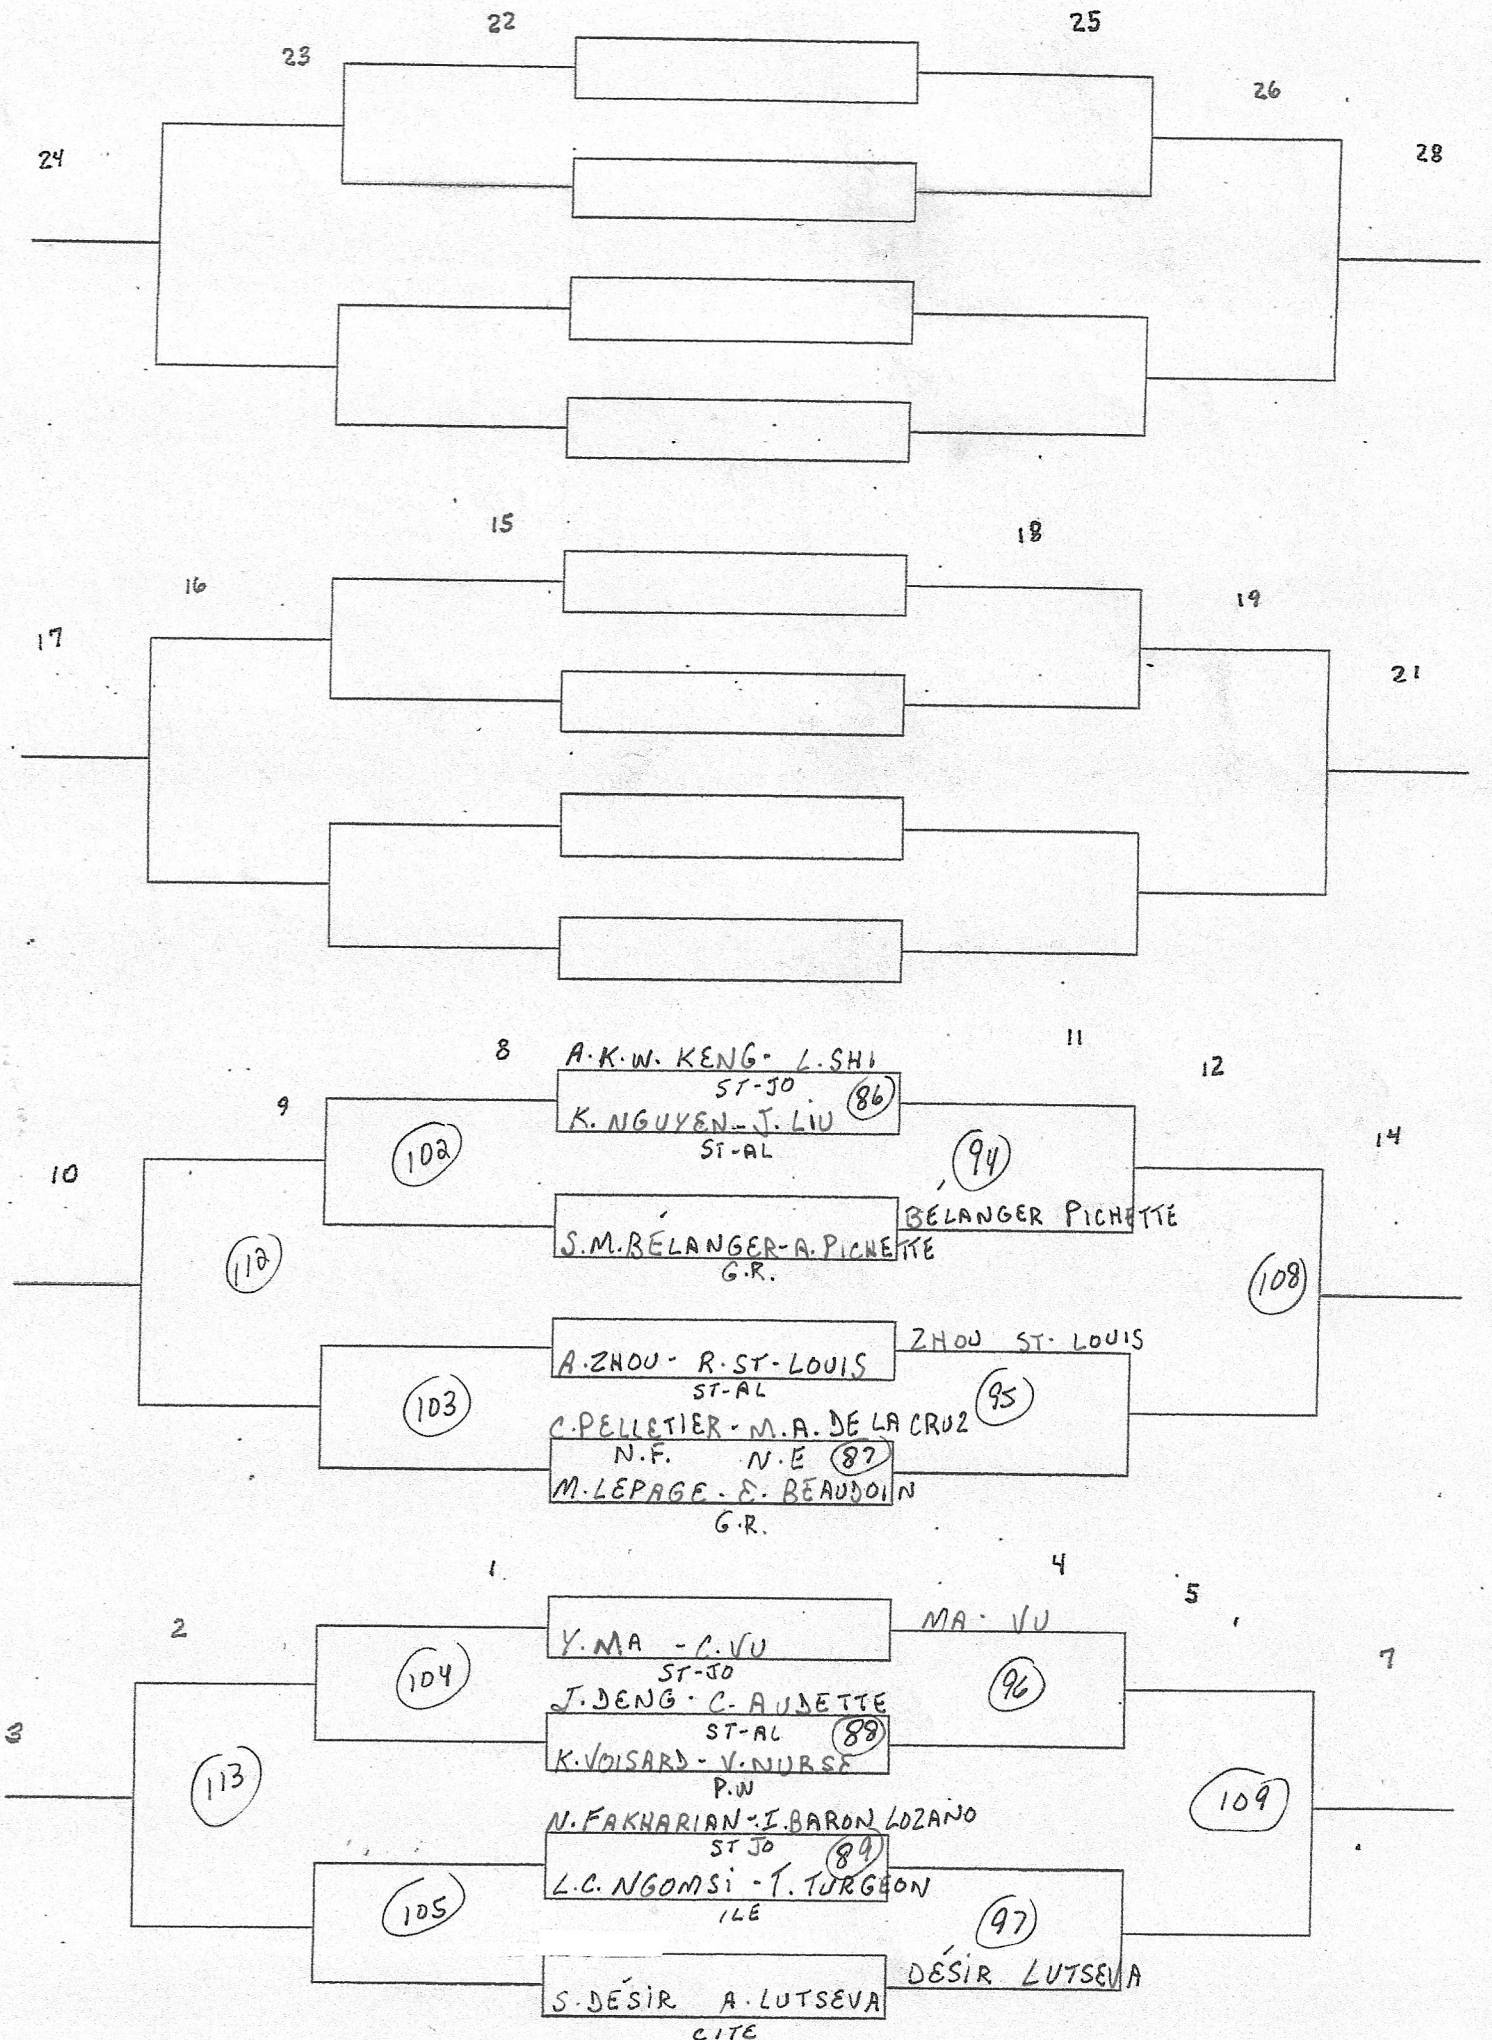

POINTAGE: / MATCH 21 pts  
SANS PROL

CATÉGORIE: DOUBLE MIXTE JUV  
 ÉCOLE: H.G.  
 HEURE:  
 POINTAGE: 1 MATCH 21 PTS  
 SANS PROL

CATÉGORIE: SIMPLE FEM CADET

ÉCOLE: H.G.

HEURE: 11h

POINTAGE: 1 MATCH 21 PTS  
SANS PROL