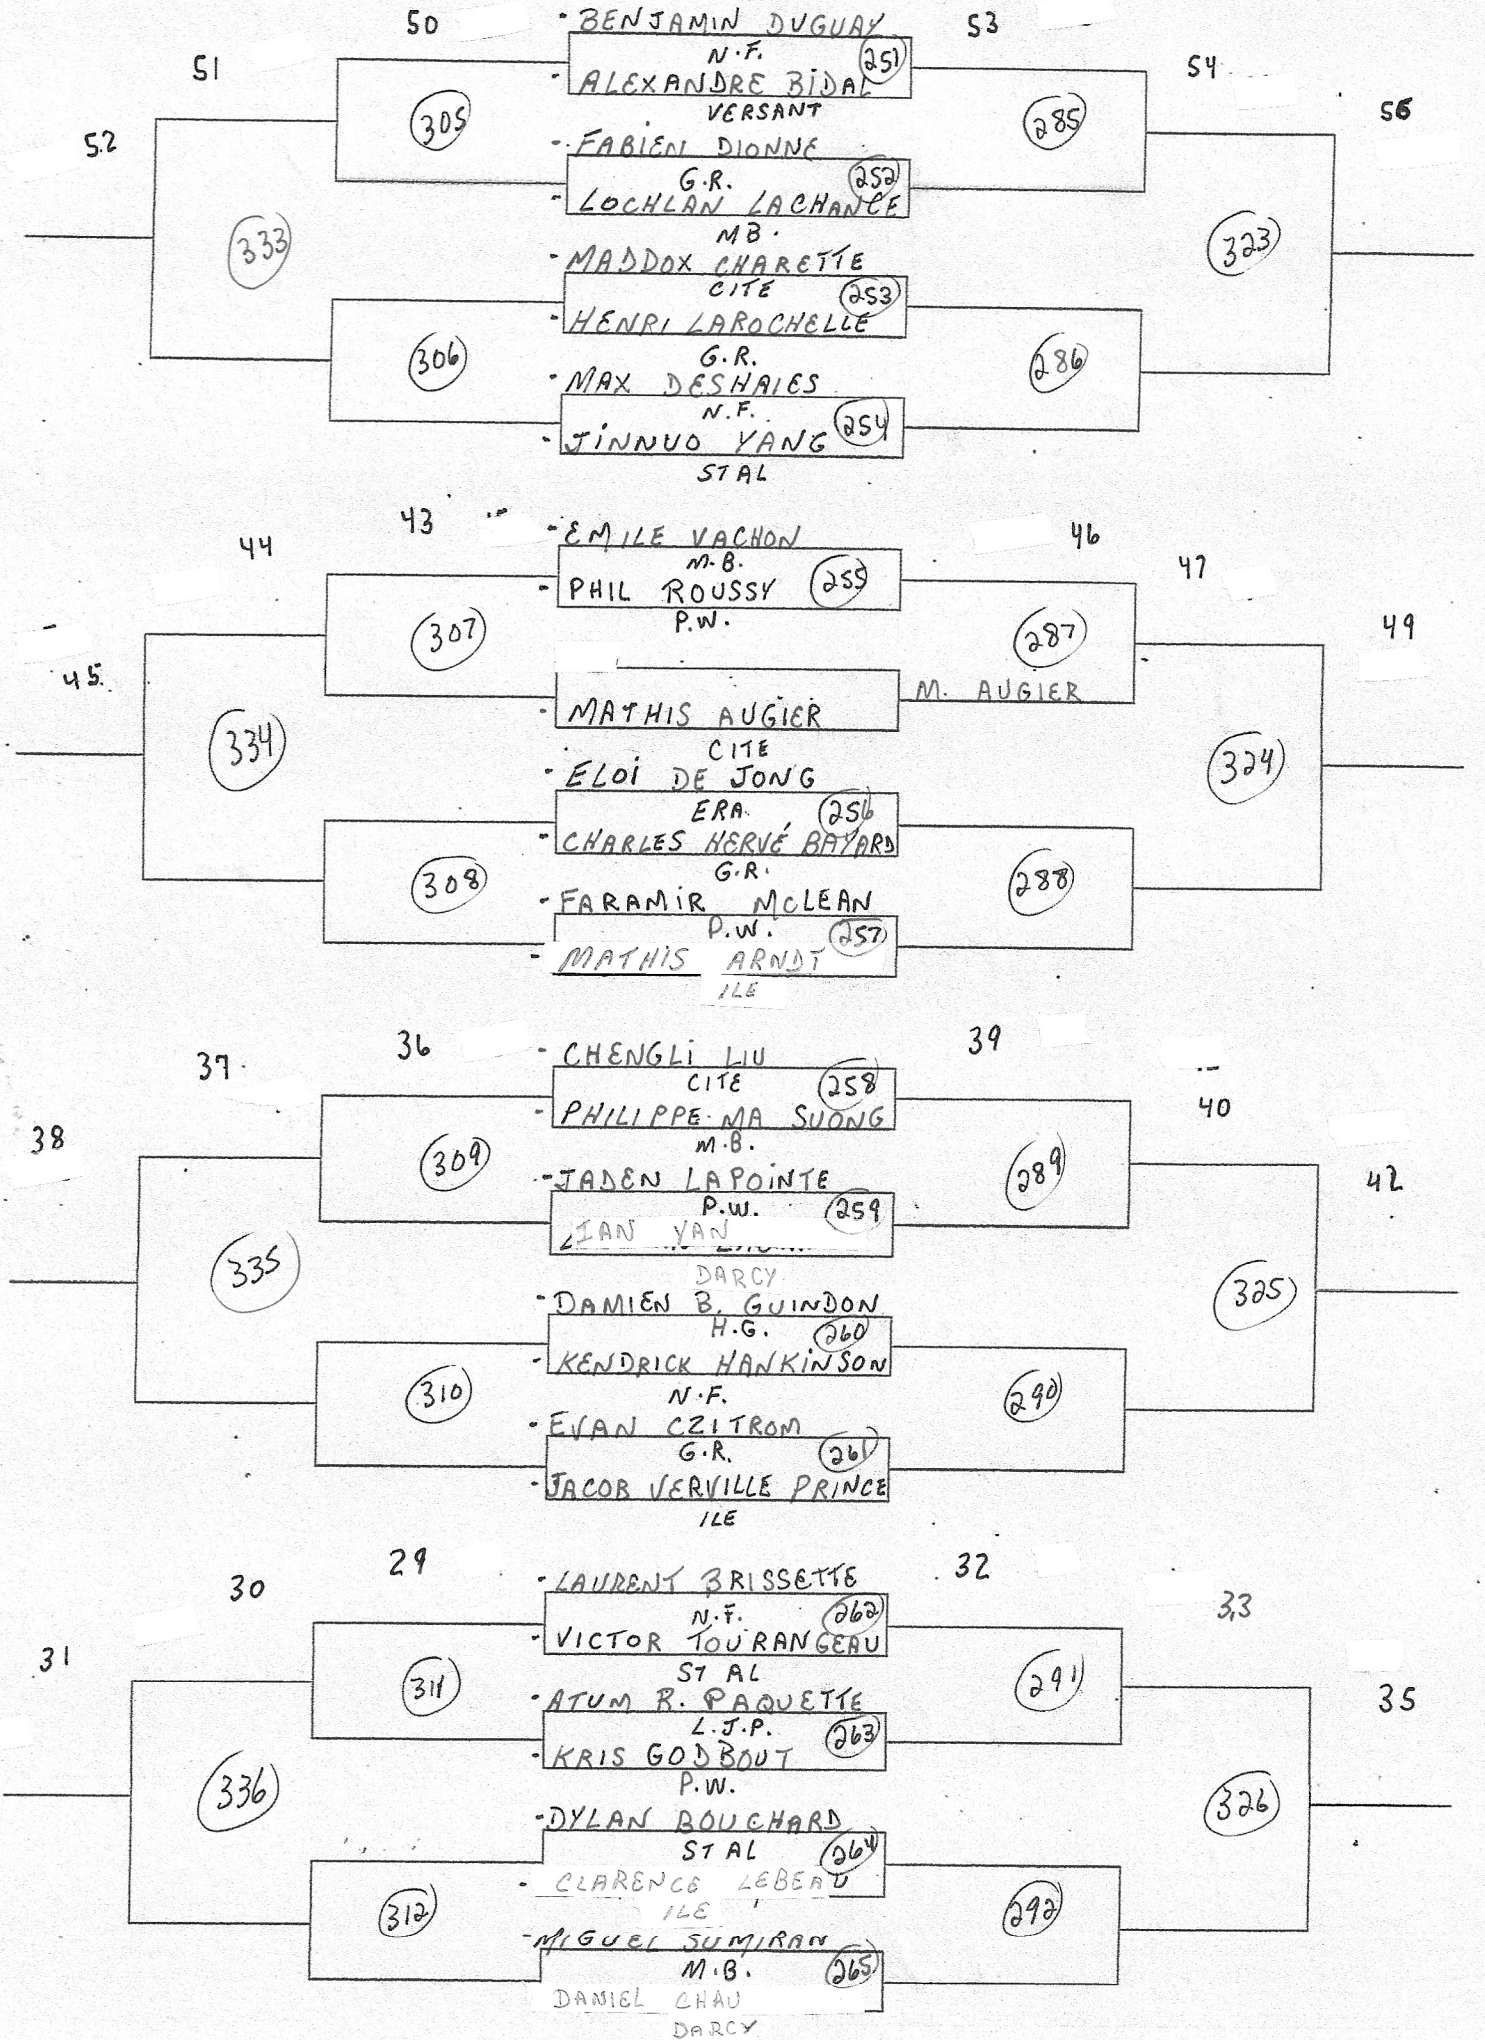

ÉCOLE: H.G.

HEURE: 13h-15

POINTAGE: 1 MATCH 21 PTS  
SANS PROL

CATÉGORIE: SIMPLE MASC CAJET

ÉCOLE: H.G.

HEURE: 13h15

POINTAGE: 1 MATCH 21 PTS  
SANS PROL

CATÉGORIE: SIMPLE MASC CADET