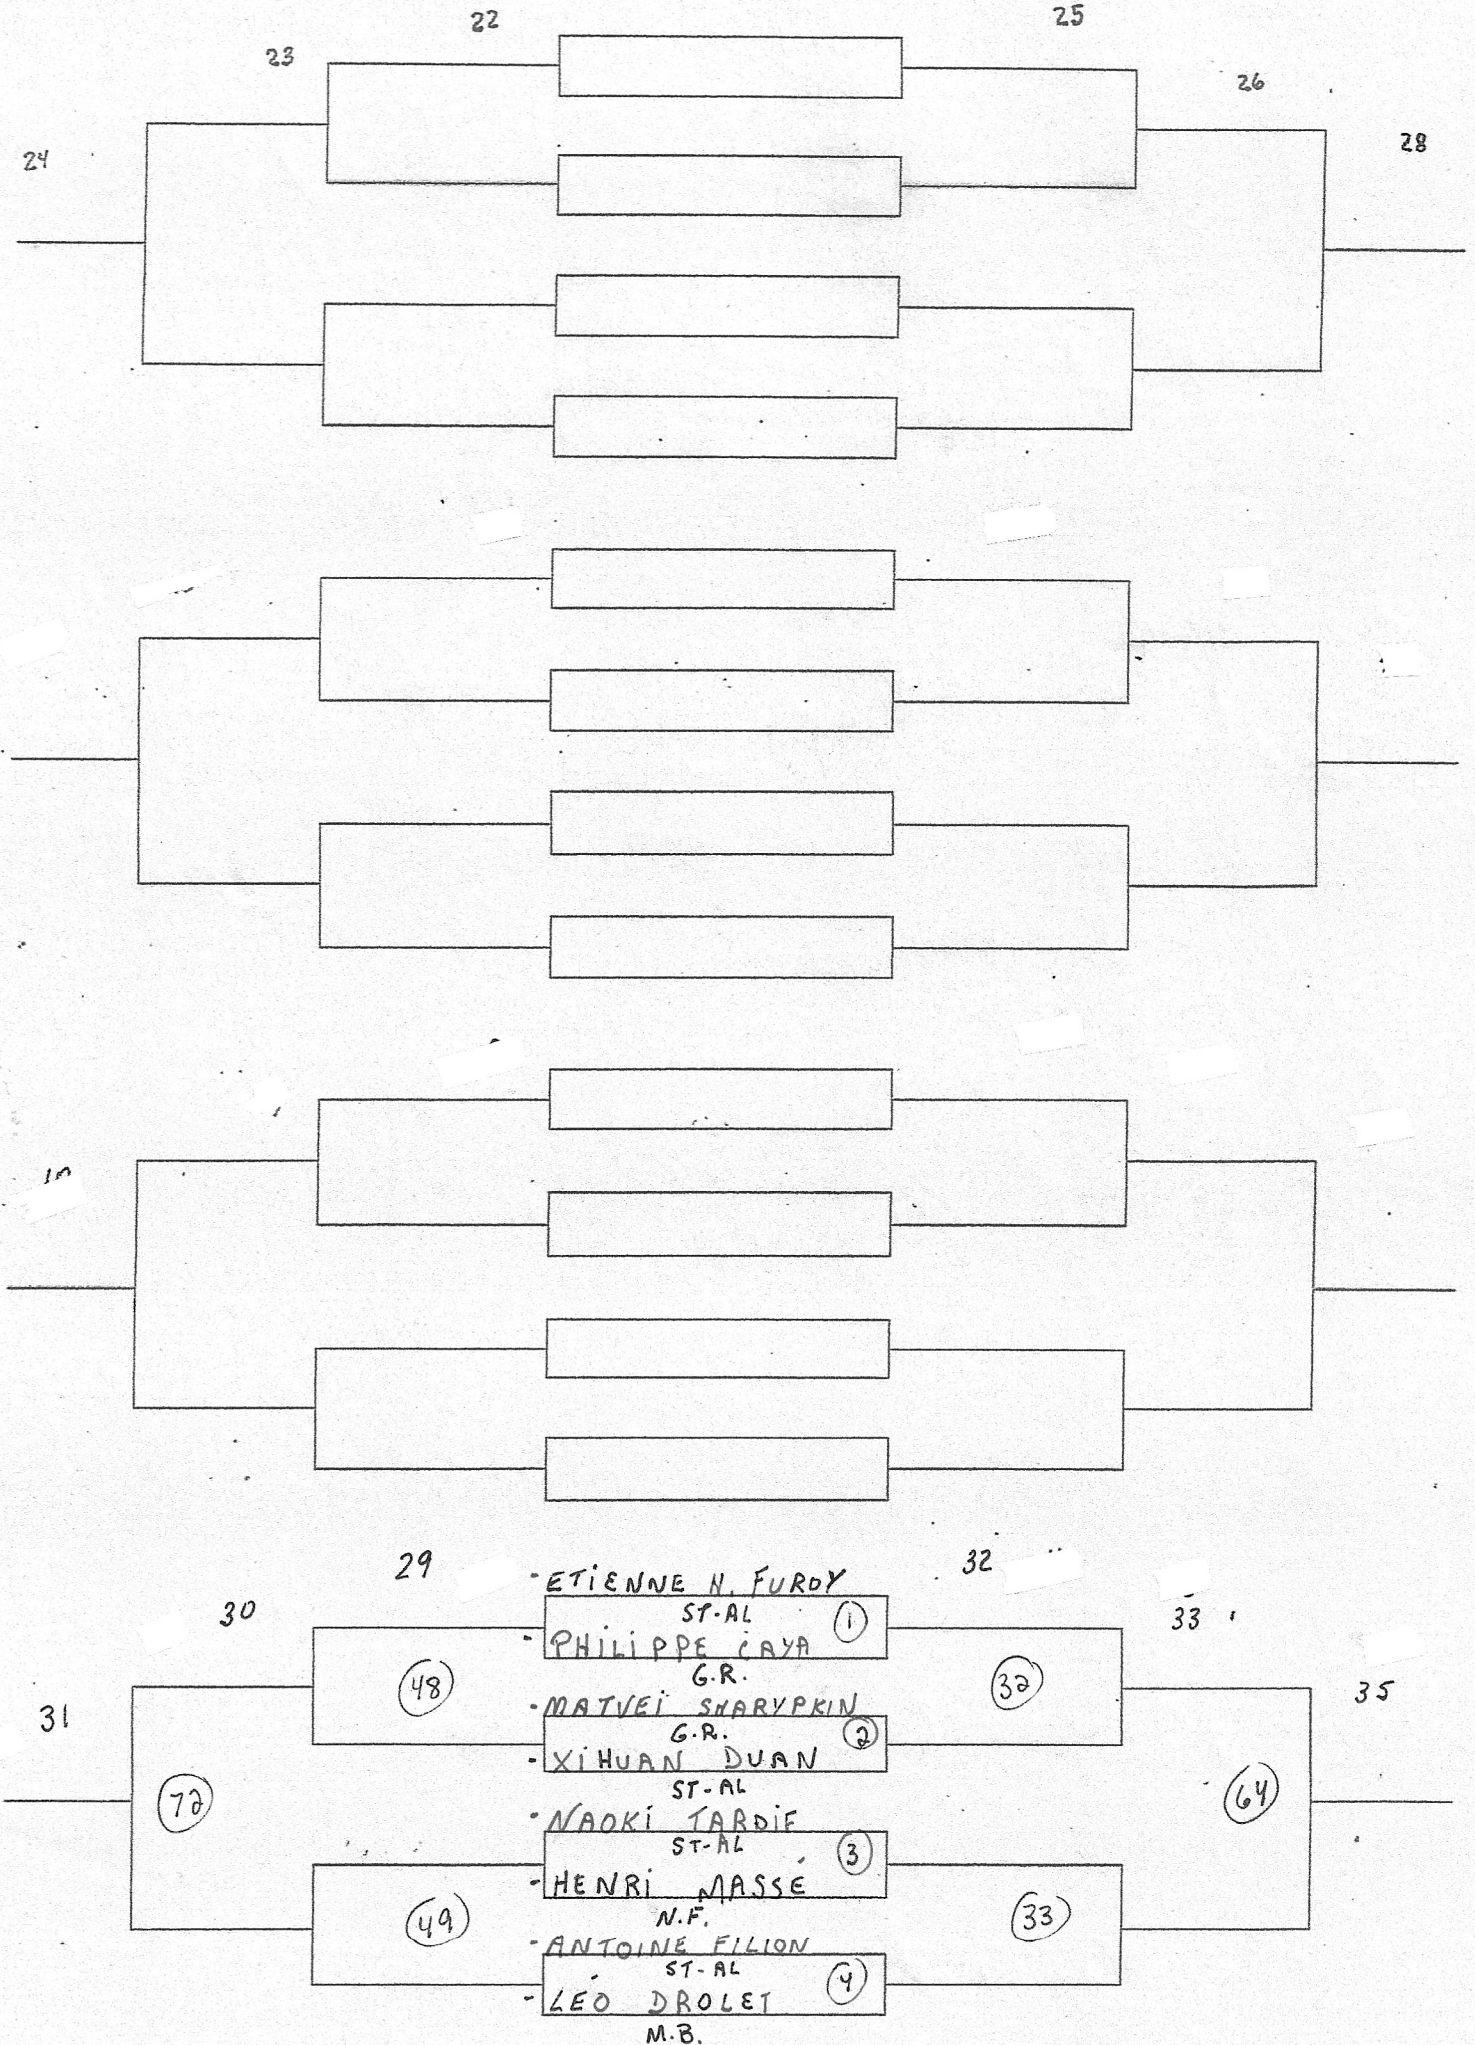

CATÉGORIE: SIMPLE MASC JUV.

ÉCOLE: H.G.

HEURE: 8h30

POINTAGE: 1 MATCH 21 PTS  
SANS PROL

CATÉGORIE: SIMPLE MASC JUV.

ÉCOLE: H.G.

HEURE: 8h30

POINTAGE: / MATCH 21 pts