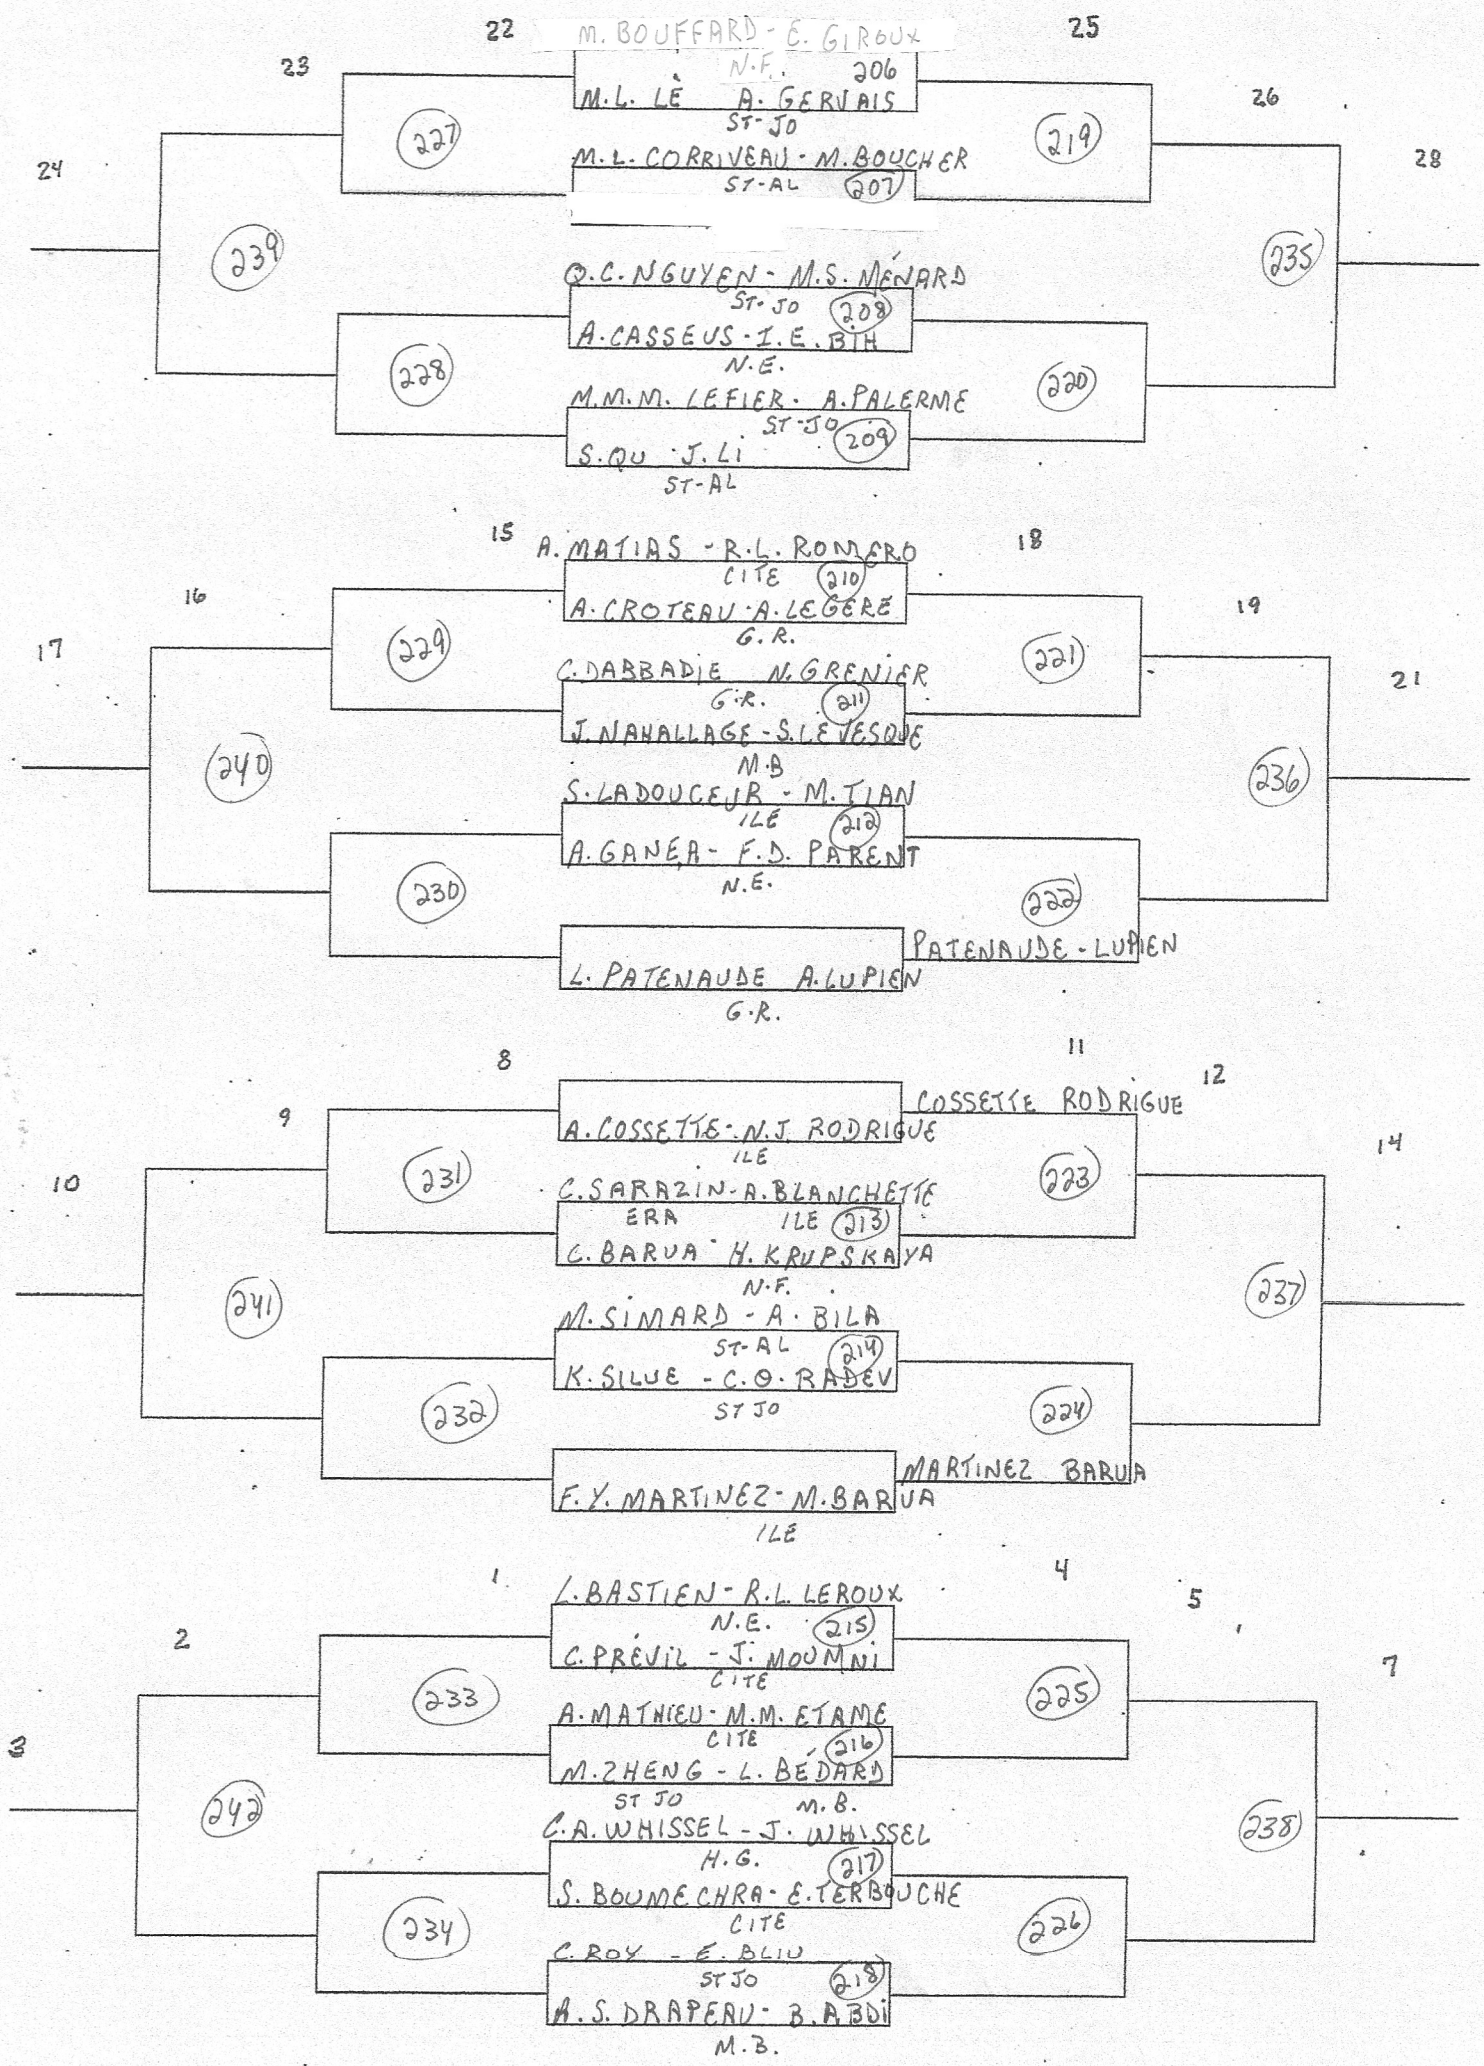

CATÉGORIE: SIMPLE FEM CAJET

ÉCOLE:

HEURE:

POINTAGE: 1 MATCH 21 PTS  
SANS PROL

CATÉGORIE: DOUBLE FEM CADET  
 ÉCOLE: H.G.  
 HEURE: 12h45  
 POINTAGE: 1 MATCH 21 PTS  
 SANS PROL

CATÉGORIE: SIMPLE MASC CAJET