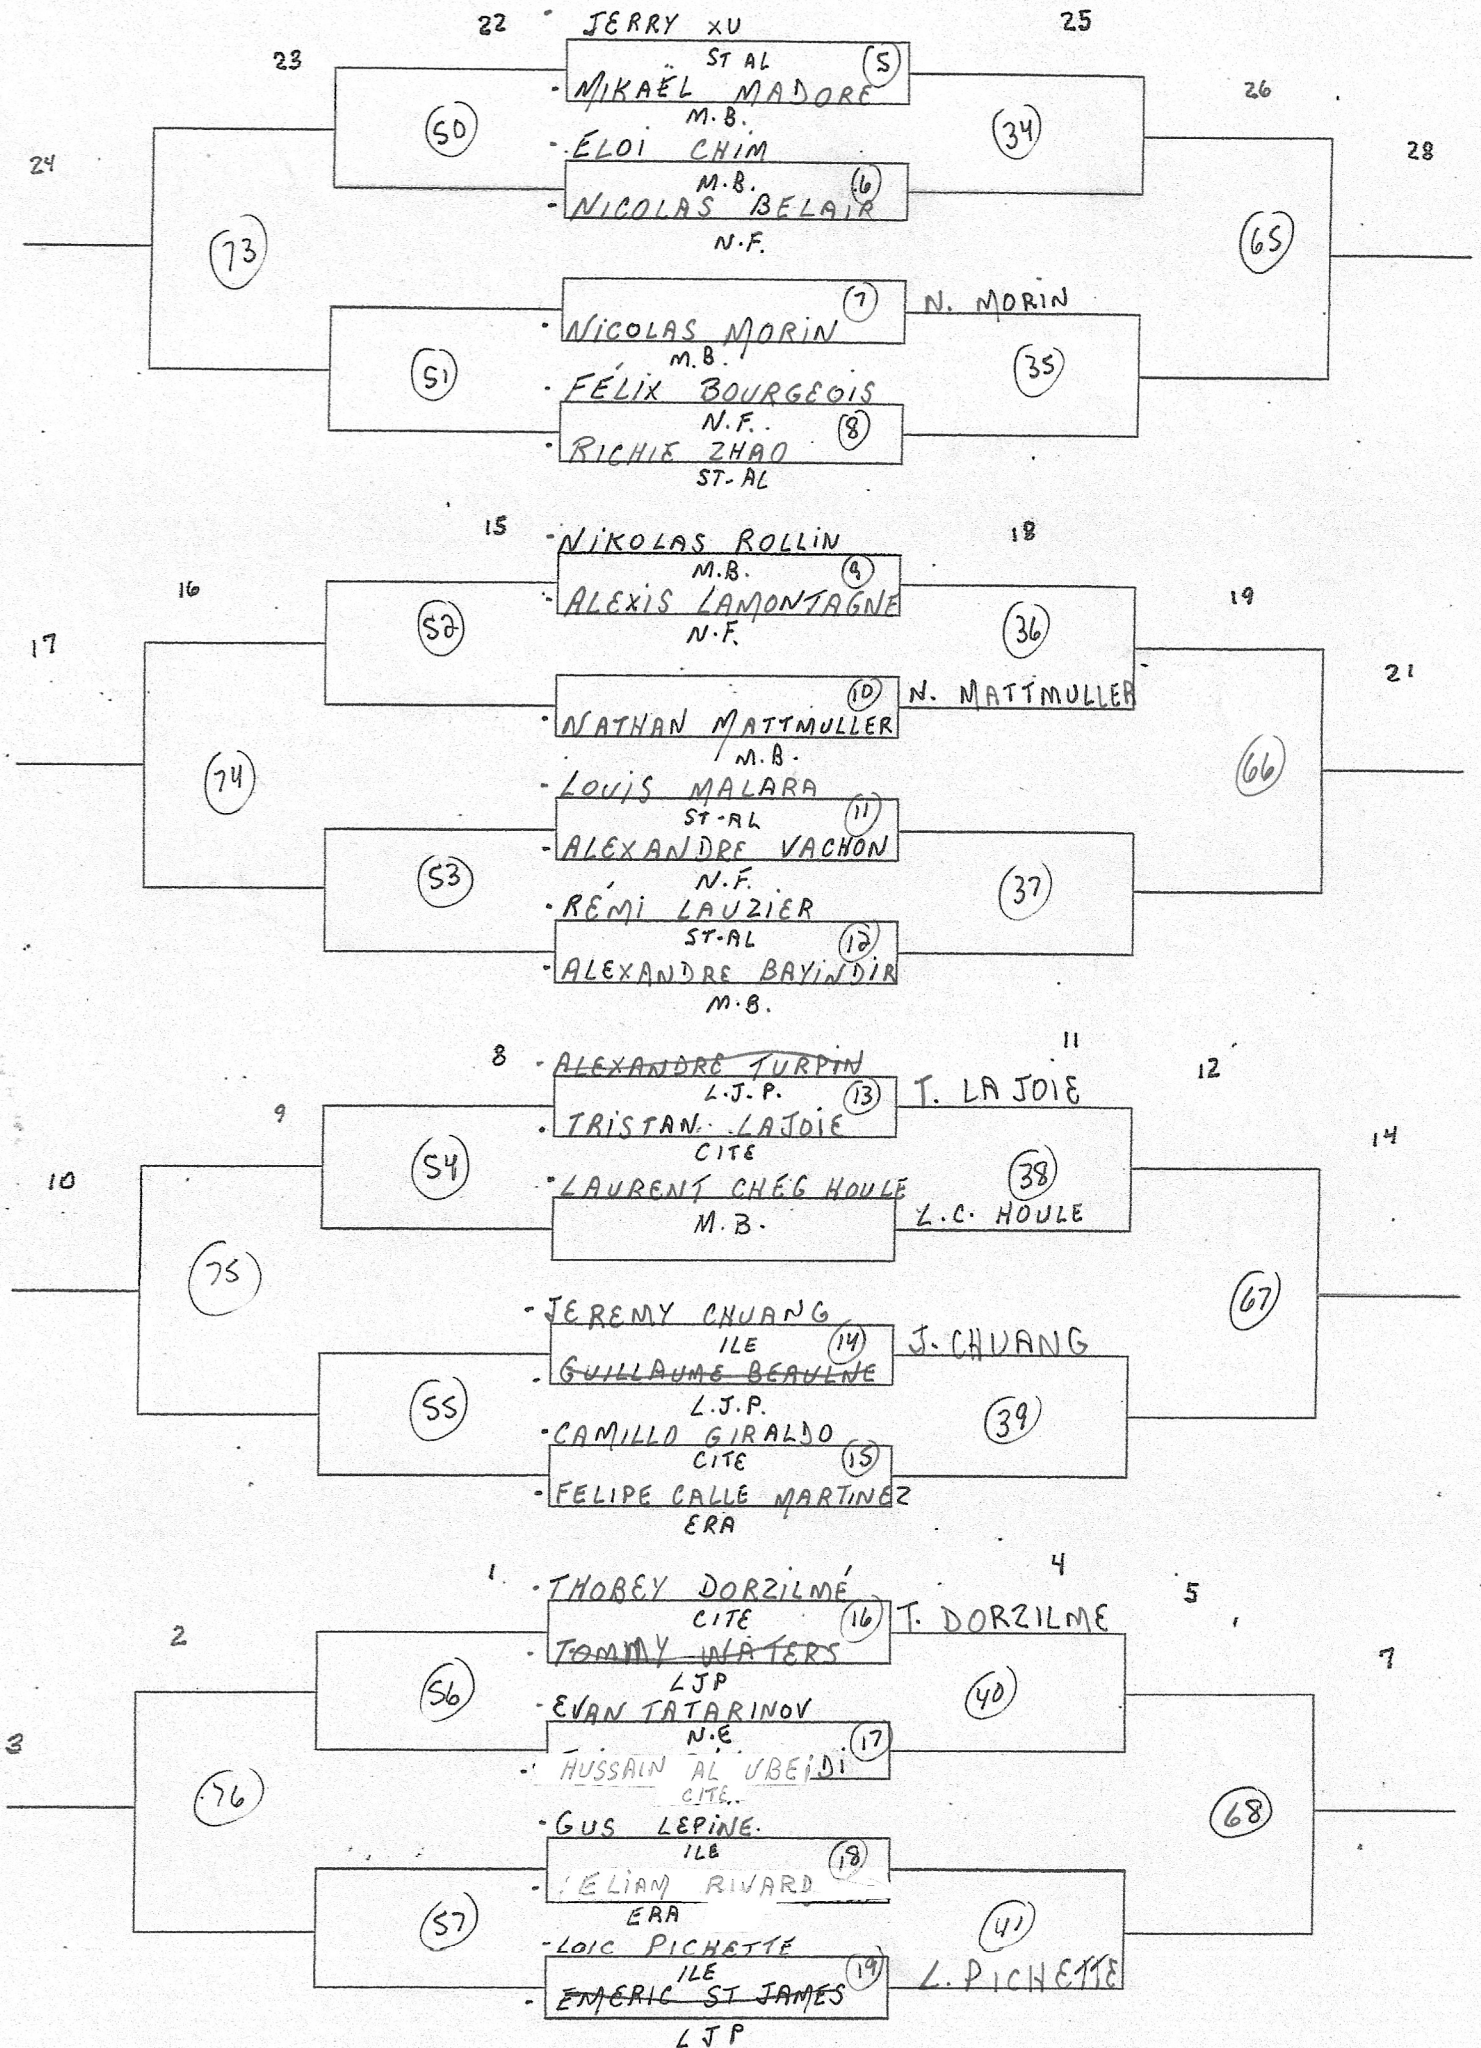

CATÉGORIE: SIMPLE MASC JUV.

ÉCOLE: H.G.

HEURE: 8h30

POINTAGE: / MATCH 21 pts

SANS PROL