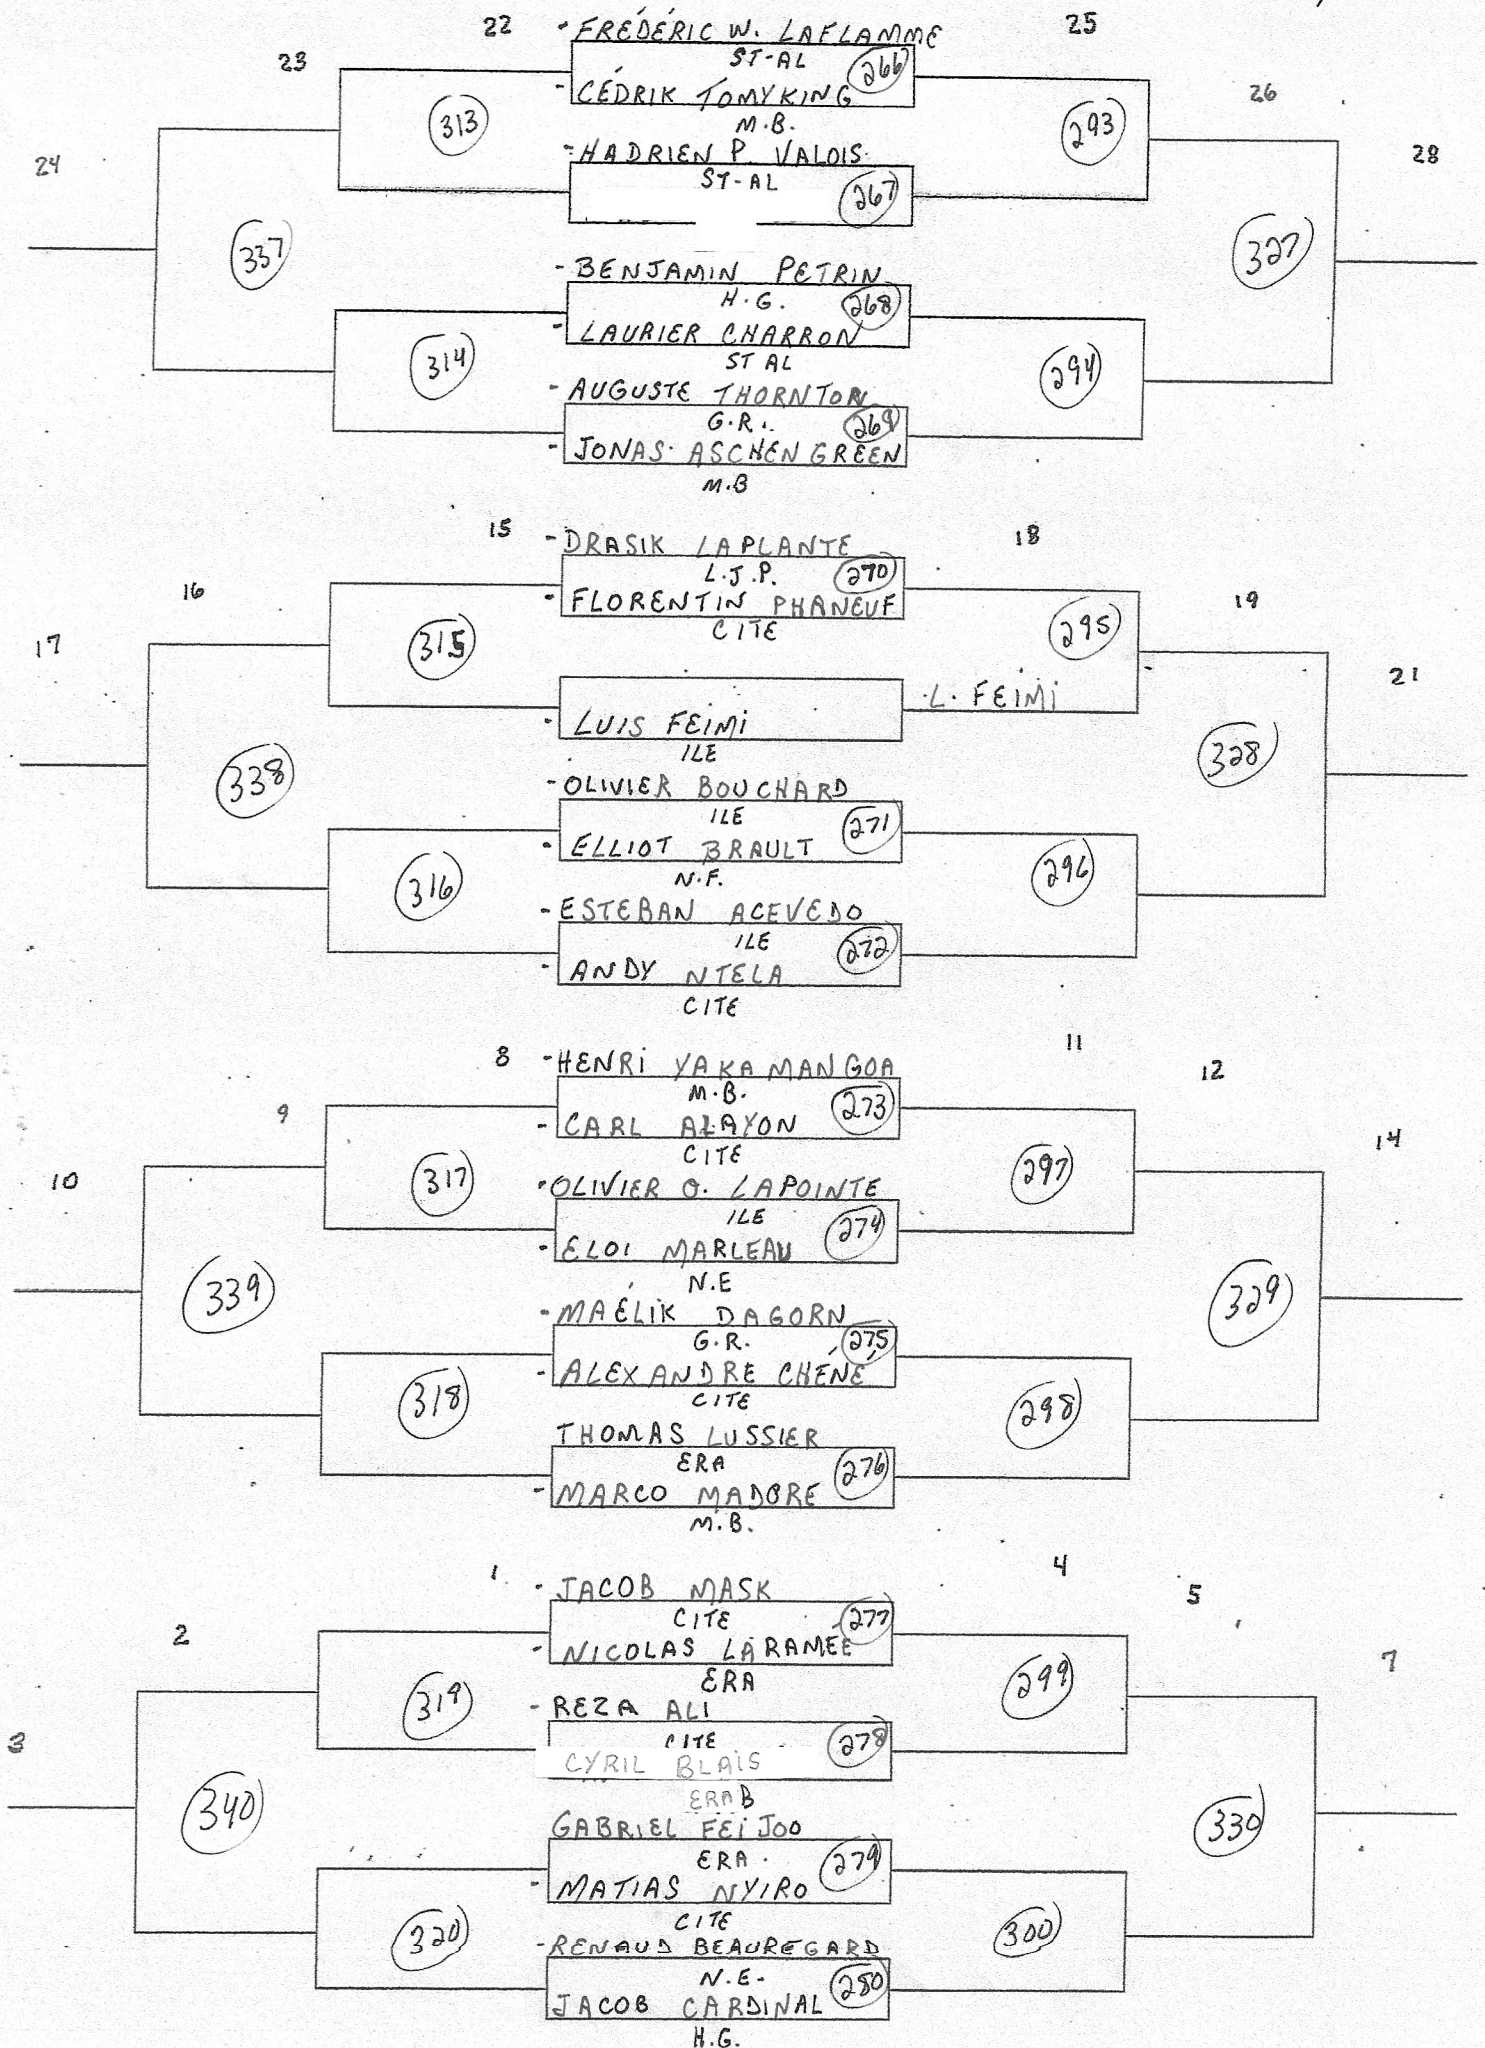

CATÉGORIE: SIMPLE MASC CADET

ÉCOLE: H.G.

HEURE: 13h30

POINTAGE: 1 MATCH 21 PTS
SANS PROL