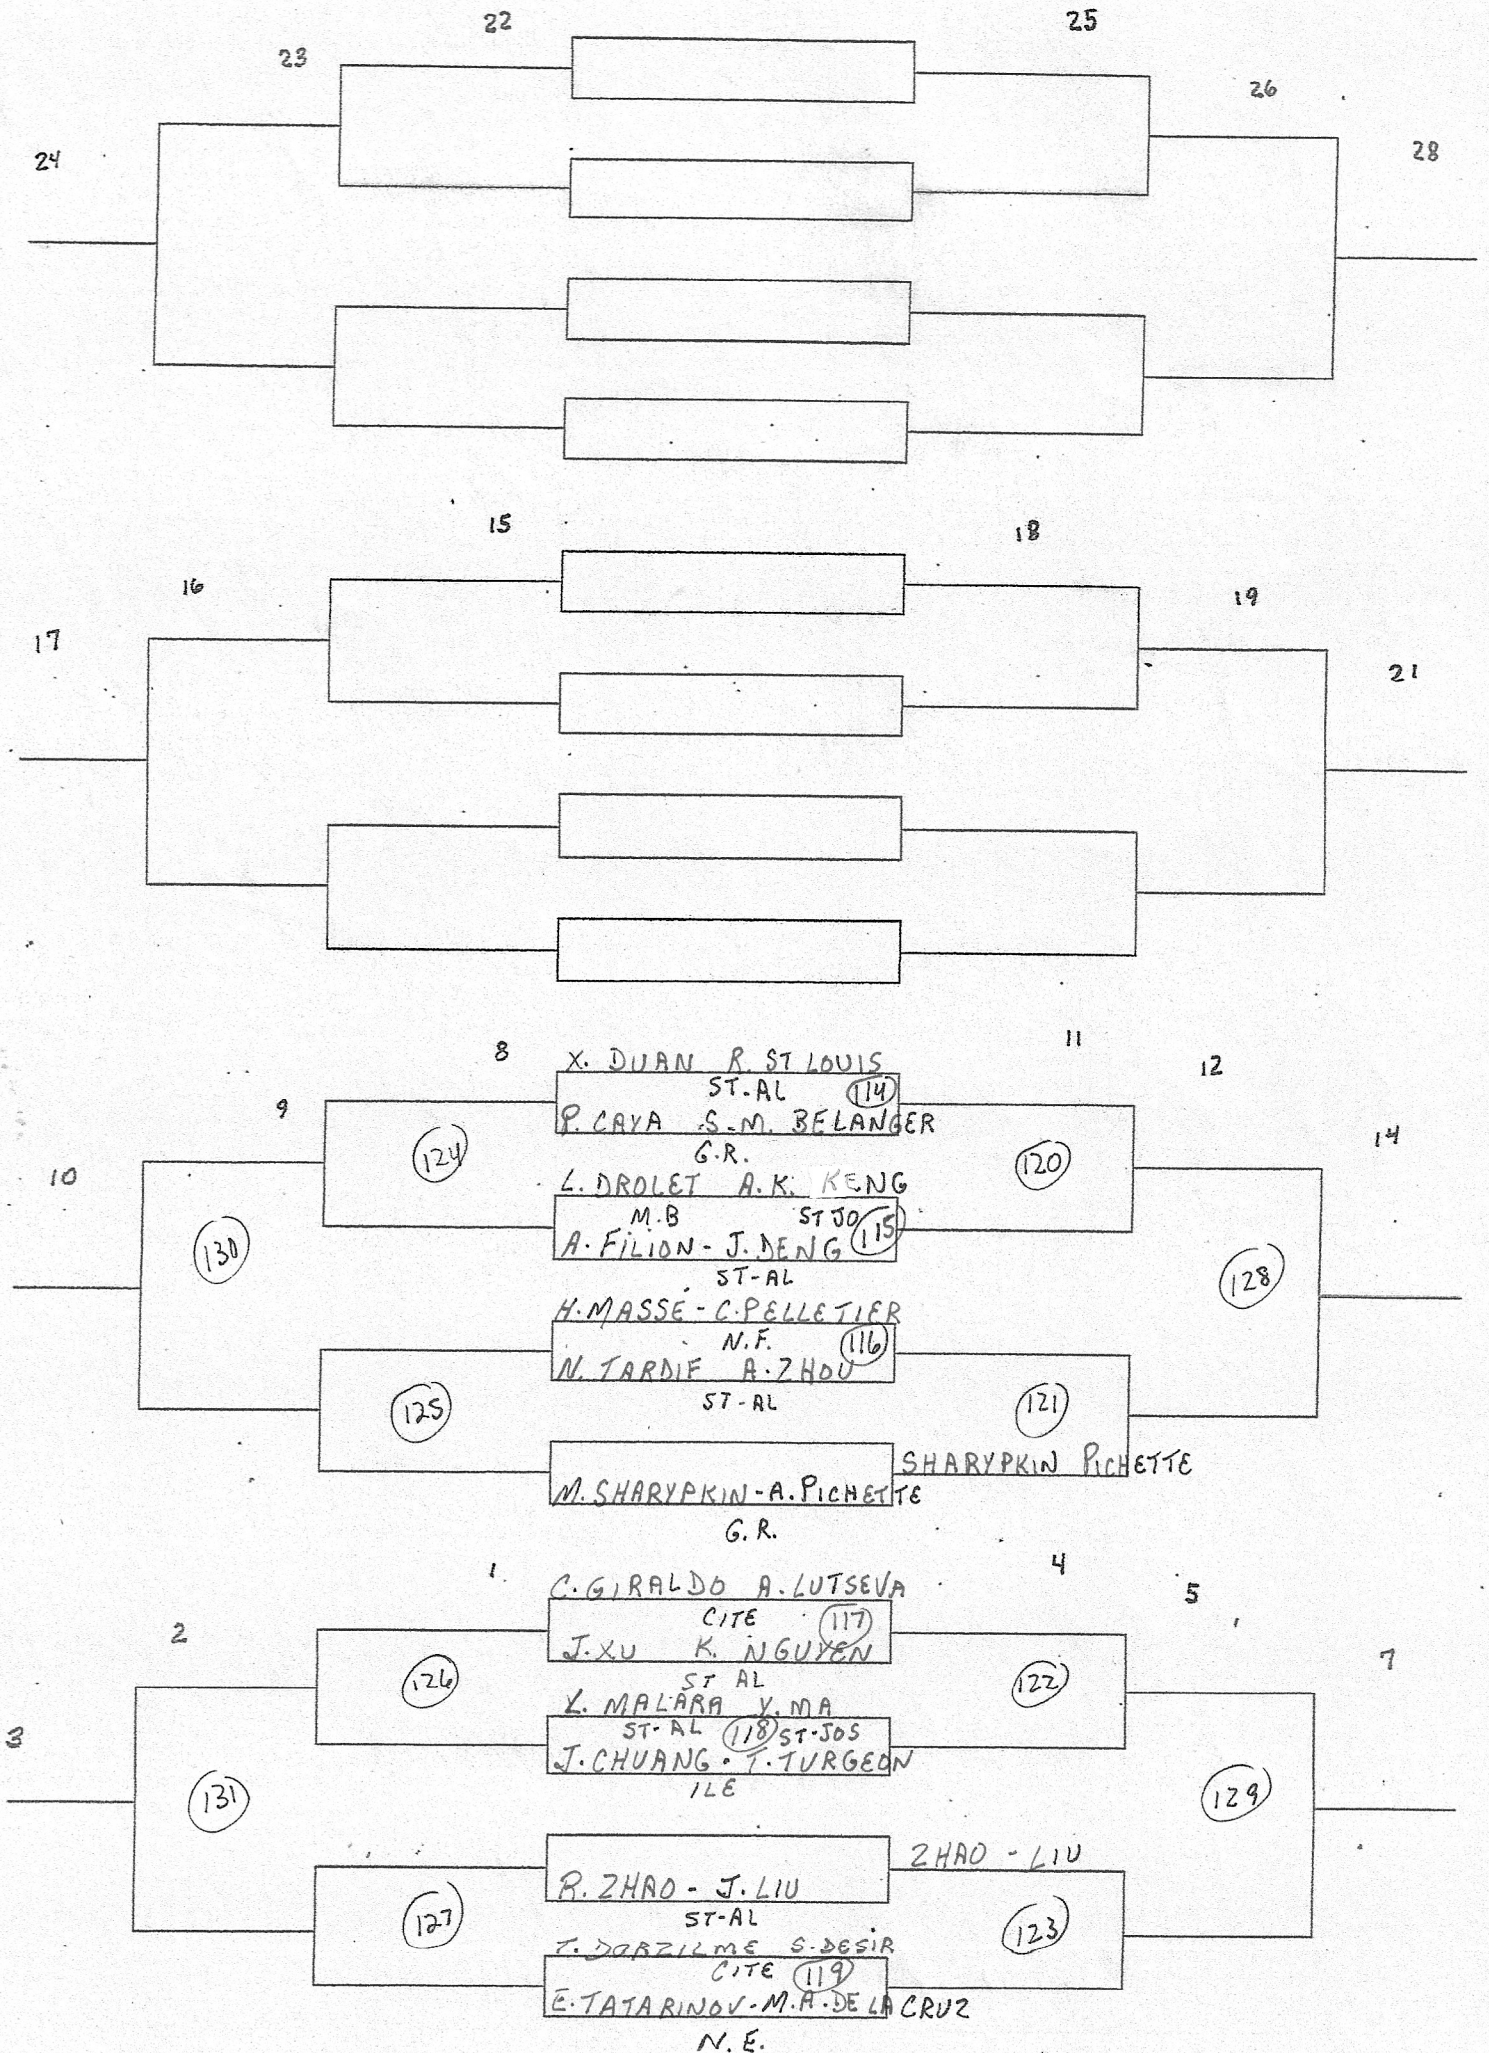

POINTAGE: / MATCH 21 pts  
SANS PROL

CATÉGORIE: DOUBLE MIXTE JUV  
 ÉCOLE: H.G.  
 HEURE:  
 POINTAGE: 1 MATCH 21 PTS  
 SANS PROL

CATÉGORIE: SIMPLE FEM CADET

ÉCOLE: H.G.

HEURE: 11h

POINTAGE: 1 MATCH 21 PTS  
SANS PROL