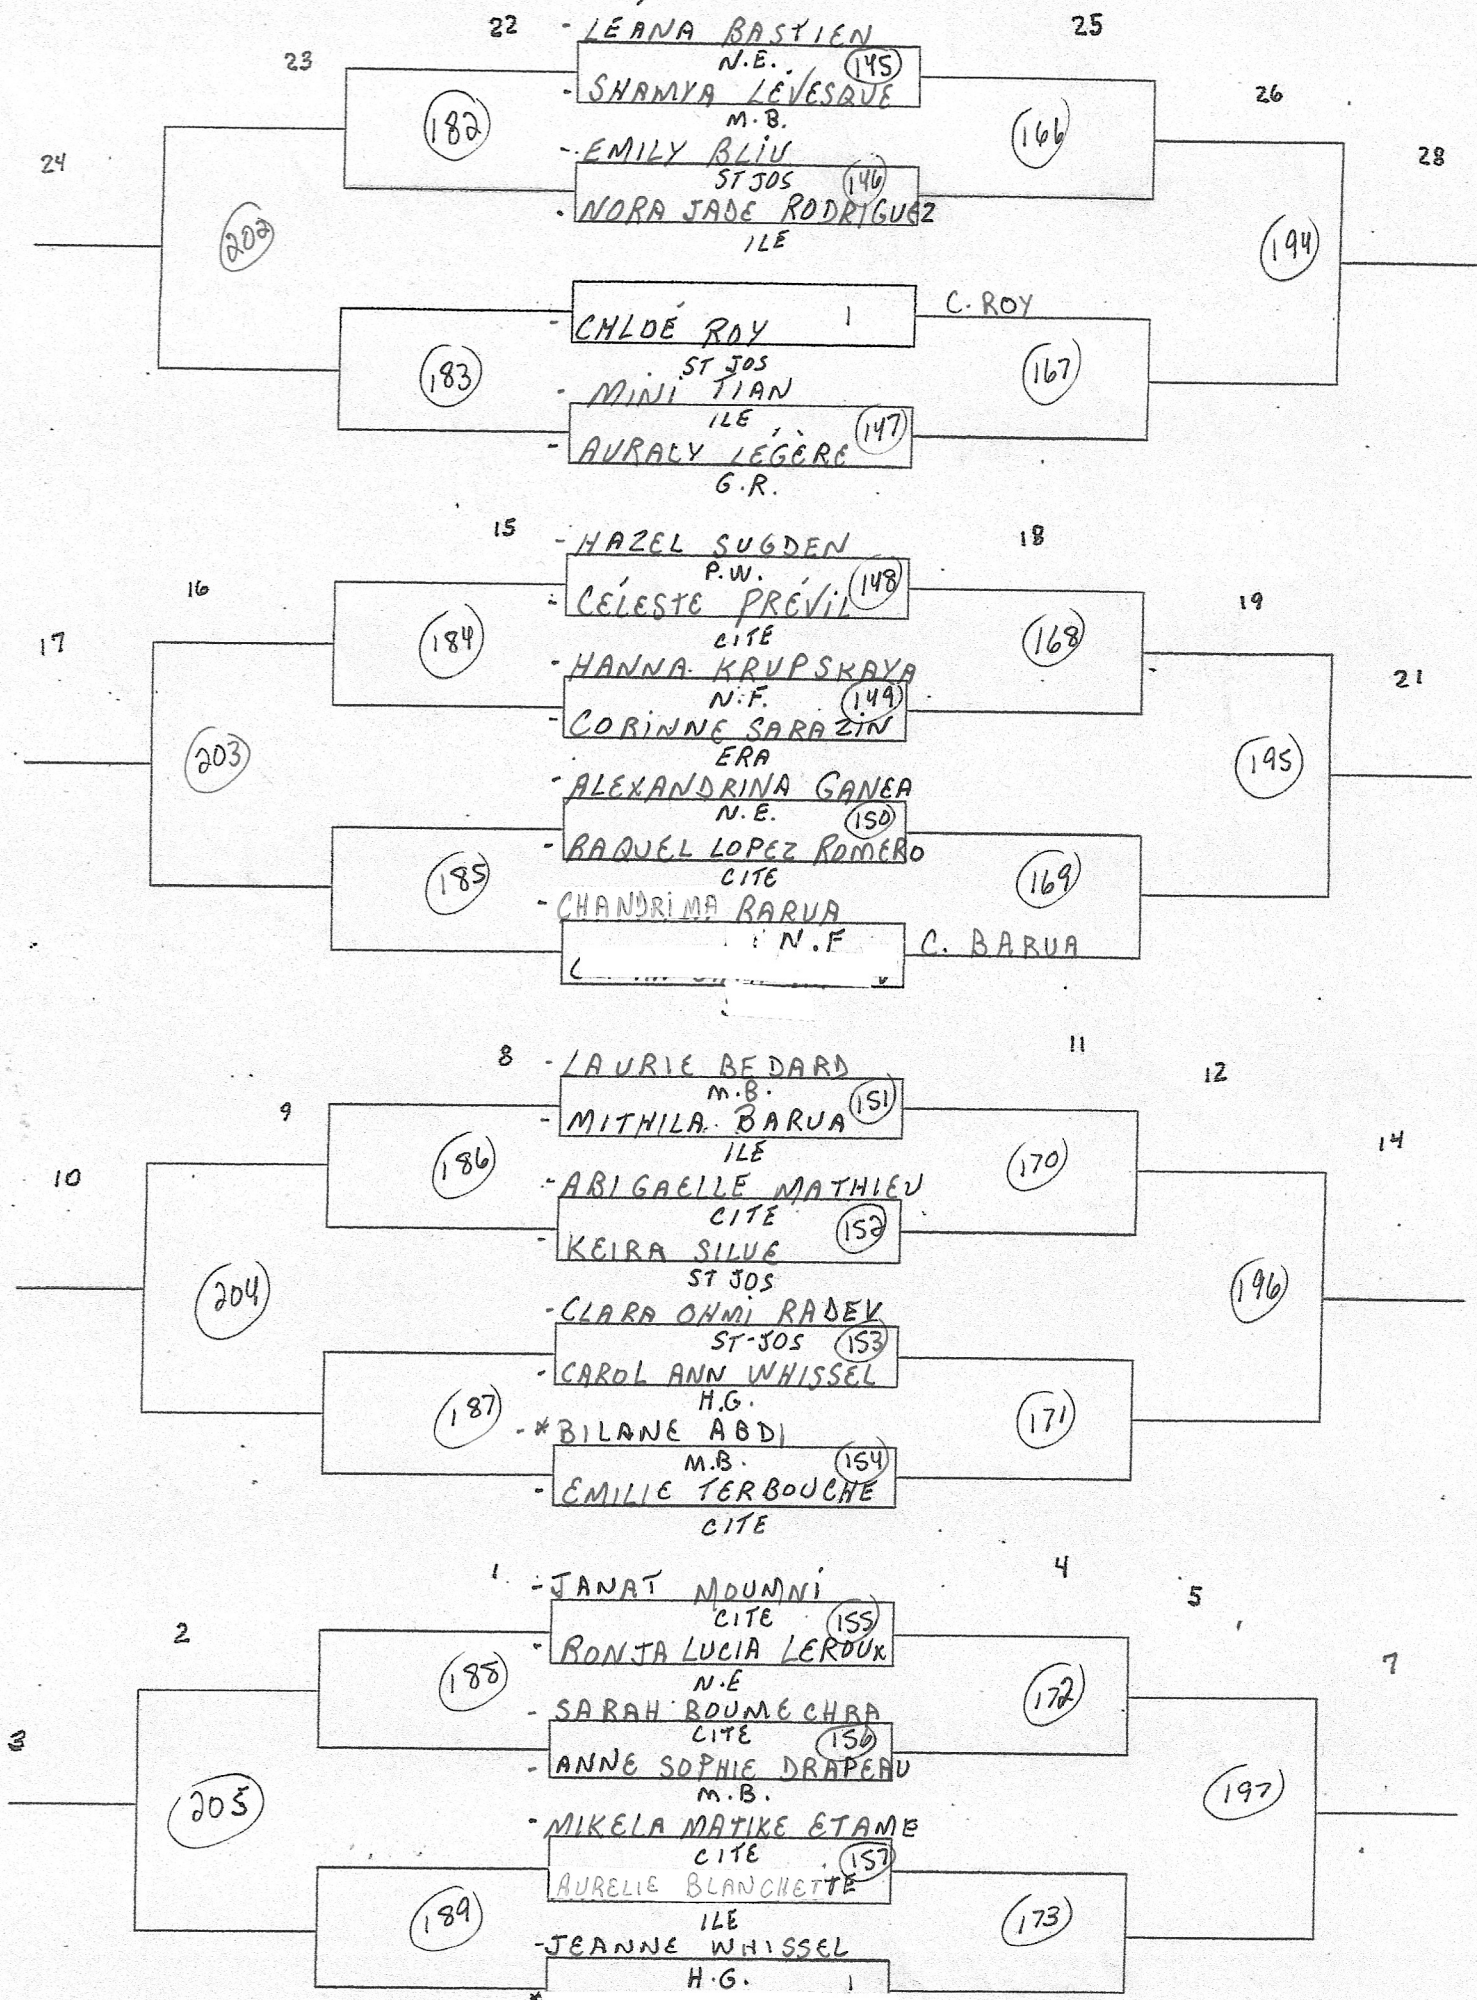

CATÉGORIE: SIMPLE FEM CAJET

ÉCOLE:

HEURE:

POINTAGE: 1 MATCH 21 PTS
SANS PROL