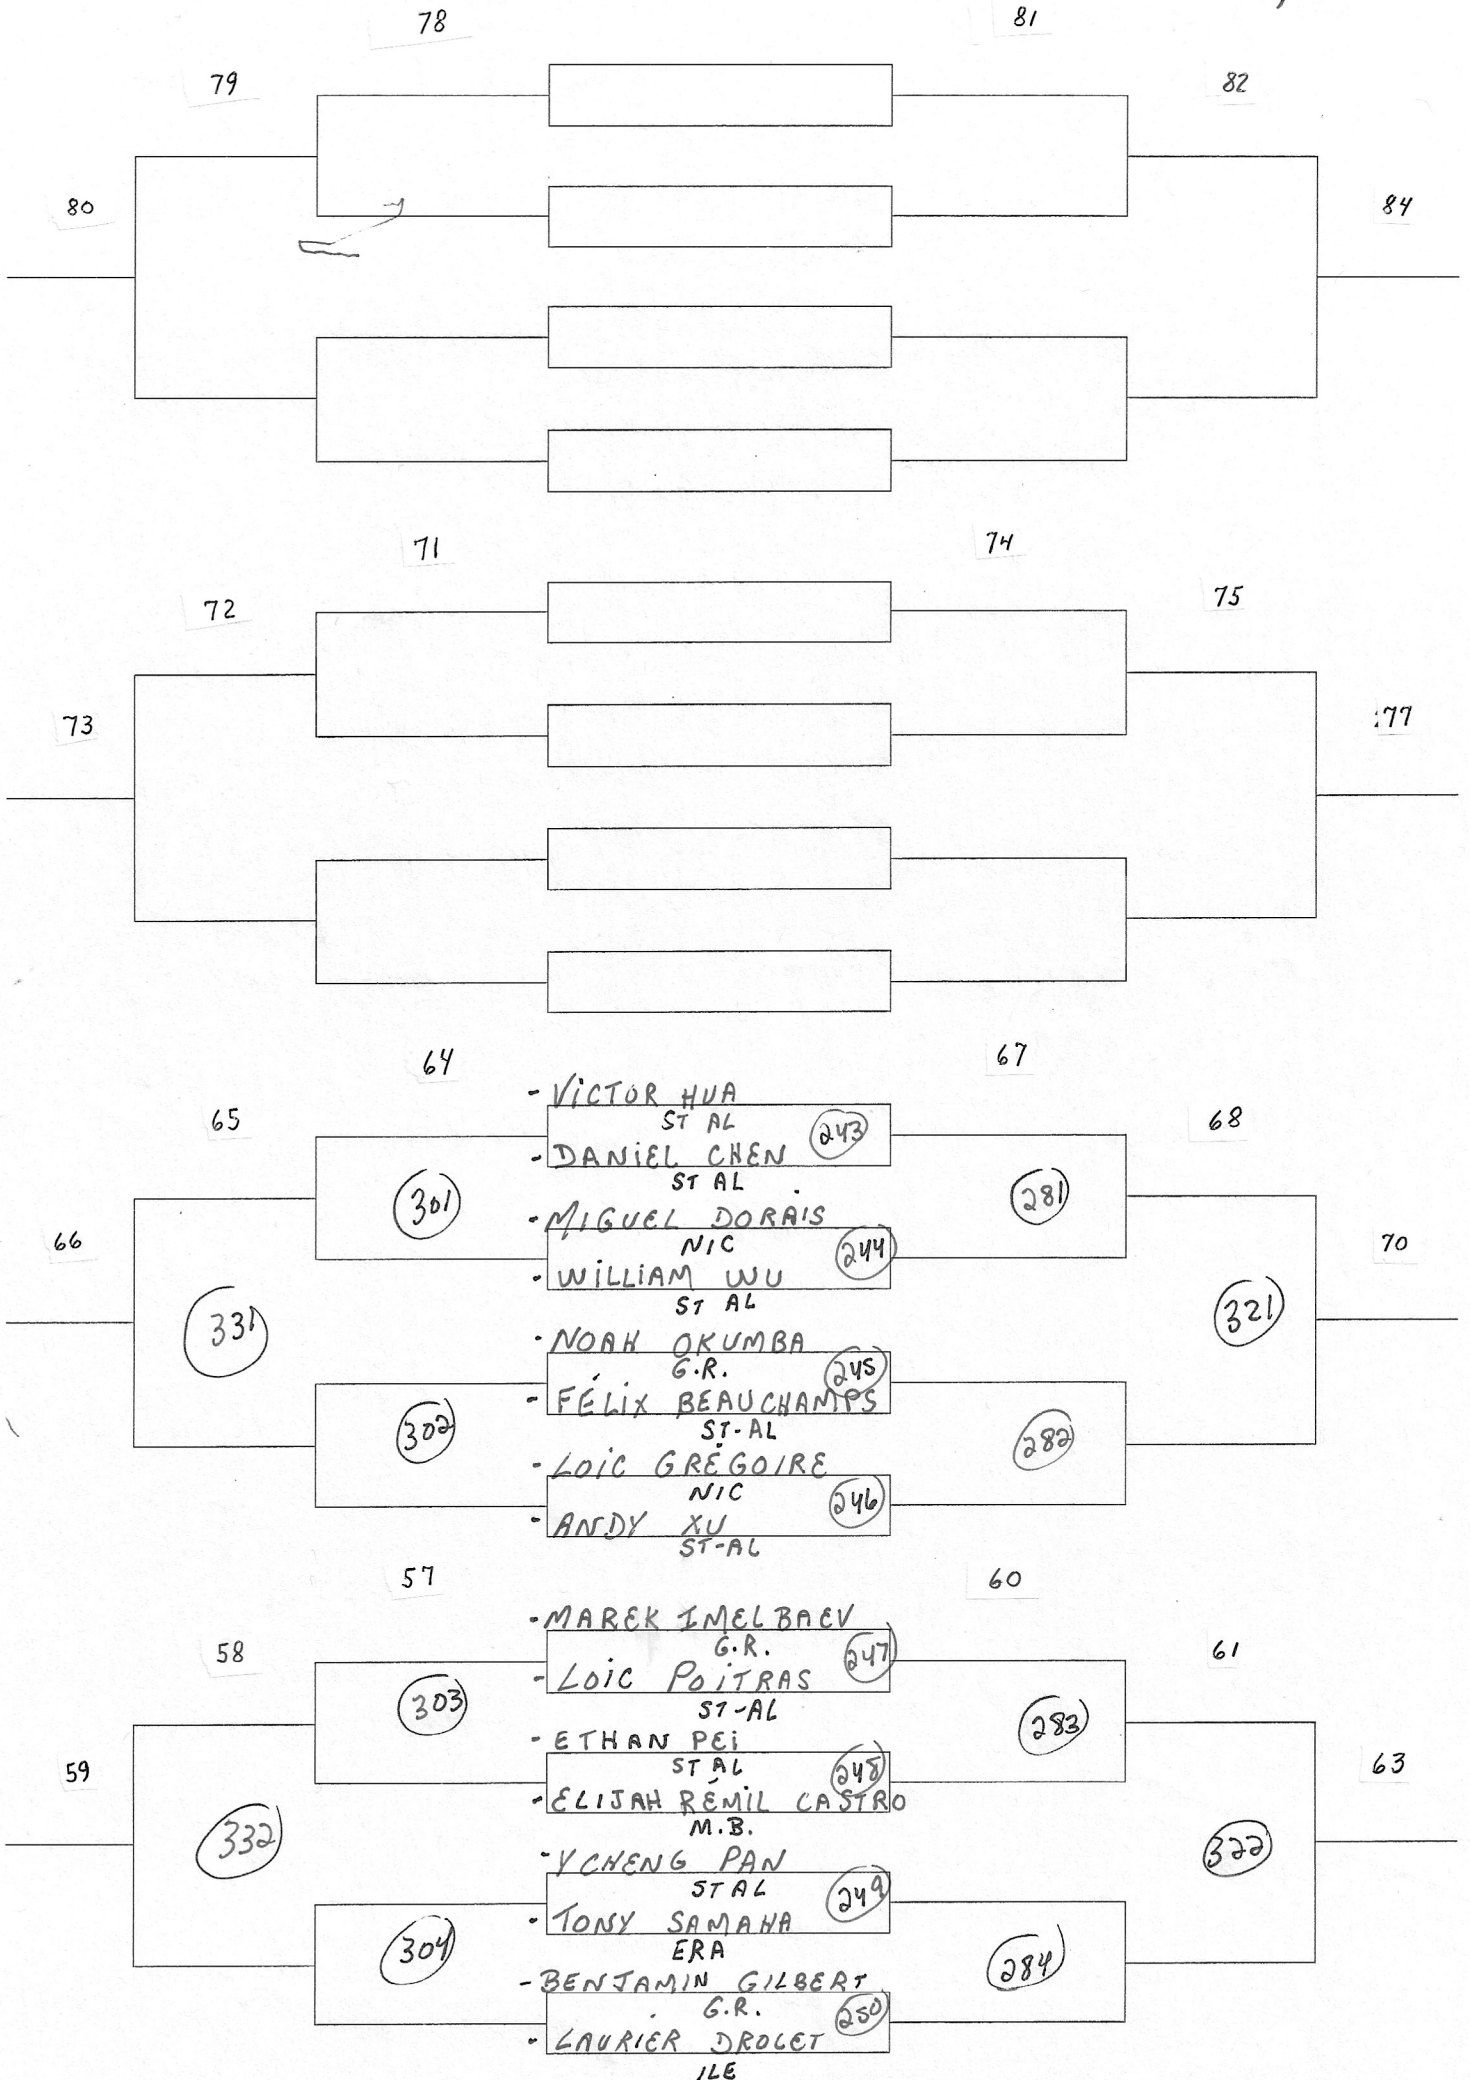

CATÉGORIE: SIMPLE FEM CAJET

ÉCOLE:

HEURE:

POINTAGE: 1 MATCH 21 PTS  
SANS PROL

CATÉGORIE: DOUBLE FEM CADET  
 ÉCOLE: H.G.  
 HEURE: 12h45  
 POINTAGE: 1 MATCH 21 PTS  
 SANS PROL

CATÉGORIE: SIMPLE MASC CAJET

ÉCOLE: H.G.

HEURE: 13h-15

POINTAGE: 1 MATCH 21 PTS  
SANS PROL

CATÉGORIE: SIMPLE MASC CAJET

ÉCOLE: H.G.

HEURE: 13h15

POINTAGE: 1 MATCH 21 PTS  
SANS PROL

CATÉGORIE: SIMPLE MASC CADET