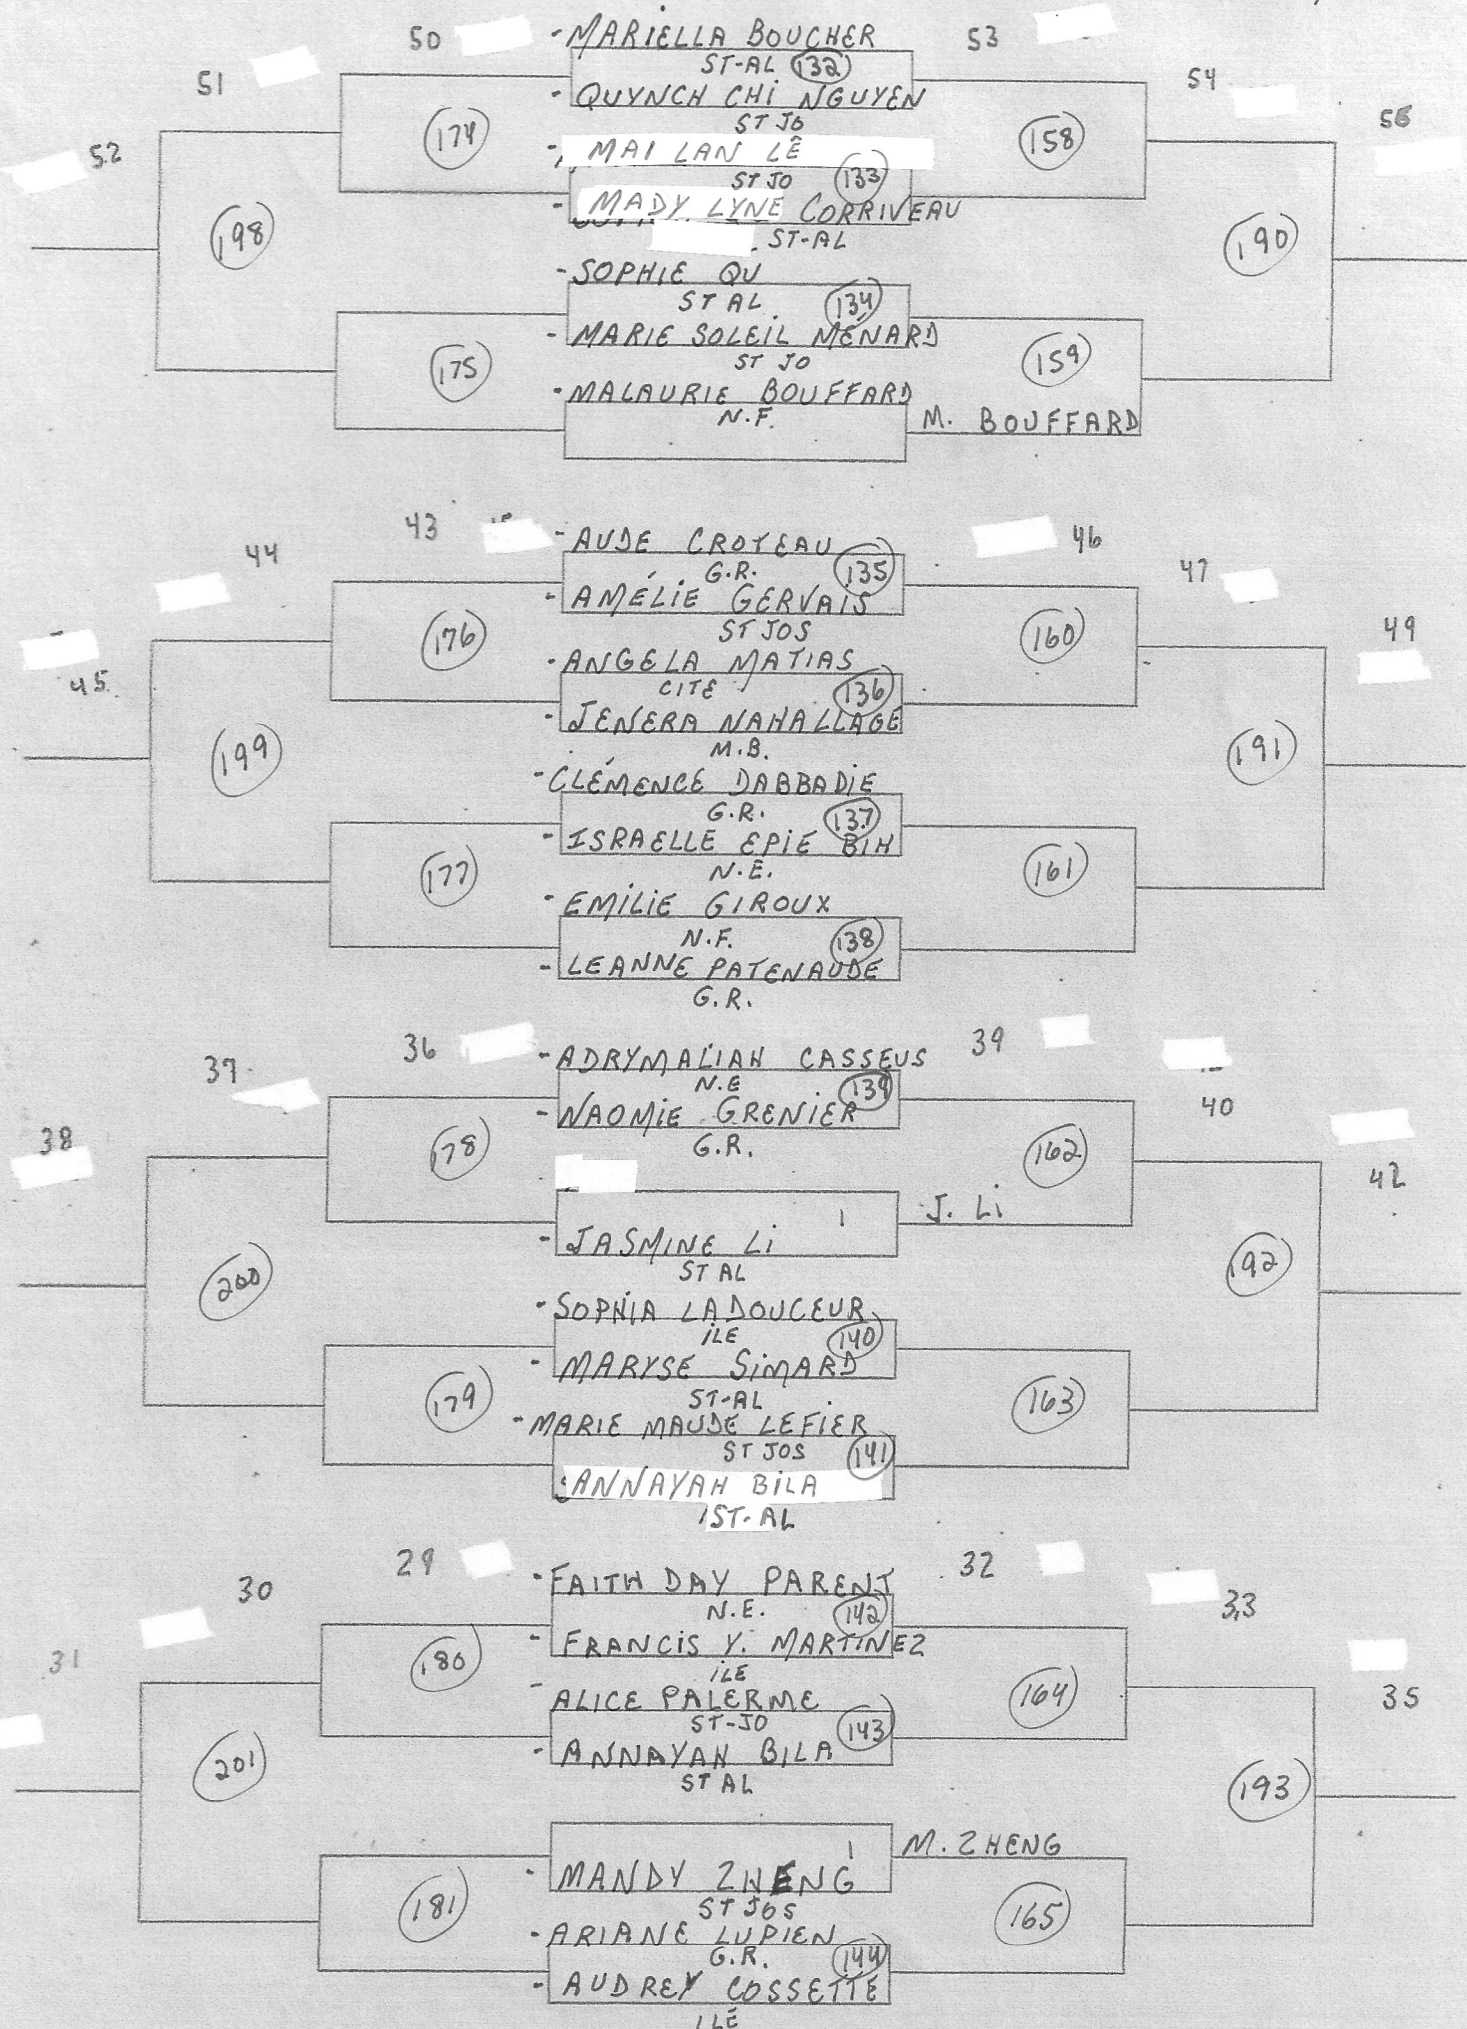

POINTAGE: / MATCH 21 pts  
SANS PROL

CATÉGORIE: DOUBLE MIXTE JUV  
 ÉCOLE: H.G.  
 HEURE:  
 POINTAGE: 1 MATCH 21 PTS  
 SANS PROL

CATÉGORIE: SIMPLE FEM CADET

ÉCOLE: H.G.

HEURE: 11h

POINTAGE: 1 MATCH 21 PTS  
SANS PROL