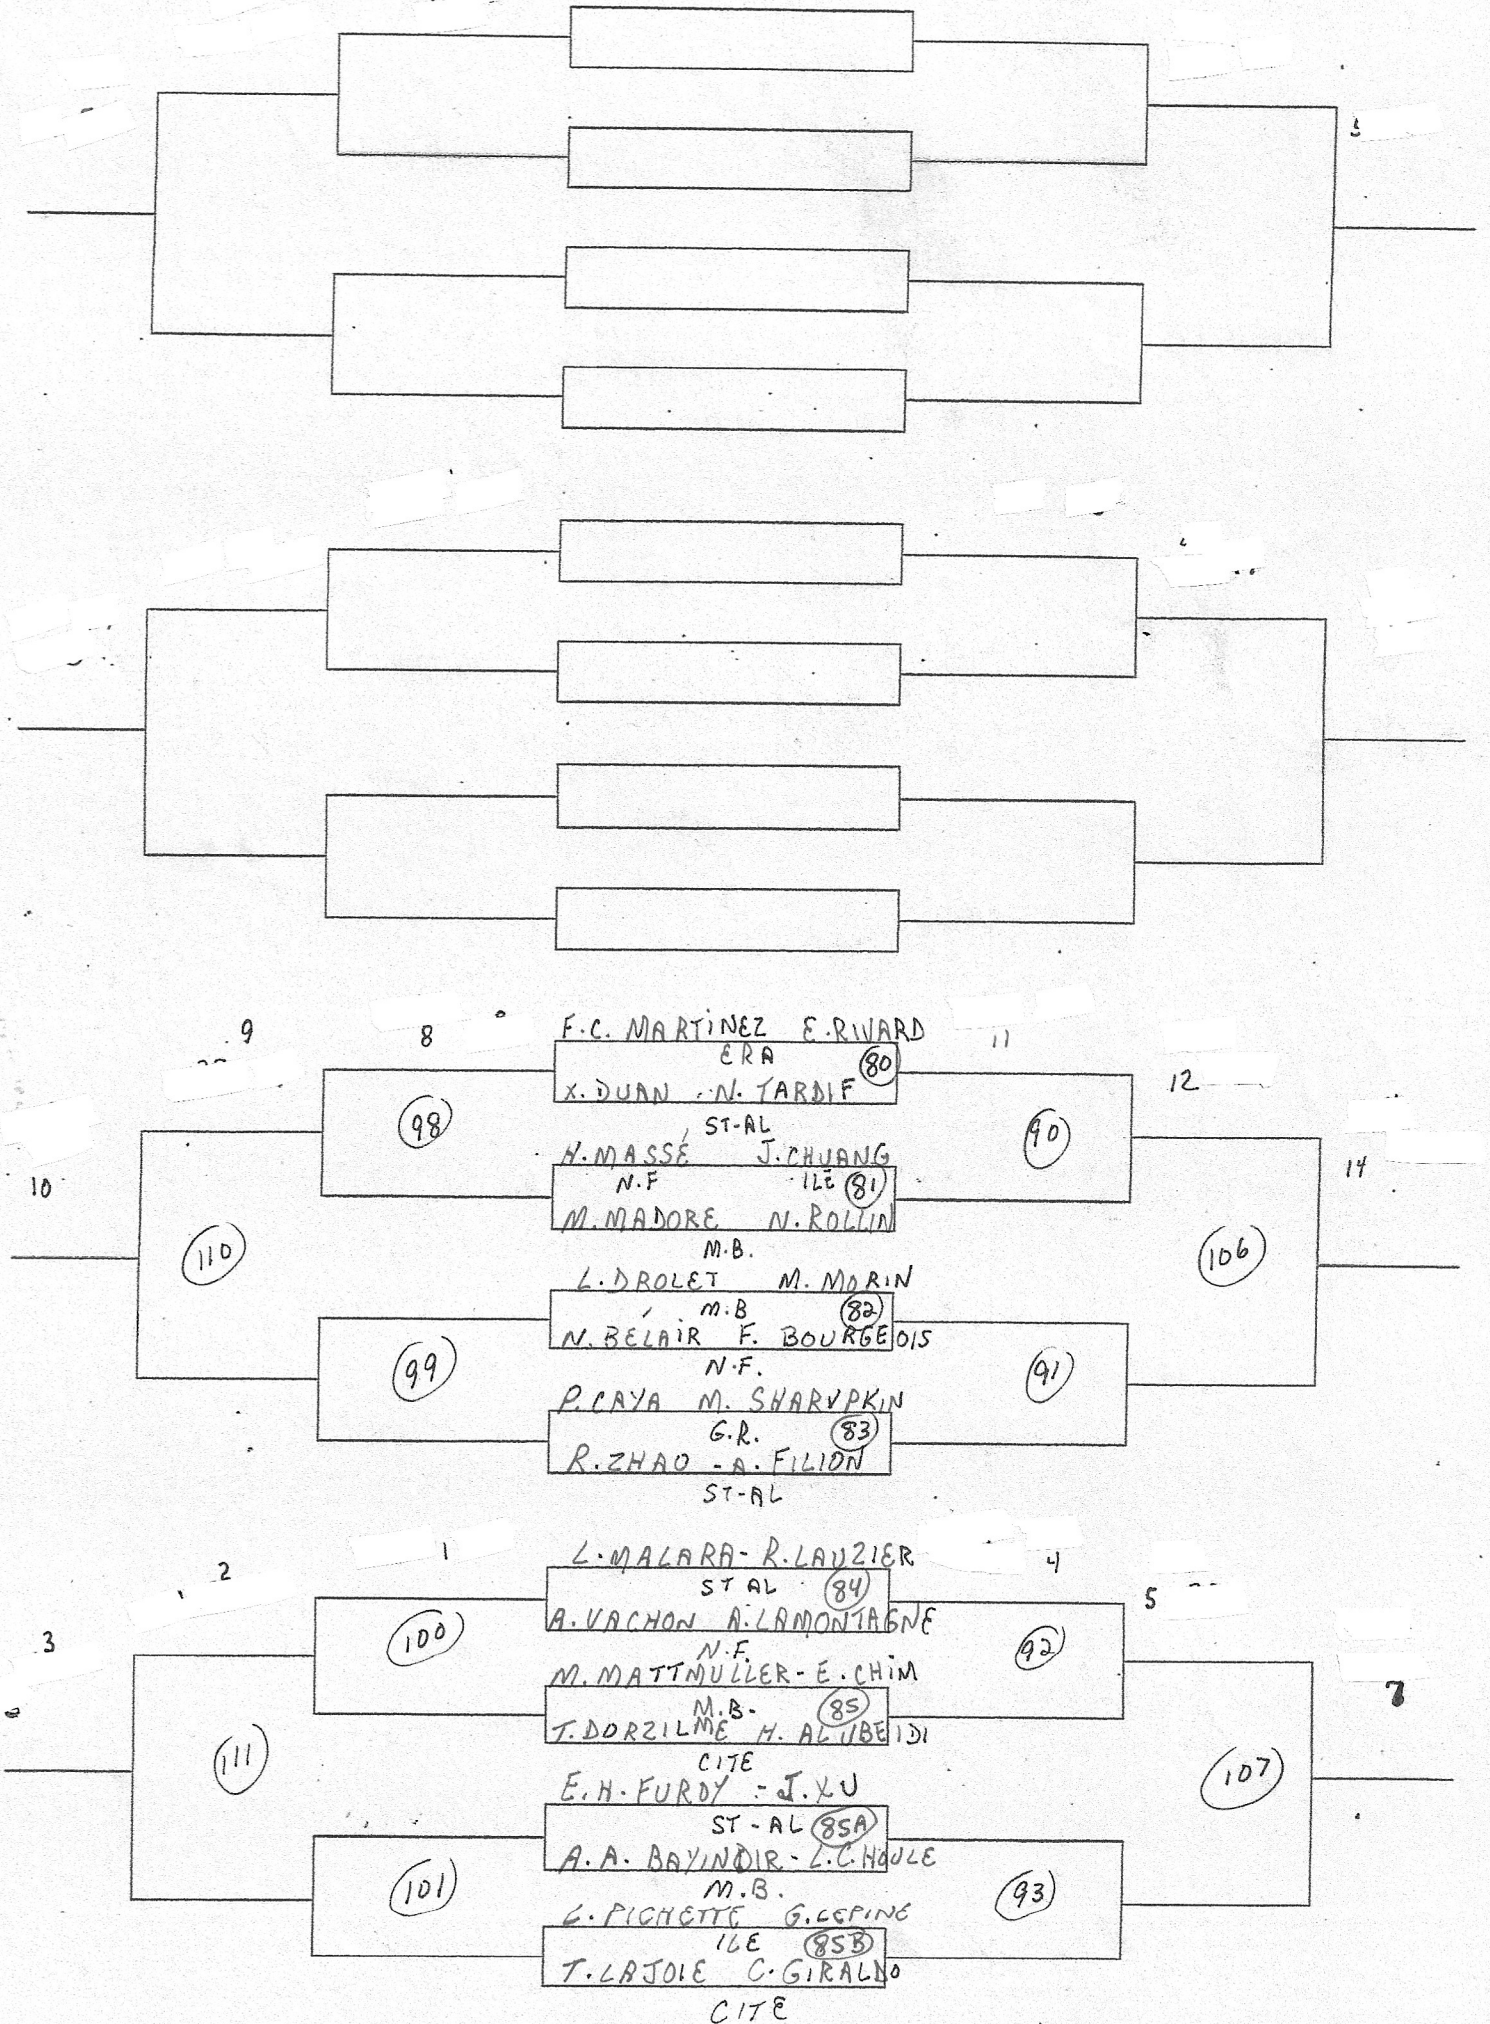

CATÉGORIE: DOUBLE MASC JUV

ÉCOLE: H.G.

HEURE: 10h15

POINTAGE: 1 MATCH 21 PTS
SANS PROL