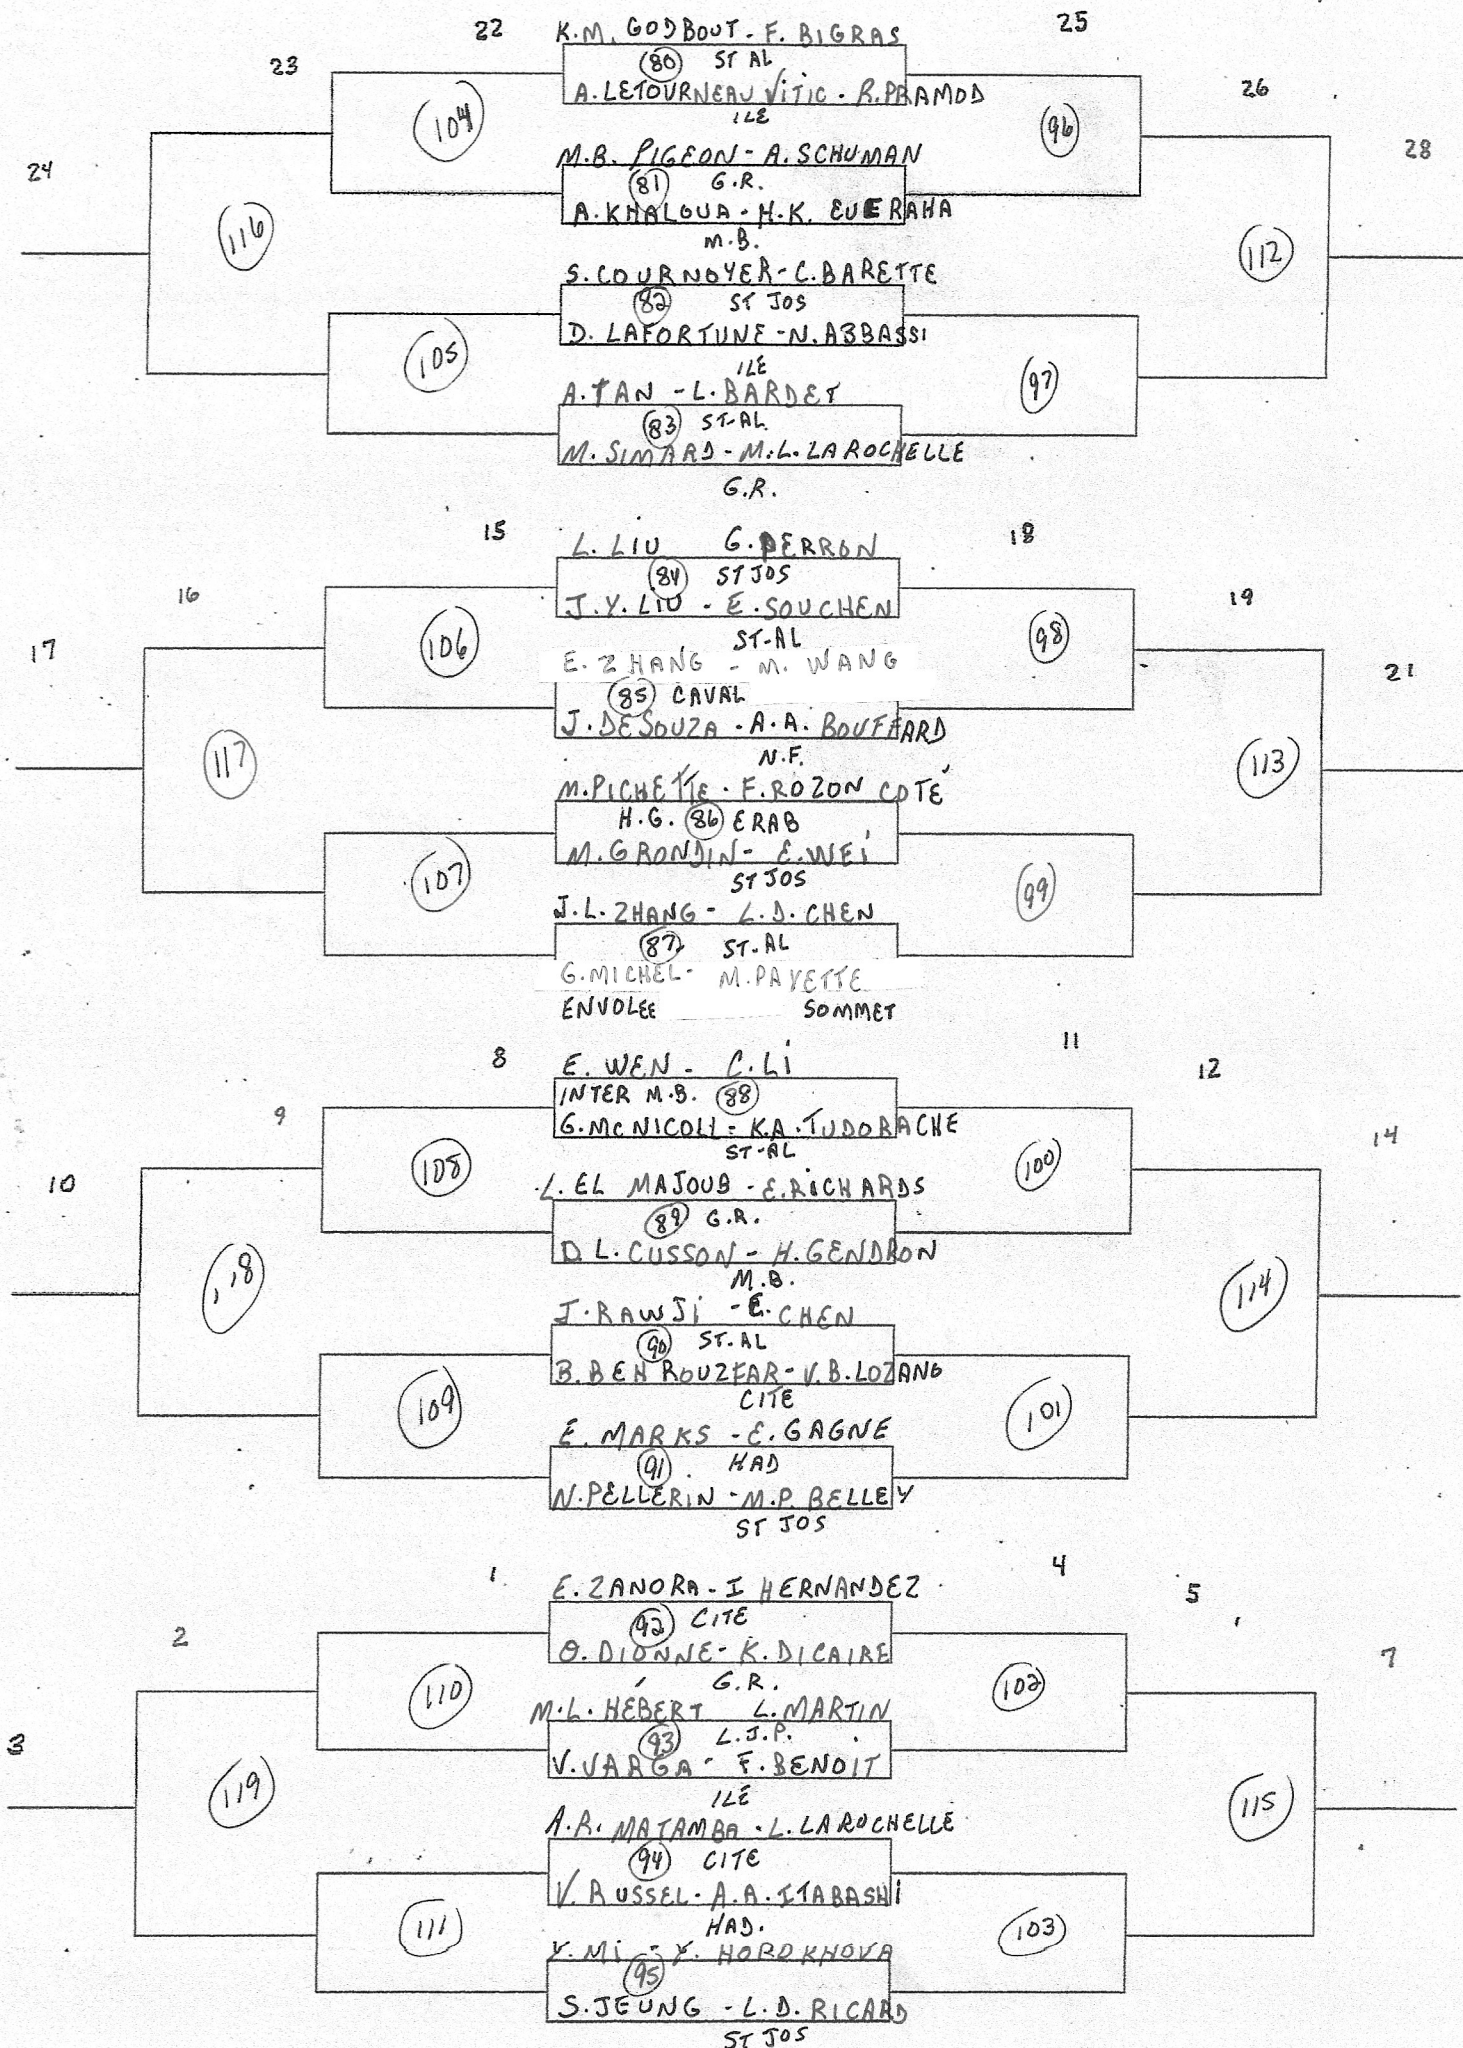

CATÉGORIE: *SIMPLE FEM BENJ*  
 ECOLE: *N.F.*  
 HEURE: *8h30*  
 POINTAGE: *1 MATCH 21 PTS*  
*SANS PROL*

CATÉGORIE: SIMPLE FÉM BENJ

ÉCOLE: N.F.

HEURE: 8h30

POINTAGE: / MATCH 21 PTS

SANS PROL

CATÉGORIE: DOUBLE FEM BENT

ÉCOLE: N.F.

HEURE: 10h15

POINTAGE: 1 MATCH 21 pts  
SANS PROL

CATÉGORIE: DOUBLE MIXTE BENJ

ÉCOLE: N.F.

HEURE: 11h

POINTAGE: 1 MATCH 21 PTS  
SANS PROL

CATÉGORIE: DOUBLE MIXTE BENT