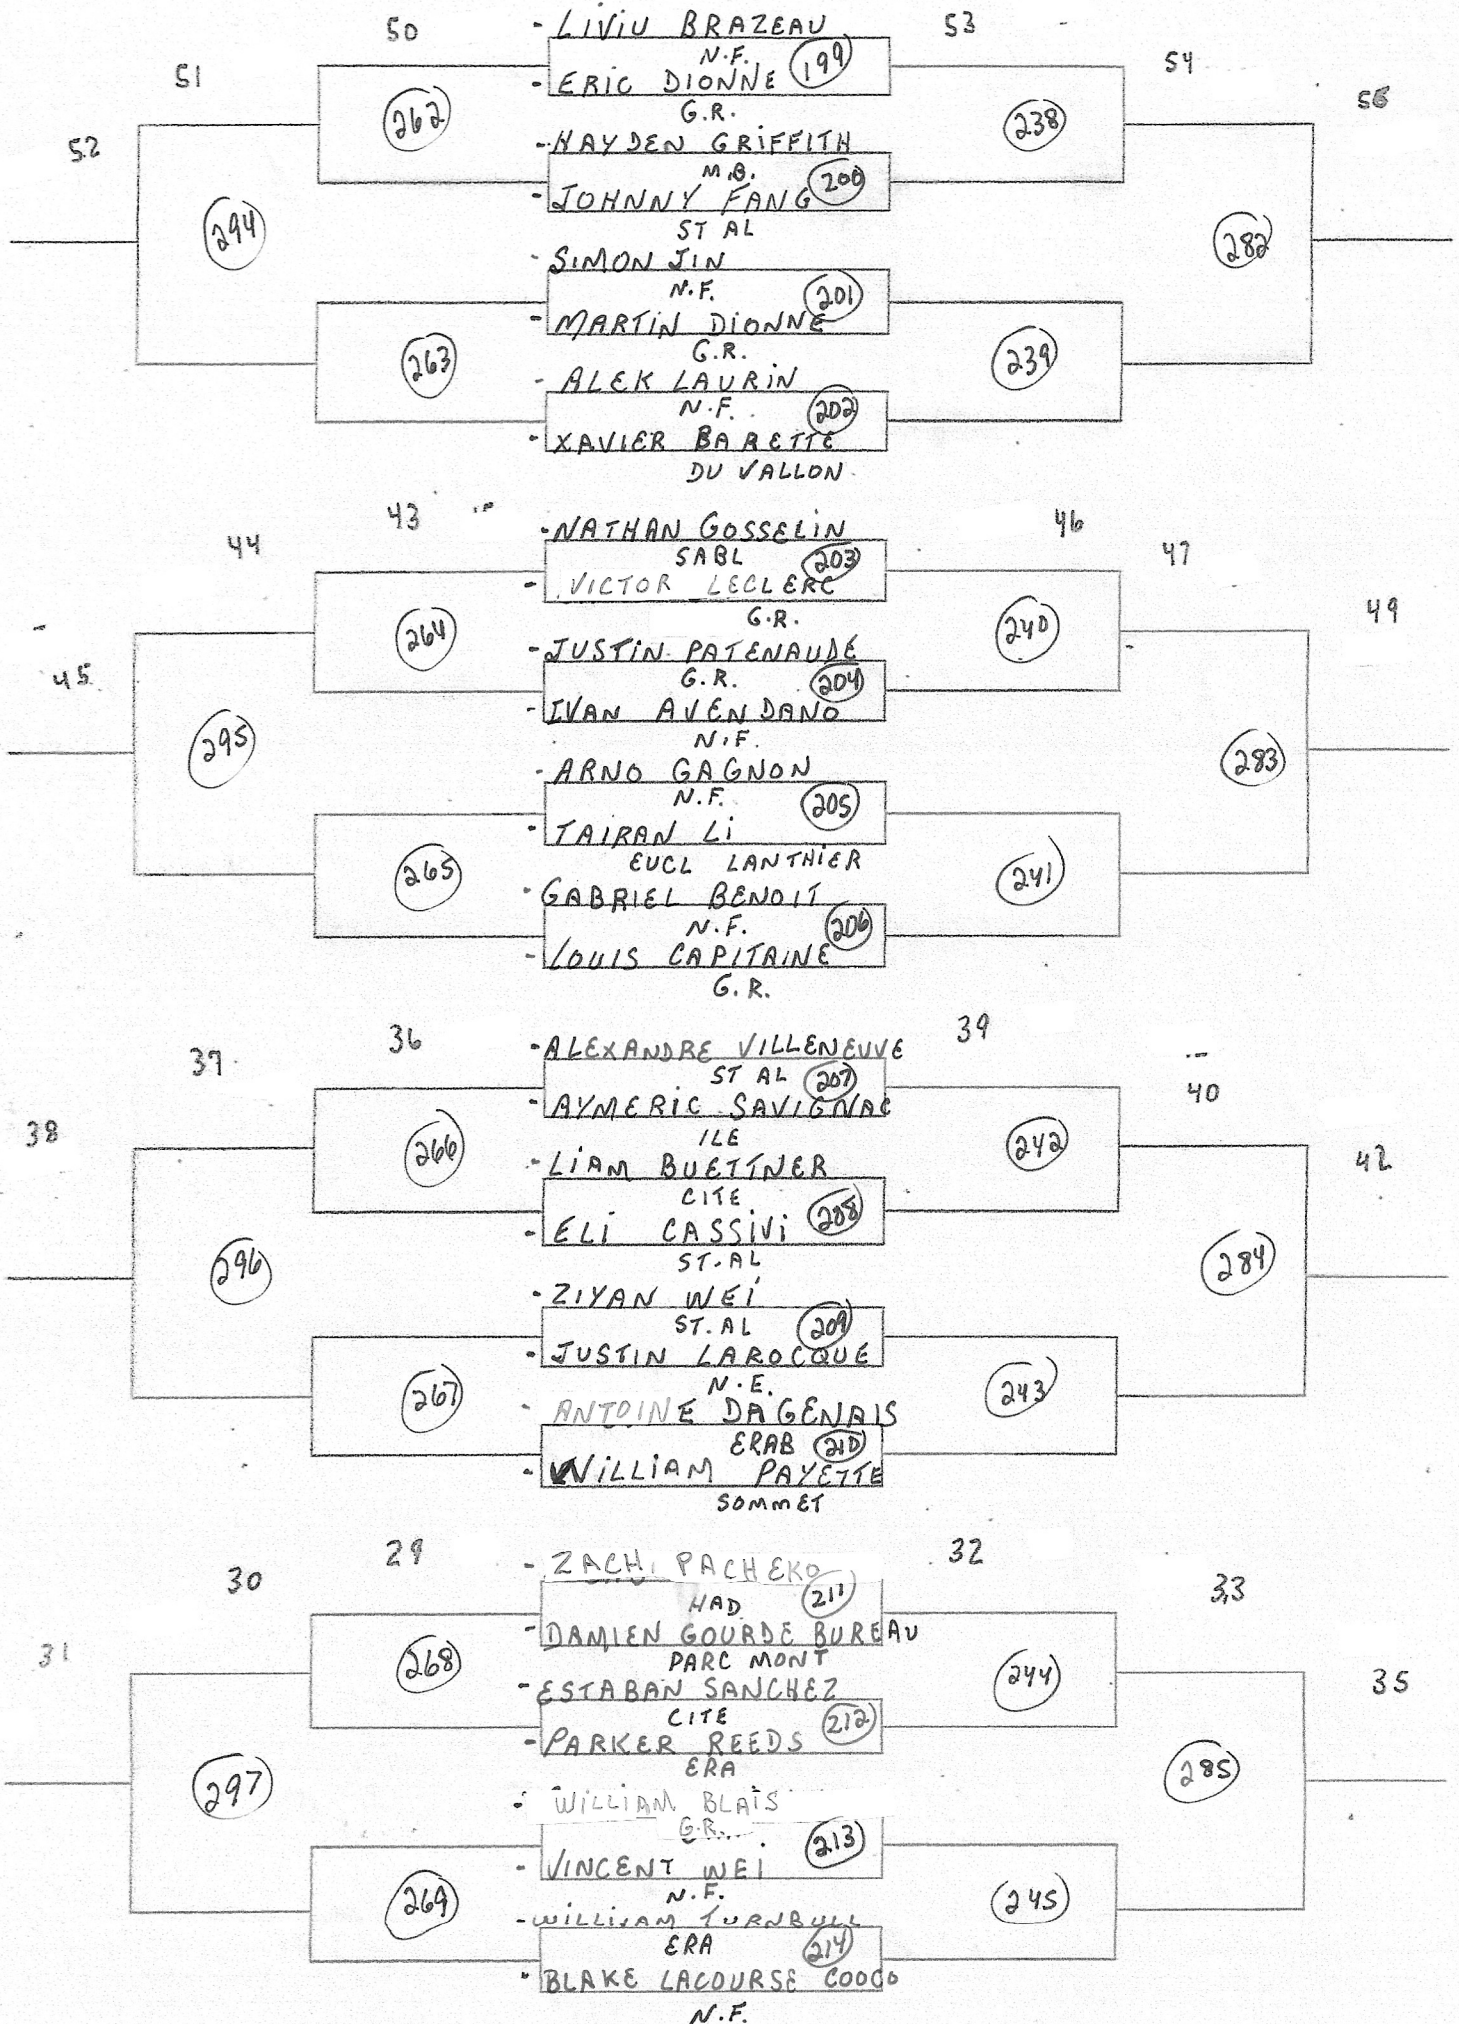

CATÉGORIE: SIMPLE MASC BENT

ÉCOLE: N.F.

HEURE: 12 h 45

POINTAGE: 1 MATCH 21 PTS

SANS PROL