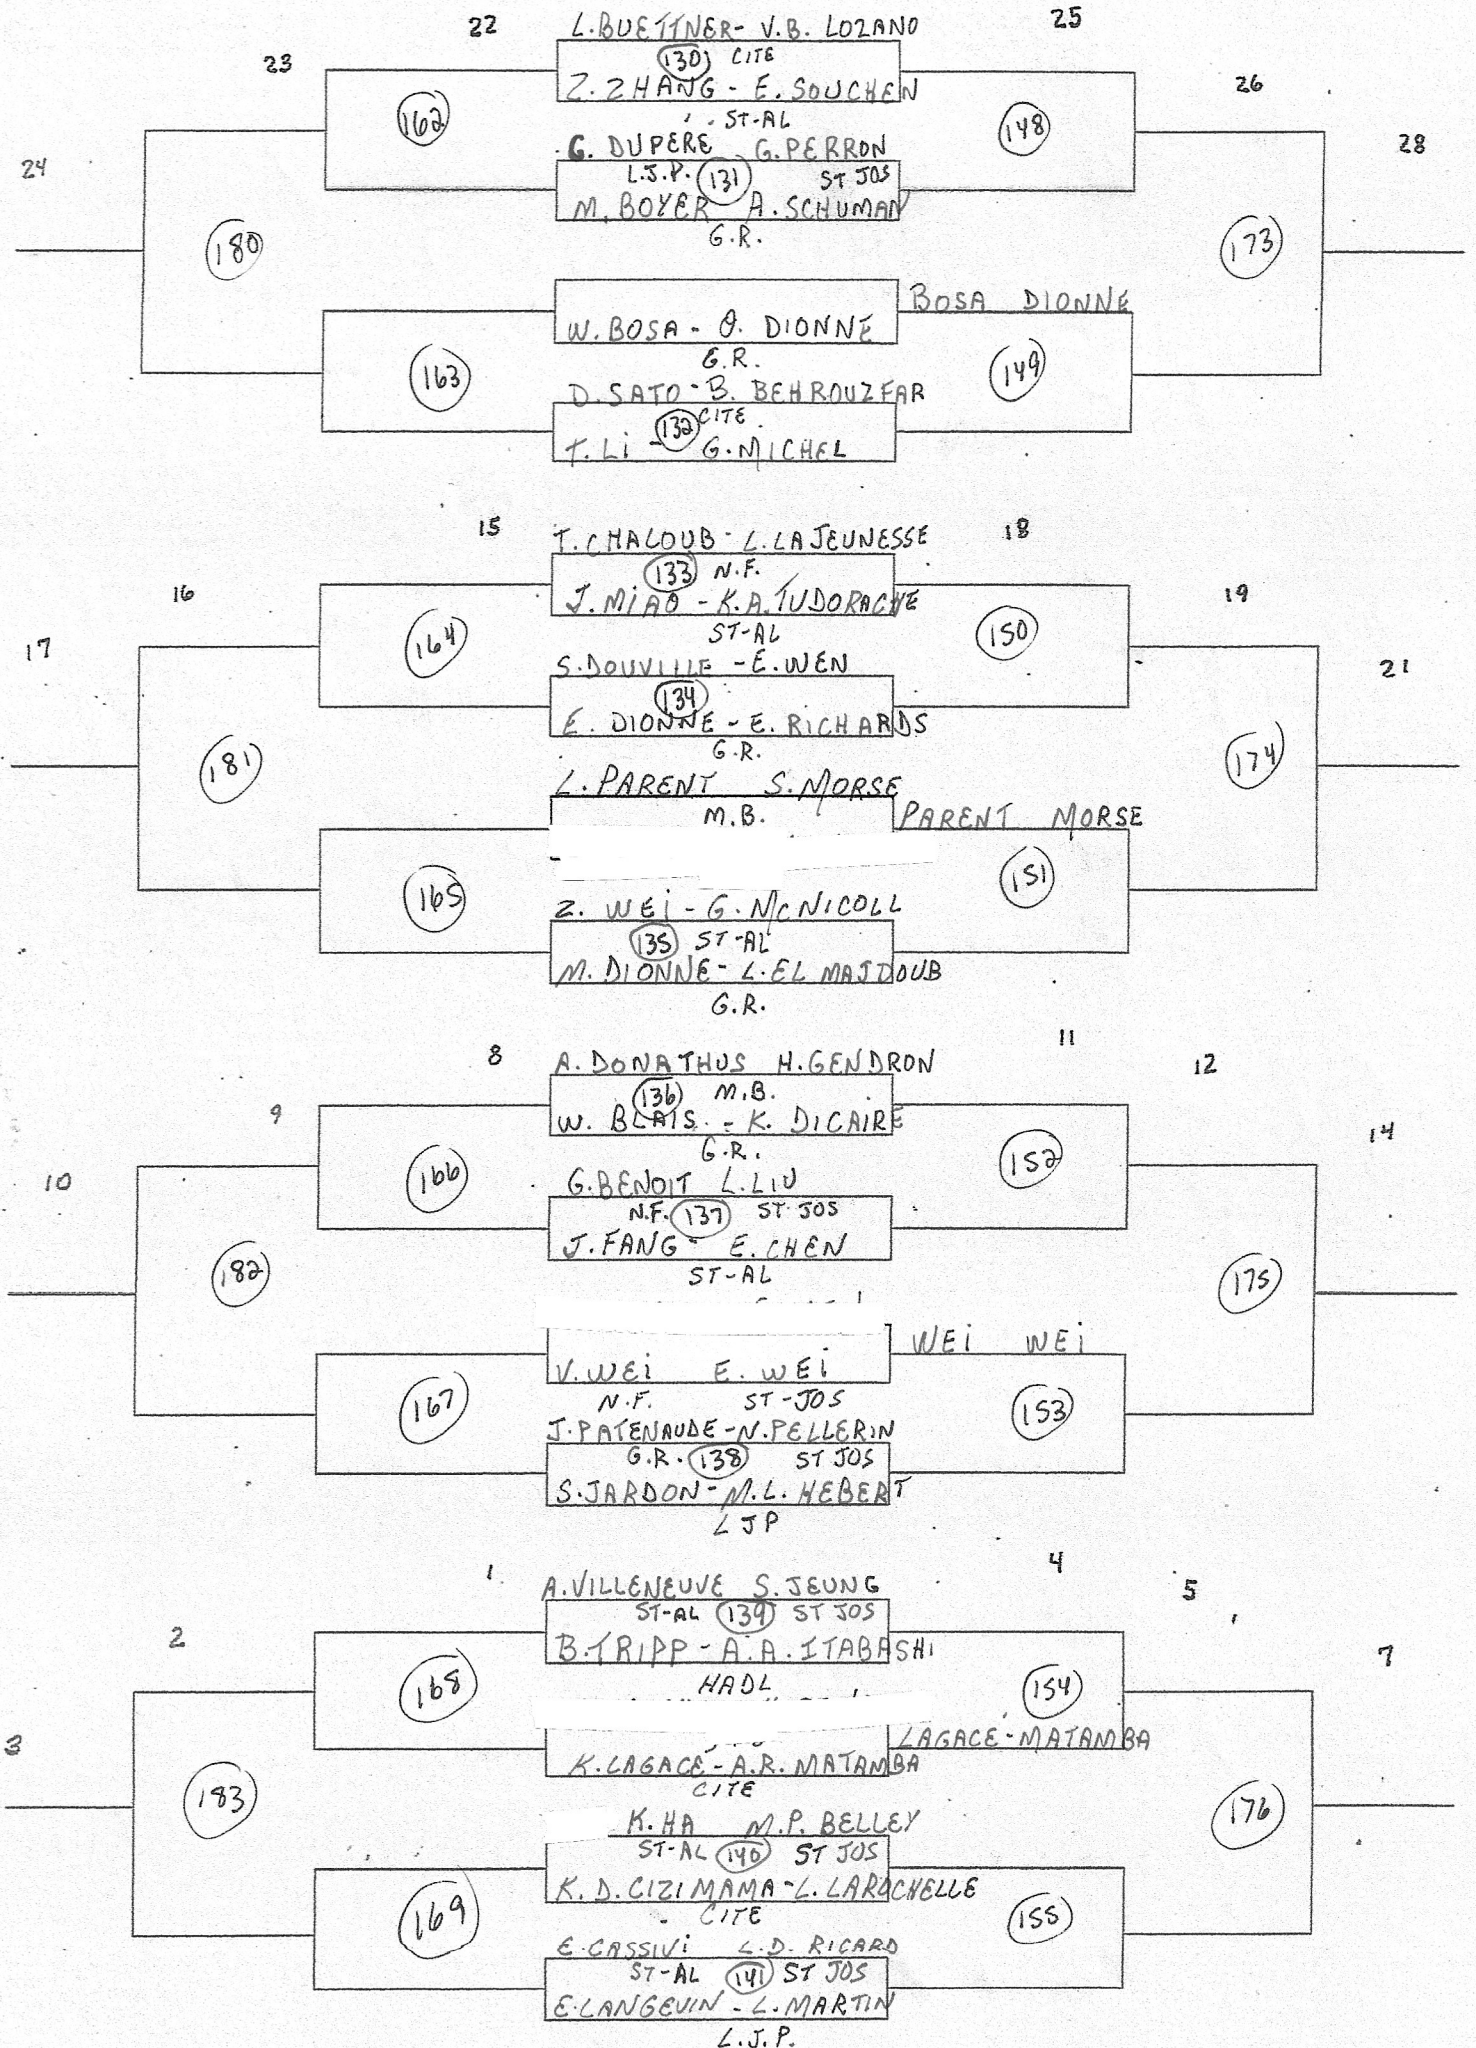

CATÉGORIE: DOUBLE MIXTE BENT

ÉCOLE: N.F.

HEURE: 11h15

POINTAGE: 1 MATCH 21 PTS
SANS PROL