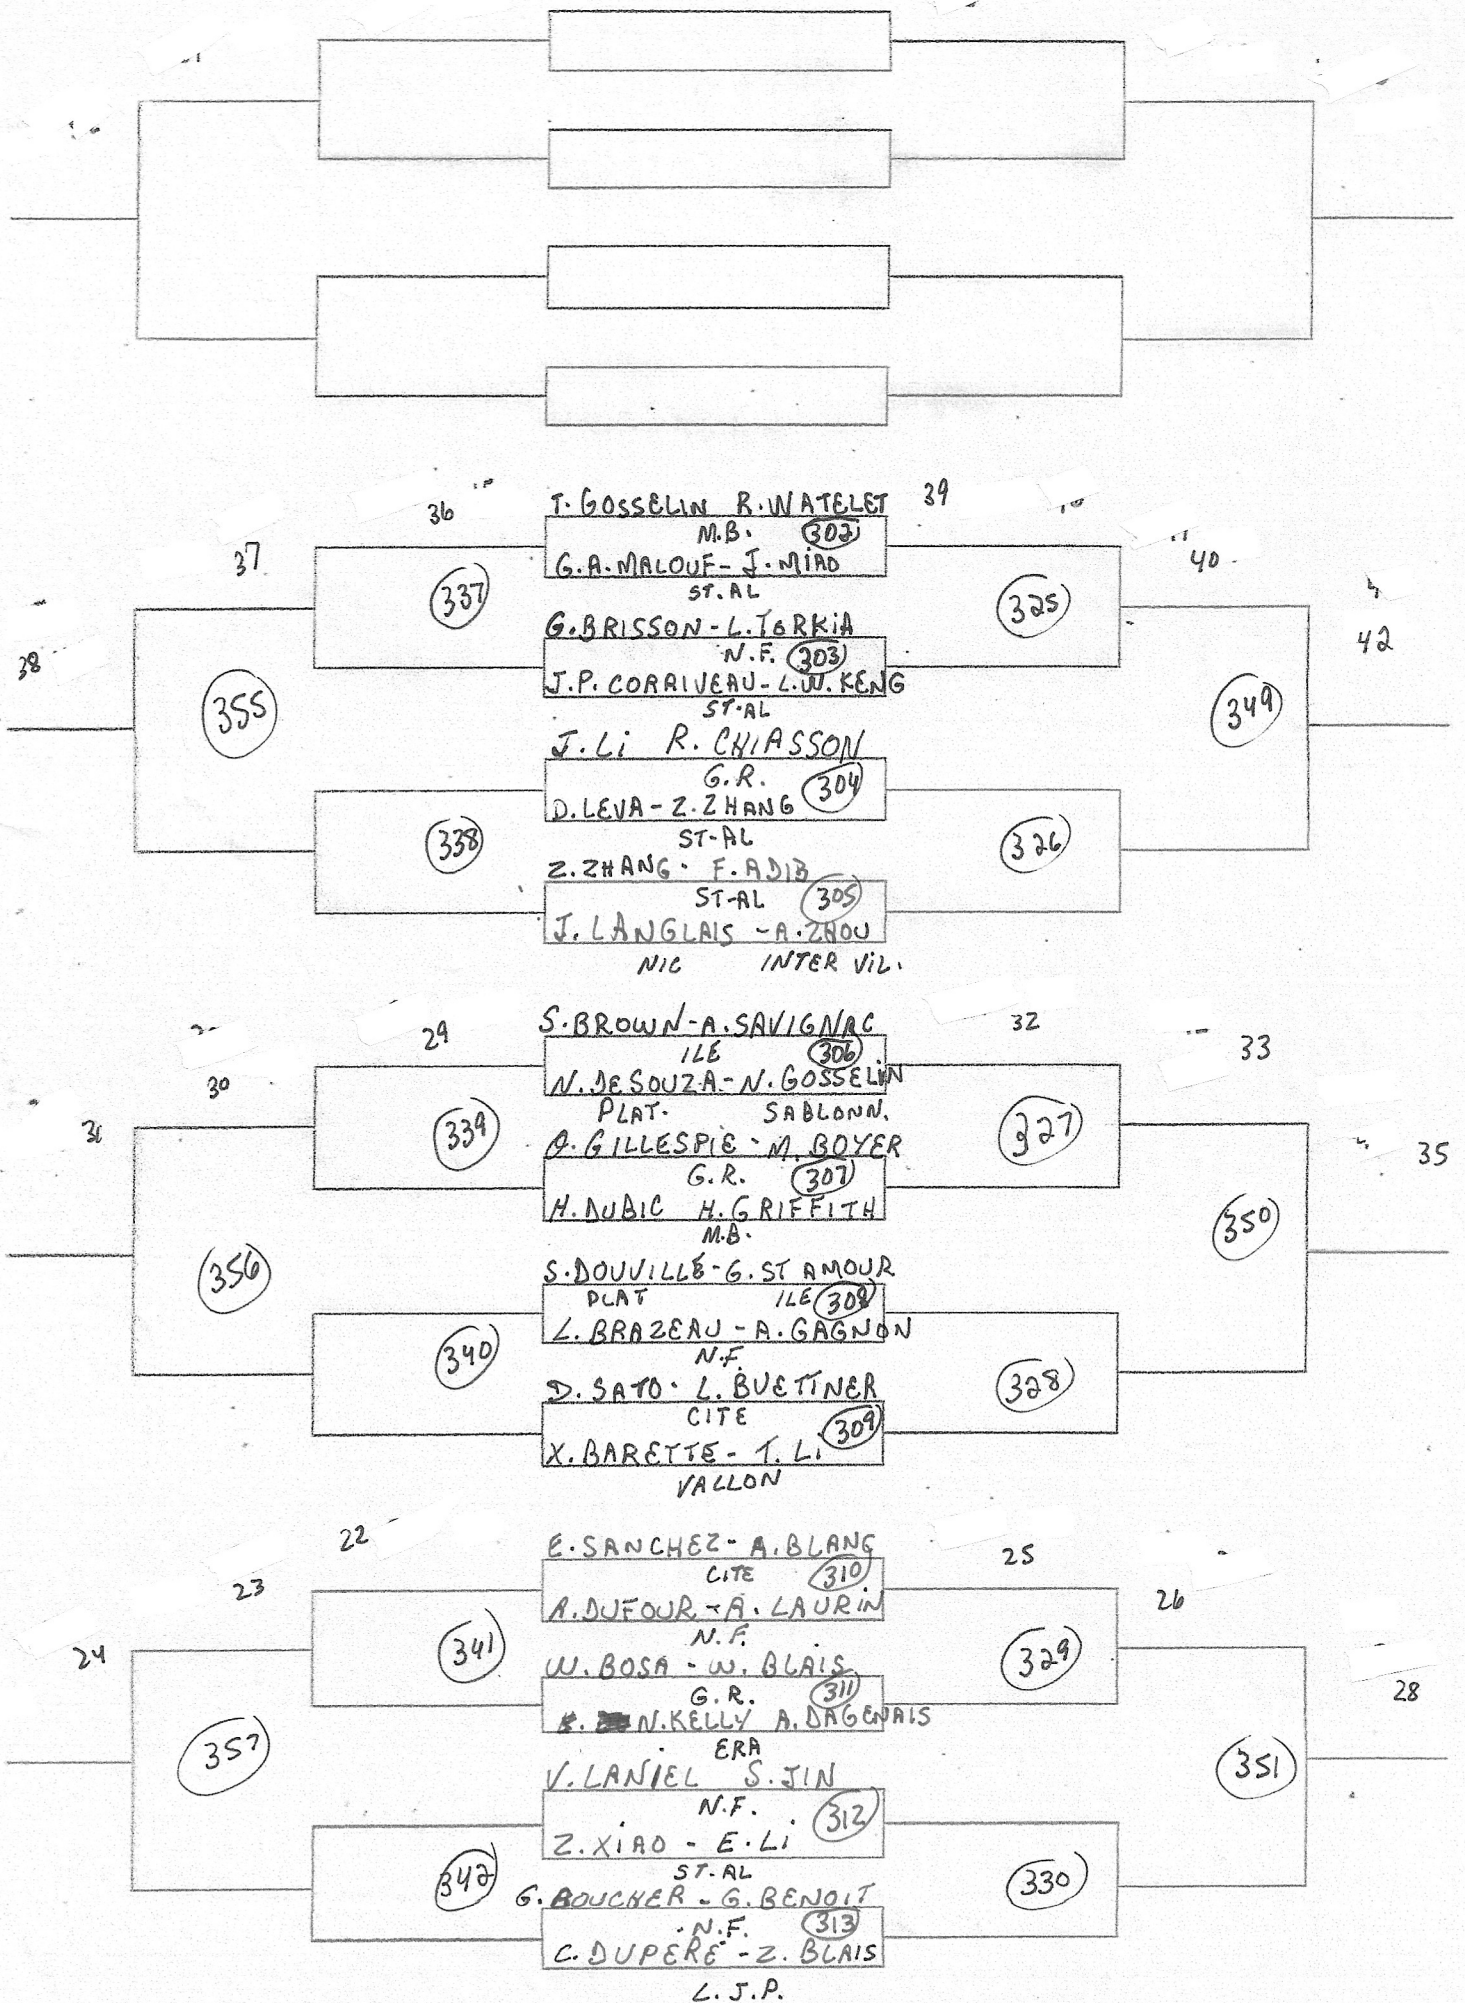

CATÉGORIE: DOUBLE MASC BENJ

ÉCOLE: N.F.

HEURE: 15h45

POINTAGE: 1 MATCH 21 PTS
SANS PROL.