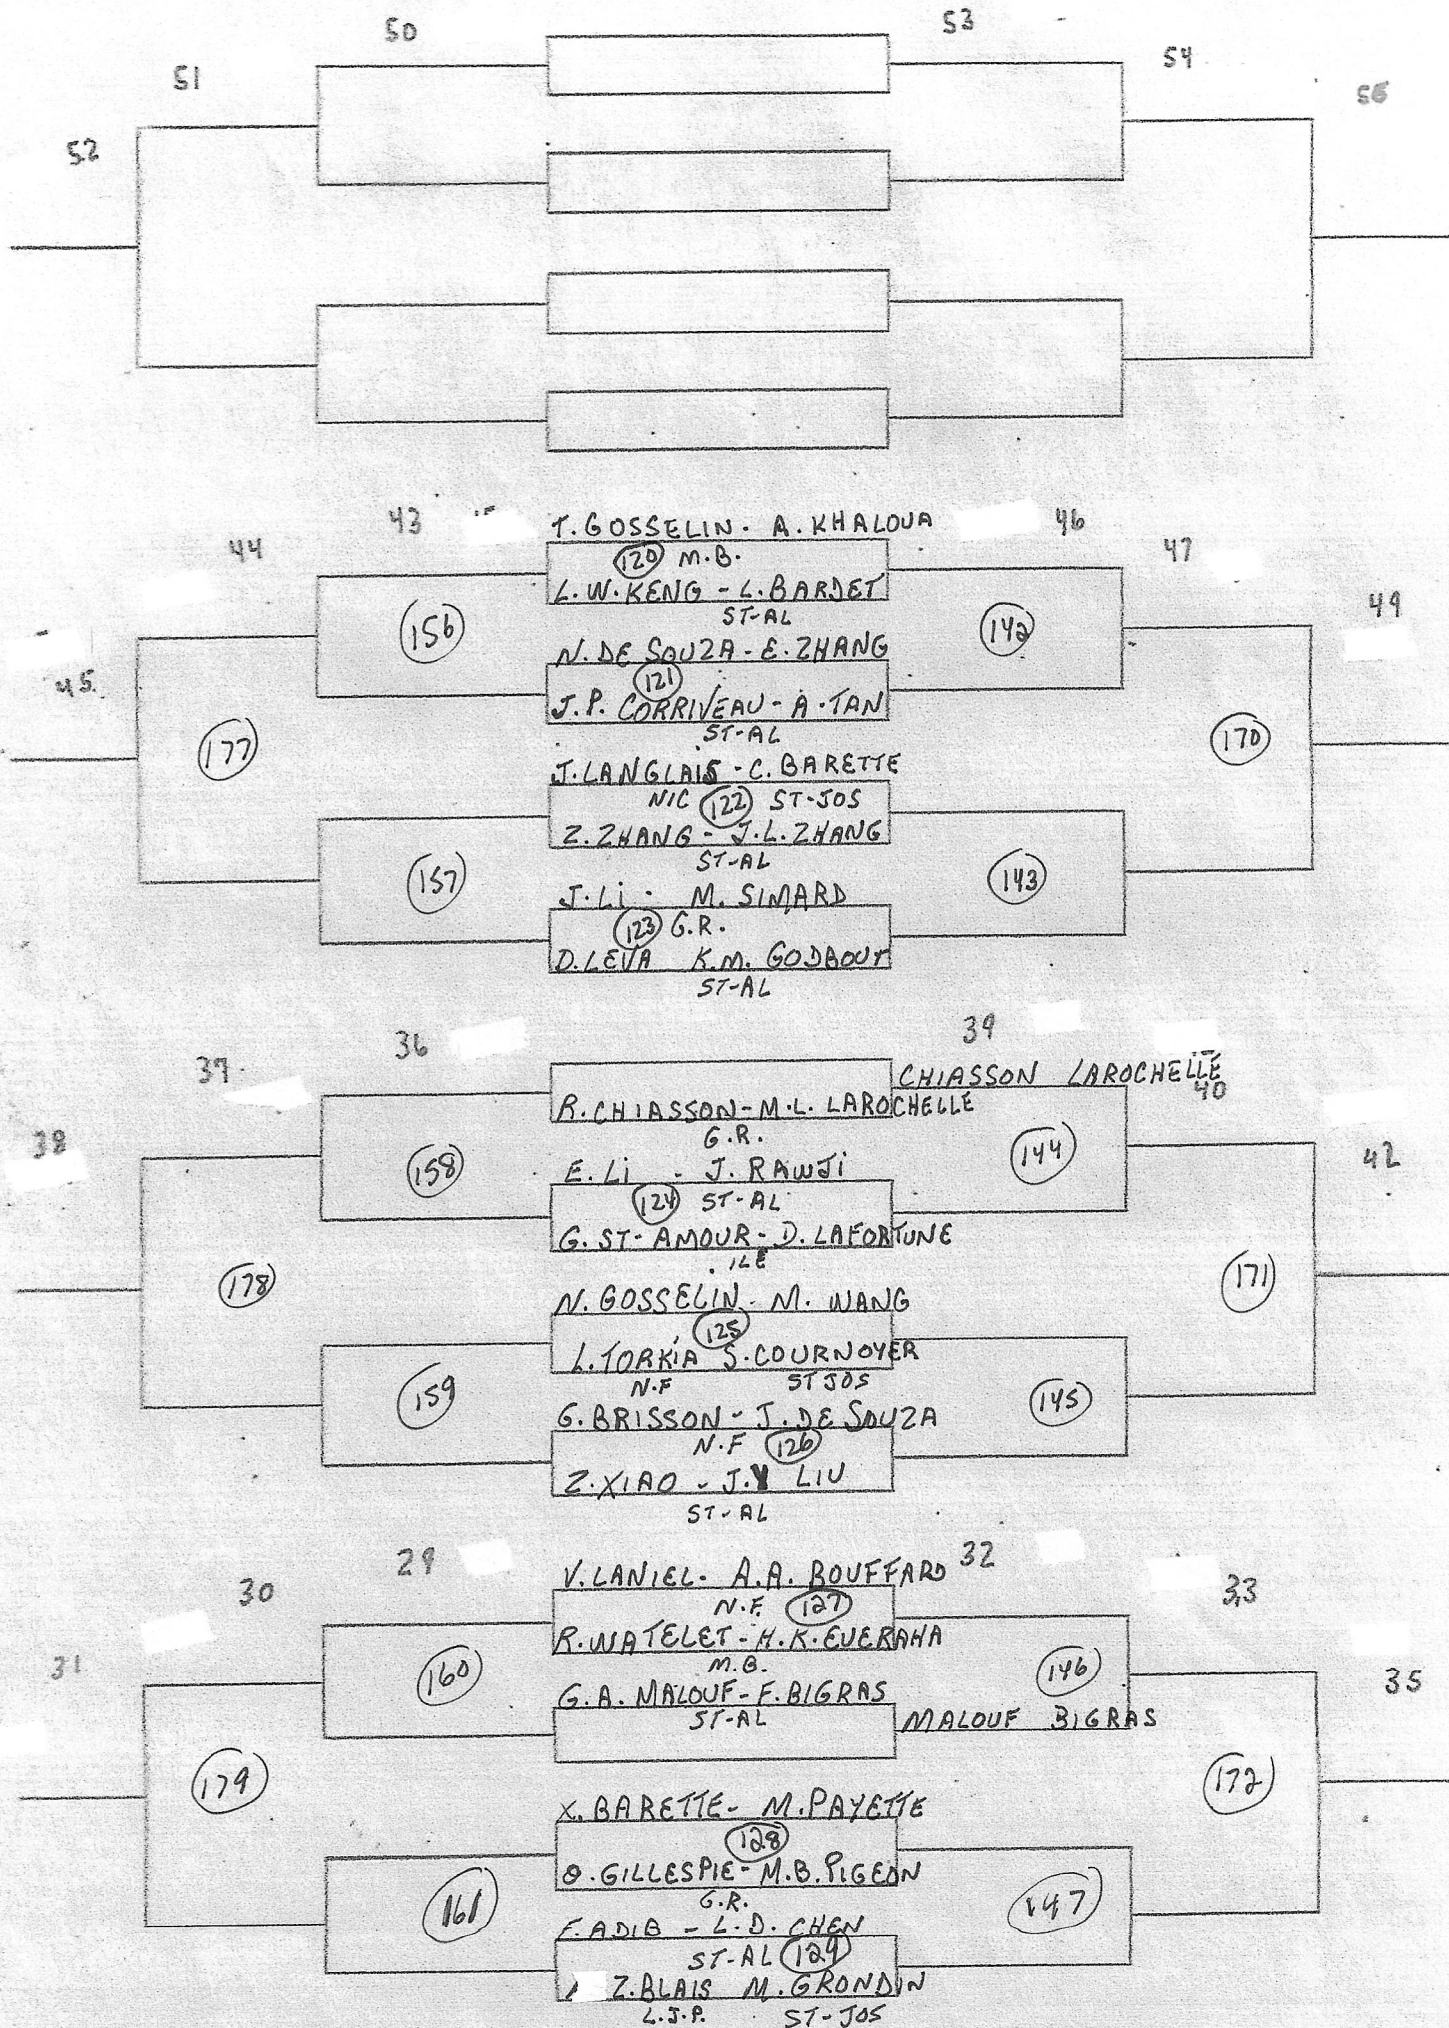

ÉCOLE: N.F.

HEURE: 10h15

POINTAGE: 1 MATCH 21 pts  
SANS PROL

CATÉGORIE: DOUBLE MIXTE BENJ

ÉCOLE: N.F.

HEURE: 11h

POINTAGE: 1 MATCH 21 PTS  
SANS PROL

CATÉGORIE: DOUBLE MIXTE BENT