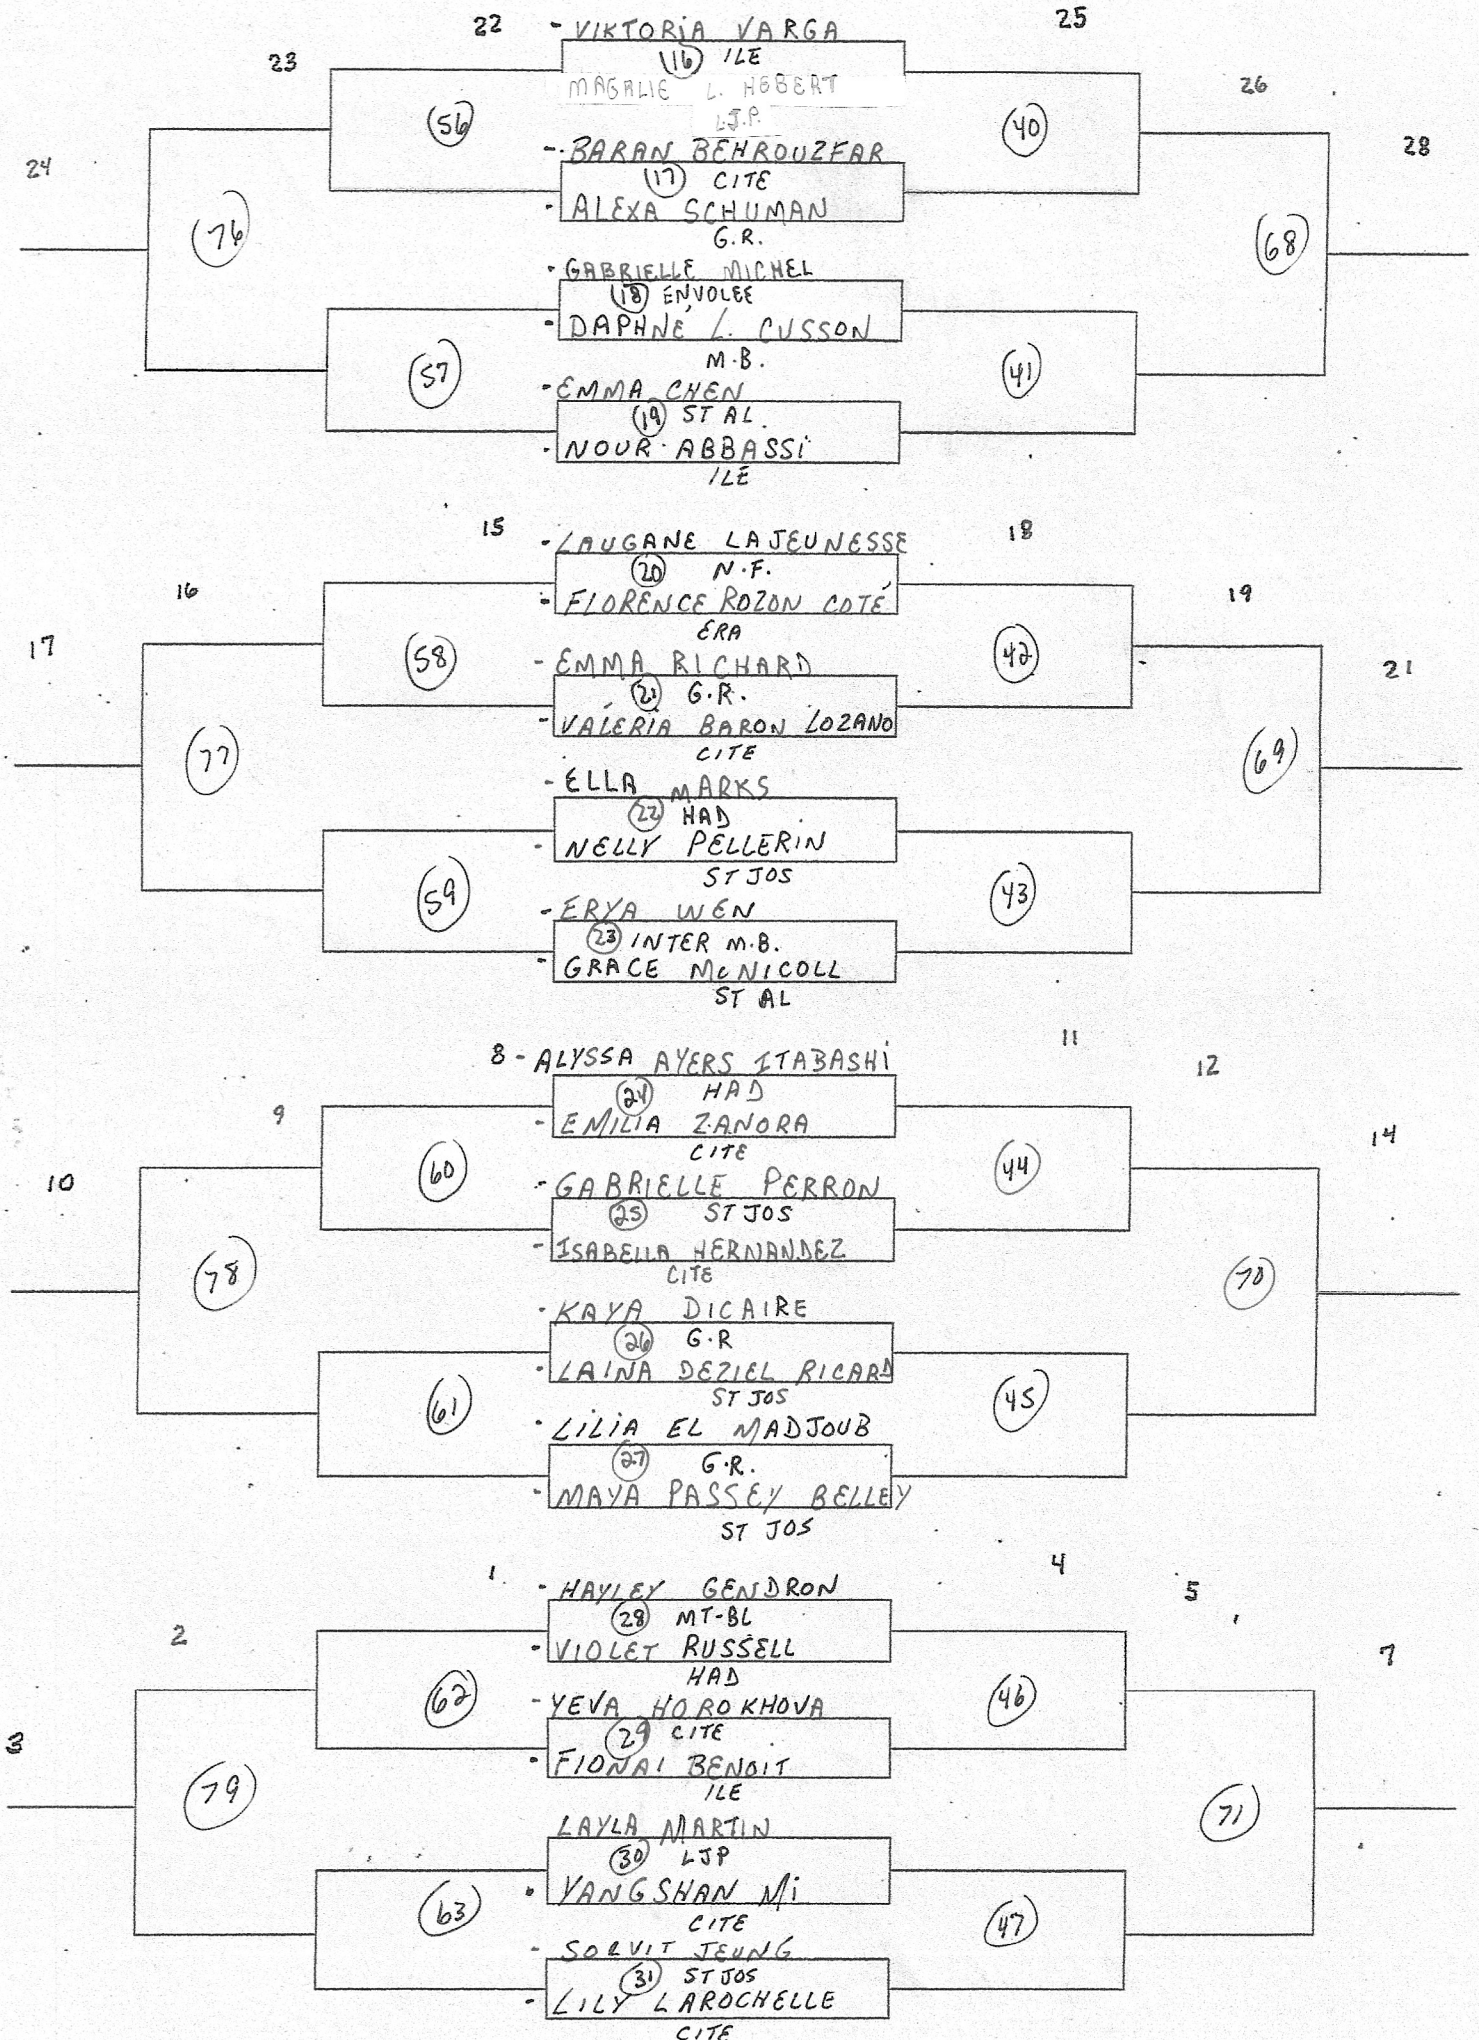

CATÉGORIE: *SIMPLE FEM BENJ*  
 ECOLE: *N.F.*  
 HEURE: *8h30*  
 POINTAGE: *1 MATCH 21 PTS*  
*SANS PROL*

CATÉGORIE: SIMPLE FÉM BENJ

ÉCOLE: N.F.

HEURE: 8h30

POINTAGE: / MATCH 21 PTS

SANS PROL

CATÉGORIE: DOUBLE FEM BENT