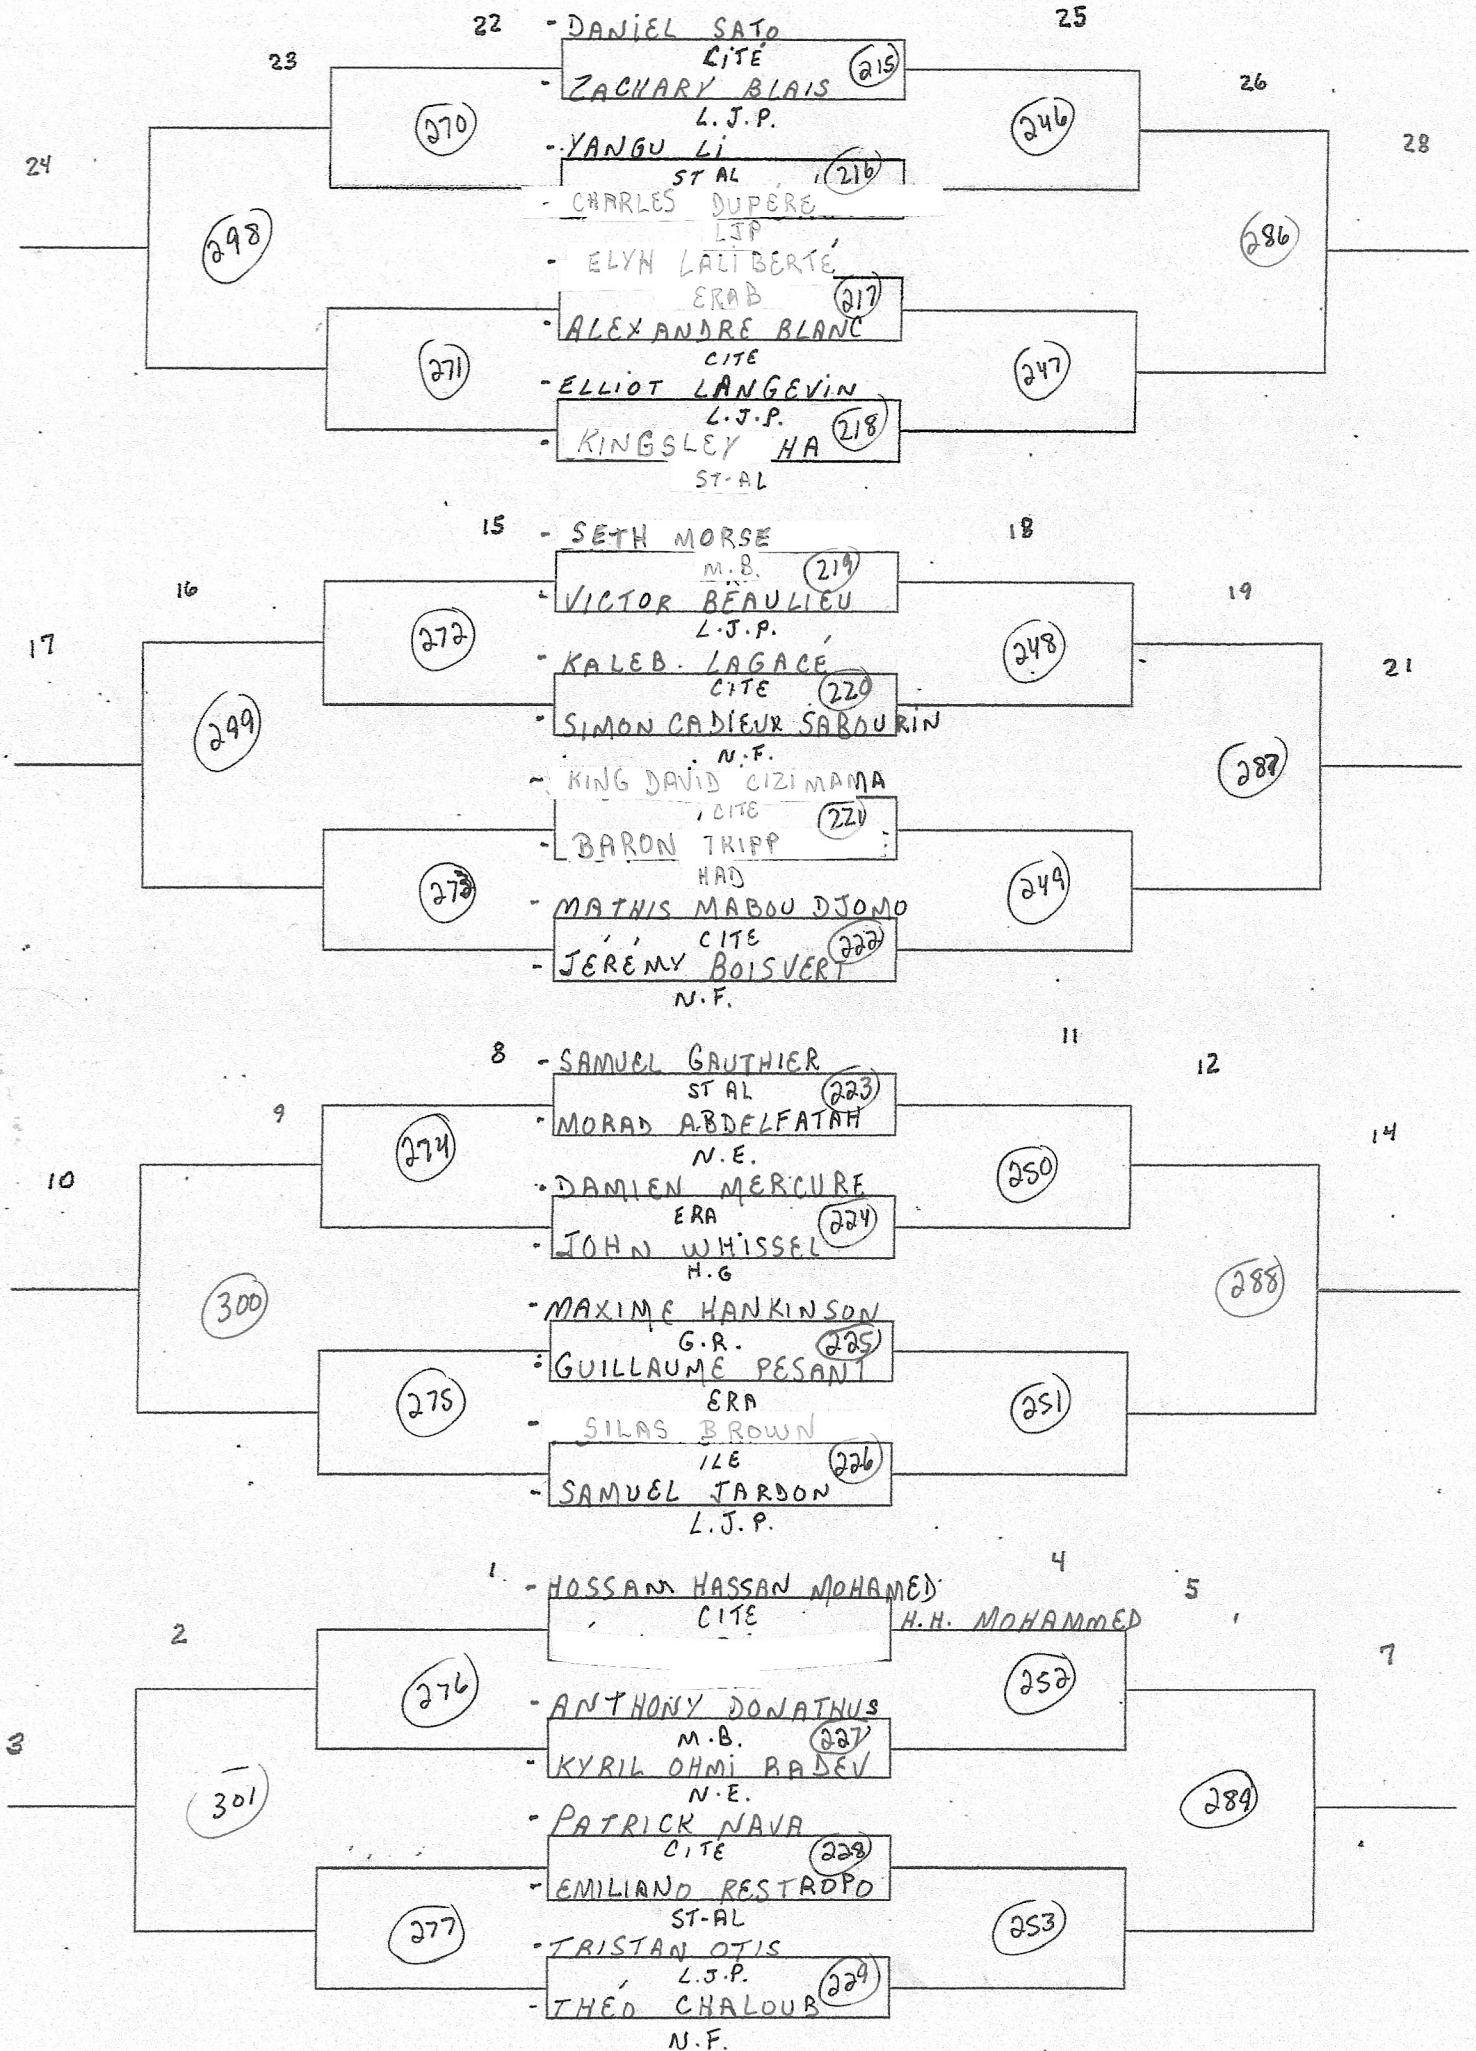

ÉCOLE: N.F.

HEURE: 11h15

POINTAGE: 1 MATCH 21 PTS  
SANS PROL

CATEGORIE: SIMPLE MASC BENS

ÉCOLE: N.F.

HEURE: 12h45

POINTAGE: 1 MATCH 21 pts  
SANS PROL

CATÉGORIE: SIMPLE MASC BENT

ÉCOLE: N.F.

HEURE: 12 h 45

POINTAGE: 1 MATCH 21 PTS

SANS PROL

CATÉGORIE: SIMPLE MASC BENJ

ÉCOLE: N.F.

HEURE: 13h30

POINTAGE: 1 MATCH 21 PTS  
SANS PROL