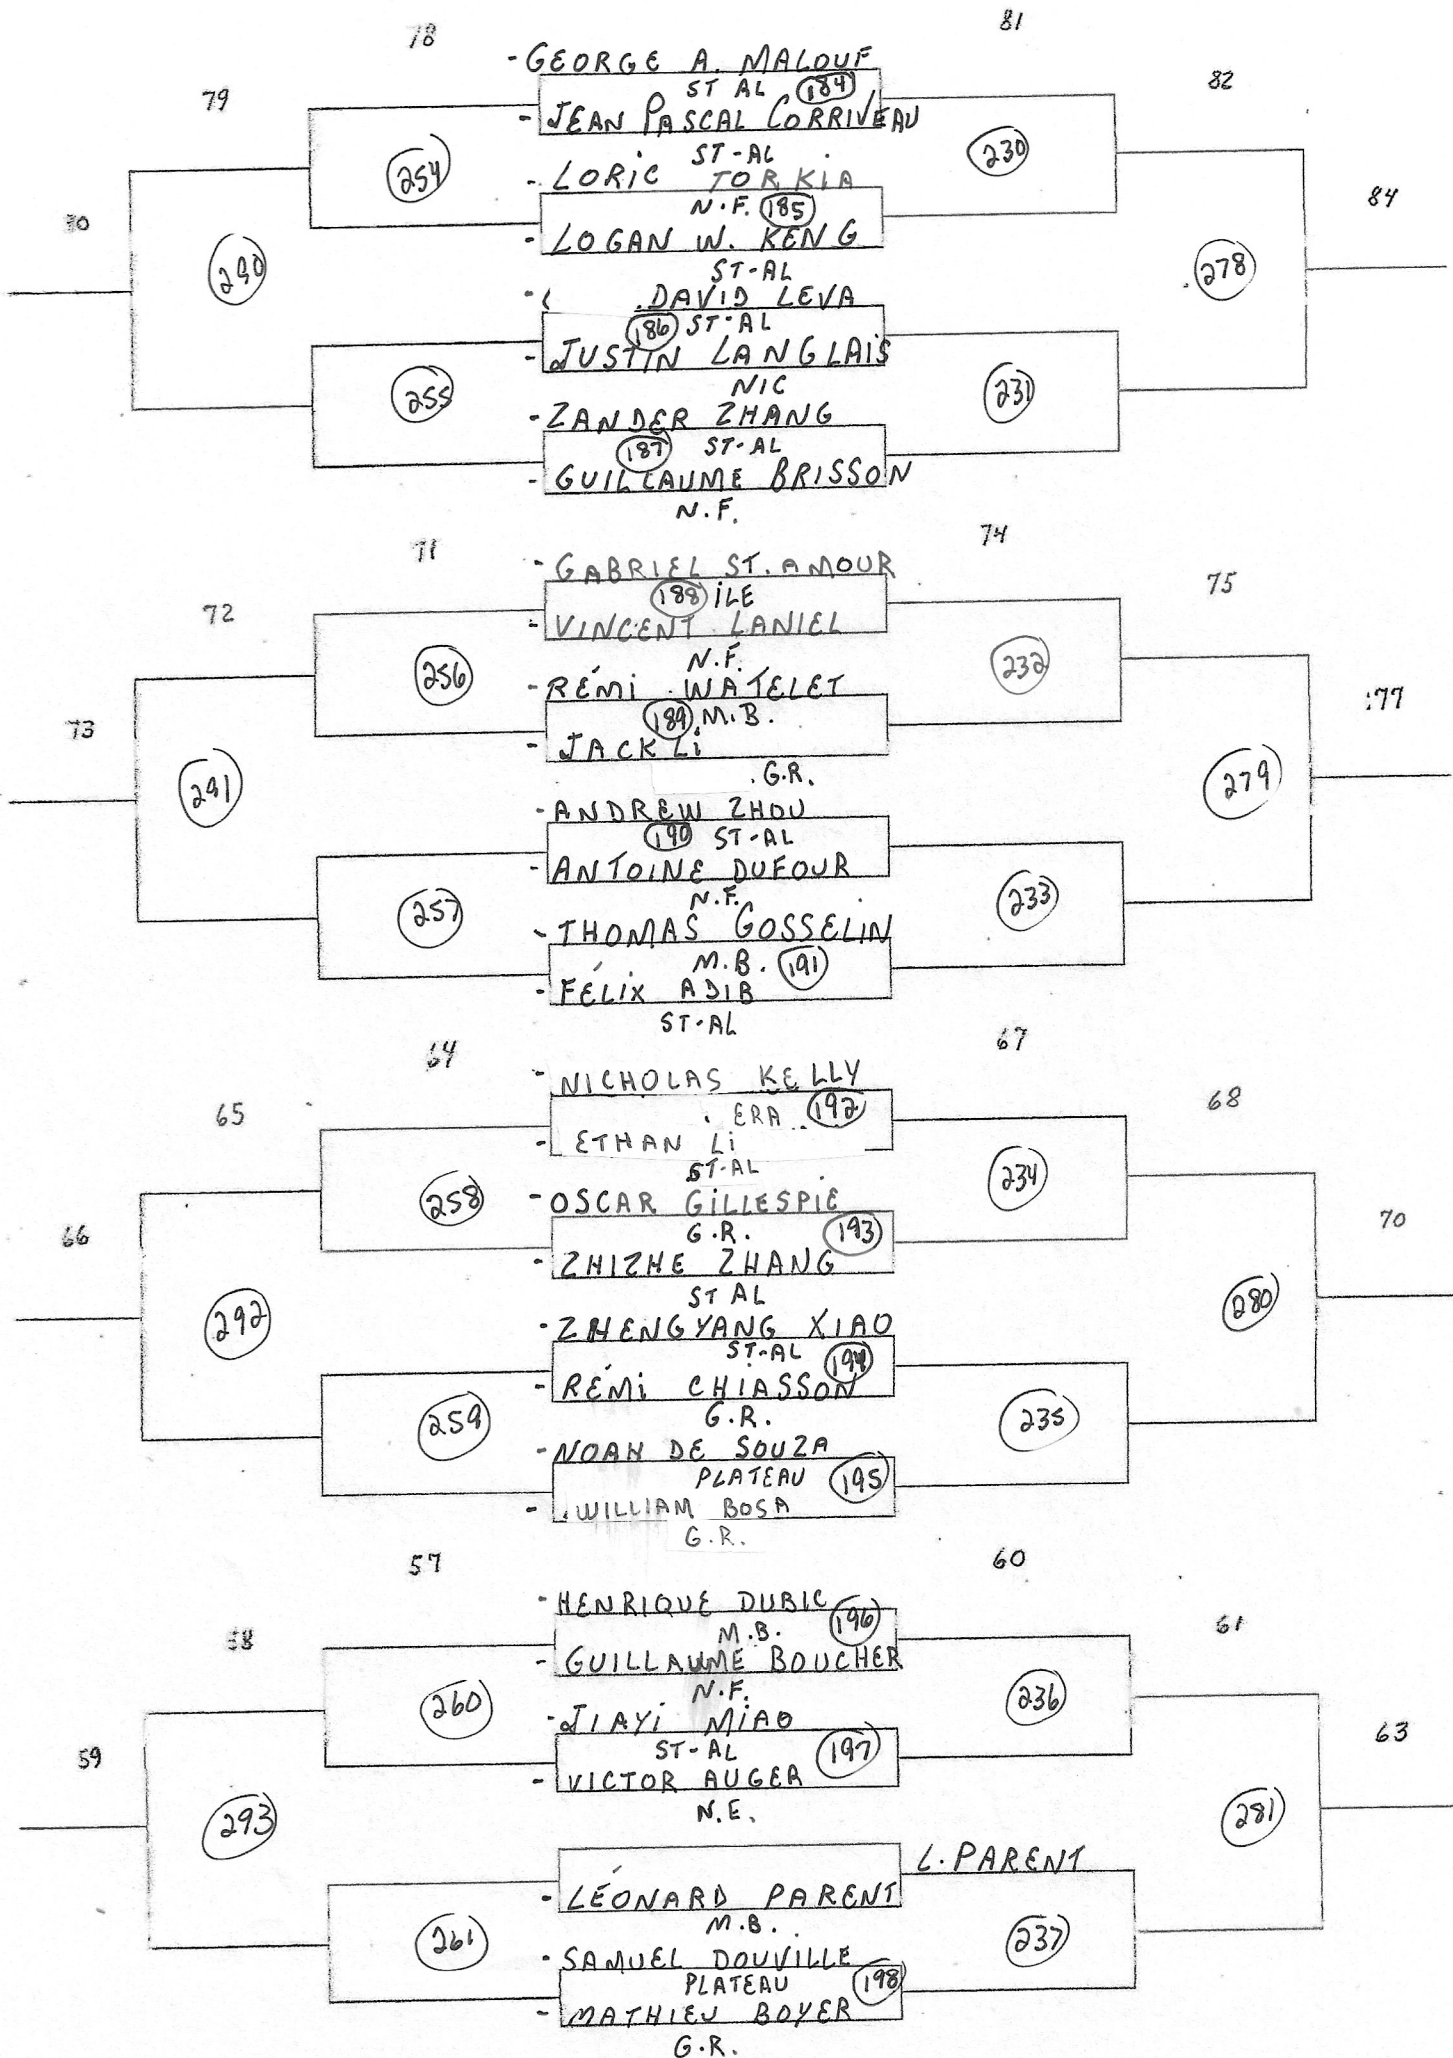

ÉCOLE: N.F.

HEURE: 11h15

POINTAGE: 1 MATCH 21 PTS  
SANS PROL

CATEGORIE: SIMPLE MASC BENS

ÉCOLE: N.F.

HEURE: 12h45

POINTAGE: 1 MATCH 21 pts  
SANS PROL

CATÉGORIE: SIMPLE MASC BENT