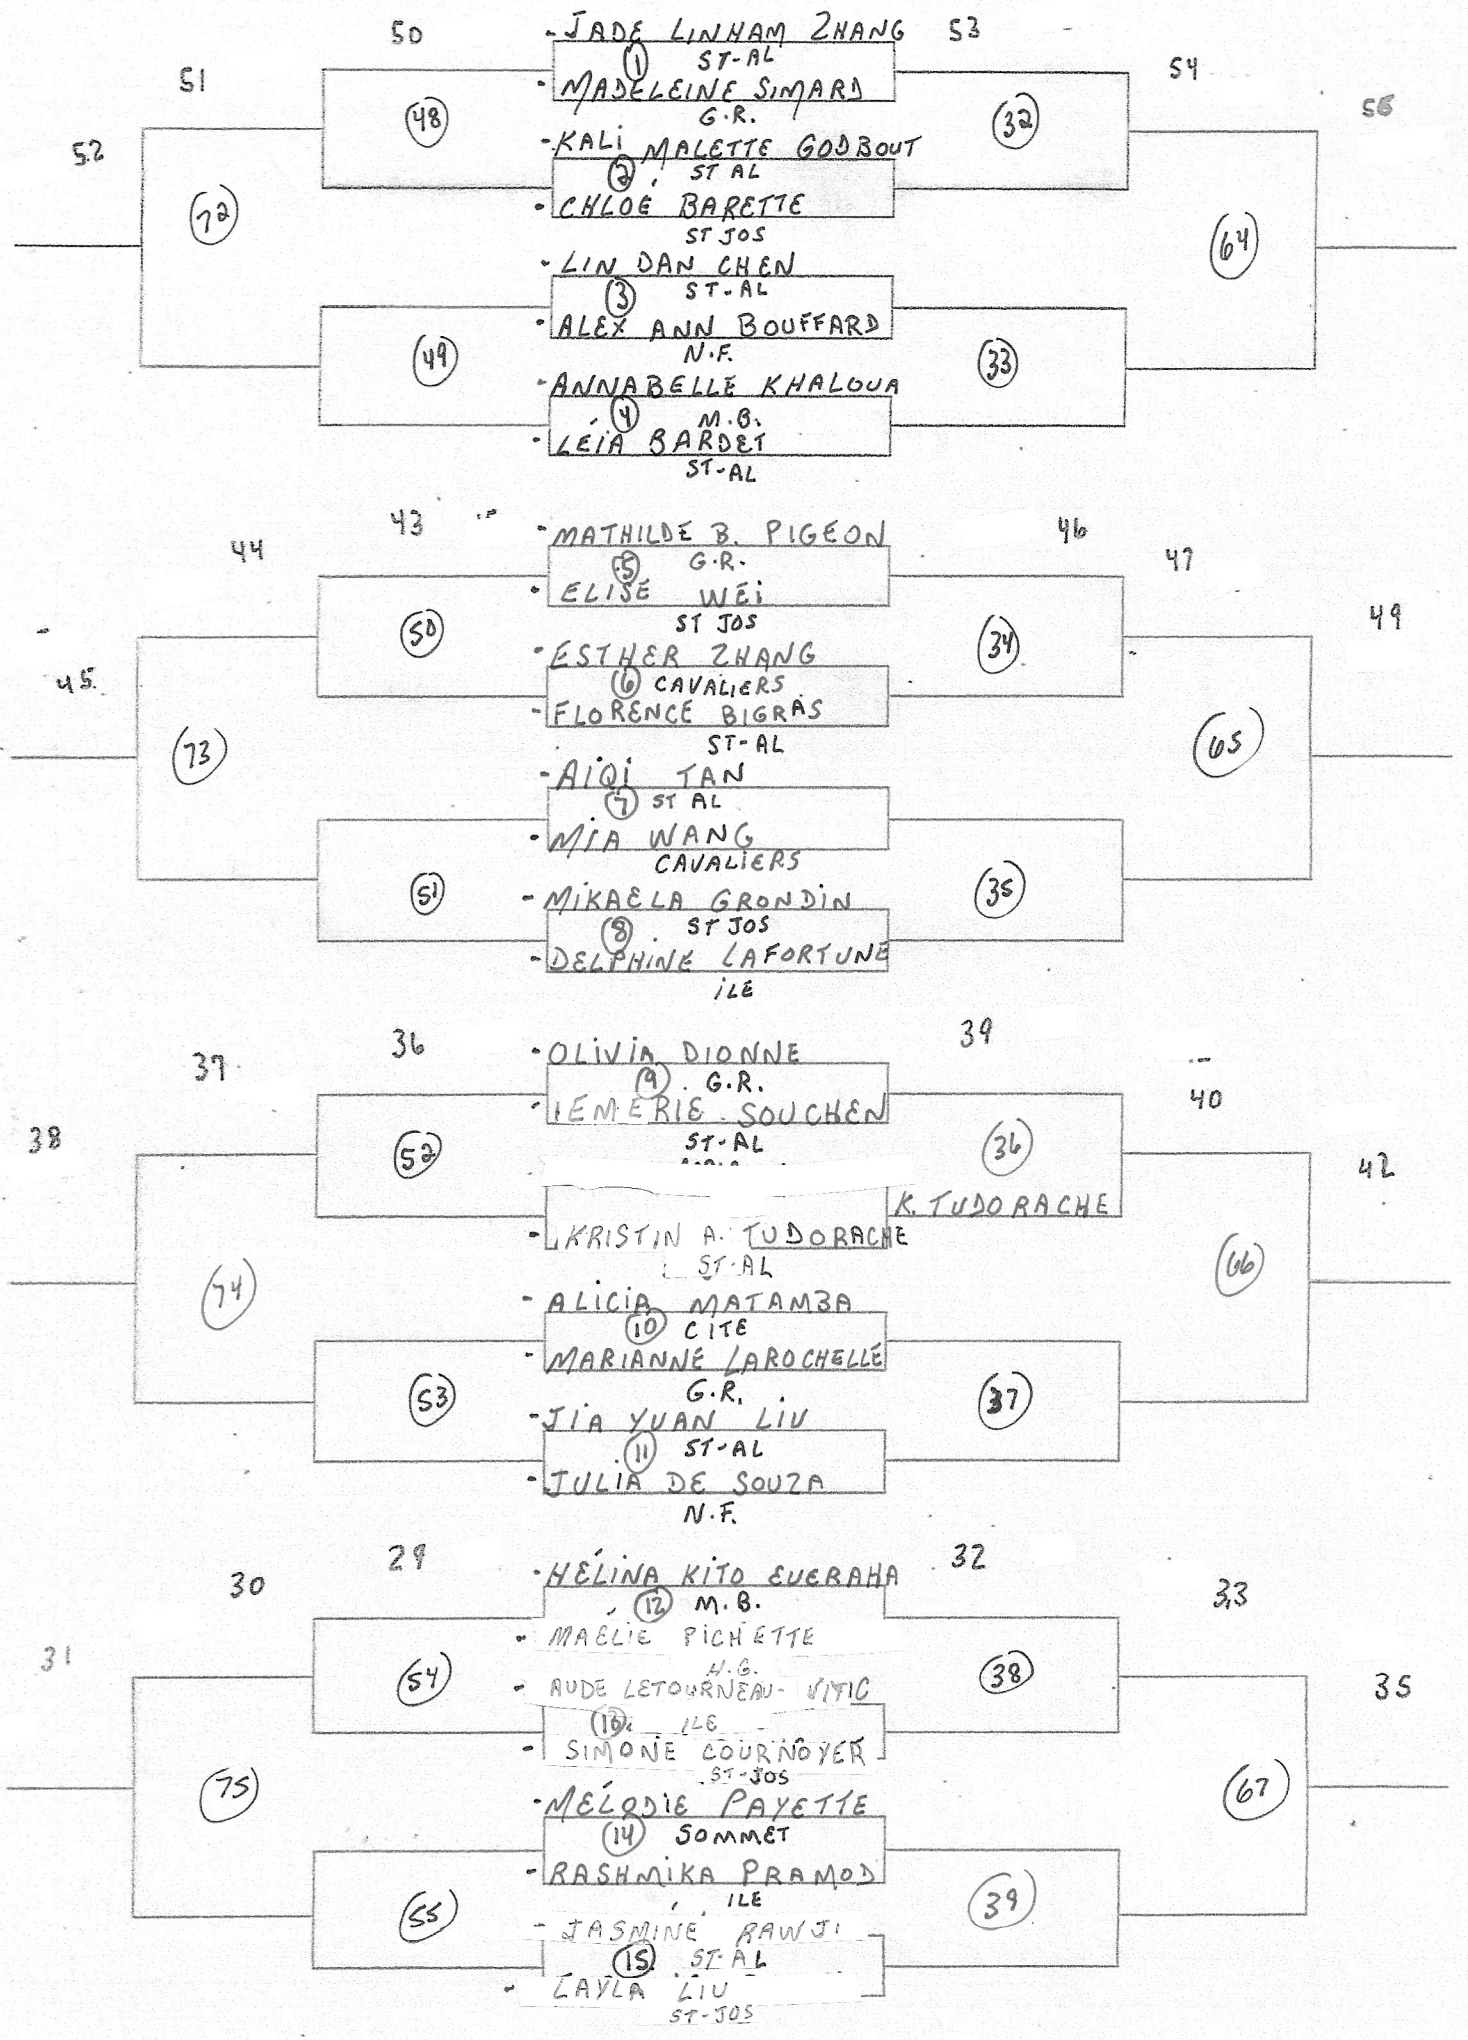

CATÉGORIE: *SIMPLE FEM BENJ*  
 ECOLE: *N.F.*  
 HEURE: *8h30*  
 POINTAGE: *1 MATCH 21 PTS*  
*SANS PROL*

CATÉGORIE: SIMPLE FÉM BENJ

ÉCOLE: N.F.

HEURE: 8h30

POINTAGE: / MATCH 21 PTS

SANS PROL

CATÉGORIE: DOUBLE FEM BENT